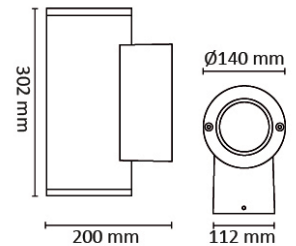

Tube Medium Seinä 2x16W IP65

S. Nro	Tyyppi	Väri
45 174 69	Tube Medium Seinä 2x16W 4000K 43° IP65	Grafiitti

Tekniset tiedot

Valonlähde	Integroitu LED COB moduuli 2x16W, vaihdettava
Valon väriämpötila	4000K
Valovirta	2x2070lm
SDCM	3
Valonjakauma	43°
Värintoisto (Ra)	>80
Elinikä	50.000 h L70
Kokonaisteho	37W
Iskunkestävyys	IK09 (turvalasi IK07)
Jännite	220-240V 50/60Hz
Suojausluokka	I
Kotelointiluokka	IP65
Energialuokka	A++
Runkorakenne	Valettua alumiinia
Häikäisysooja	Alumiiniheijastin, karkaistu kirkas turvalasi
LED-liitäntälaitte	Integroitu
Liitäntä	Ketjutettava, 3x2,5 mm ²
Himmennettävä	Ei
Puhdistus	Mieto saippua/liuos

Mitat

Halkaisija	Ø140 mm
Korkeus	302 mm
Syvyys	200 mm
Šč^ys	FFGmm

Lisätarvikkeet

45 154 43	Pylväskiinnike Ø60 mm
45 154 44	Kulmakiinnike Grafiitti
45 154 45	Seinäteline Grafiitti