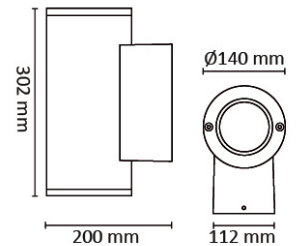

## Tube Medium Seinä 2x16W IP65

S. Nro	Tyyppi	Väri
45 174 70	Tube Medium Seinä 2x16W ES 4000K IP65	Grafiitti

### Tekniset tiedot

Valonlähde	Integroitu LED COB moduuli 2x16W, vaihdettava
Valon väriämpötila	4000K
Valovirta	2x1760lm
SDCM	3
Valonjakauma	Epäsymmetrinen
Värintoisto (Ra)	>80
Elinikä	50.000 h L70
Kokonaisteho	37W
Iskunkestävyys	IK09 (turvalasi IK07)
Jännite	220-240V 50/60Hz
Suojausluokka	I
Kotelointiluokka	IP65
Energialuokka	A++
Runkorakenne	Valettua alumiinia
Häikäisysooja	Alumiiniheijastin, karkaistu kirkas turvalasi
LED-liitäntälaitte	Integroitu
Liitäntä	Ketjutettava, 3x2,5 mm <sup>2</sup>
Himmennettävä	Ei
Puhdistus	Mieto saippua/liuos

### Mitat

Halkaisija	Ø140 mm
Korkeus	302 mm
Syvyys	200 mm
Šč^ys	FFGmm