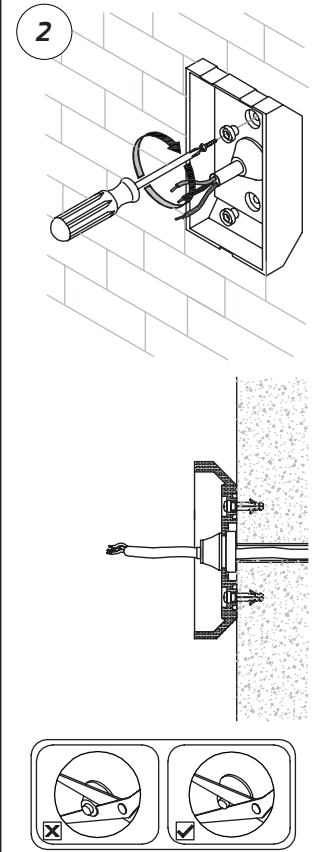

OBS!

EN: Installation must be performed by a qualified electrician.
NO: Må installeres av autorisert el-installatør.
SE: Måste installeras av en behörig elektriker.
FI: Vain valtuutettu sähköasentaja saa asentaa.

EN: Minimum distance to flammable material in the beam direction.
NO: Minimumsavstand til brennbart materiale i armaturens stråleretning.
SE: Minsta avstånd mellan brännbart material och lampans ljusrättning.
FI: Vähimmäismitta lampusta palaavaan materiaaliin.

EN: MOUNTING
NO: MONTERING

SE: MONTERING
FI: ASENNUS