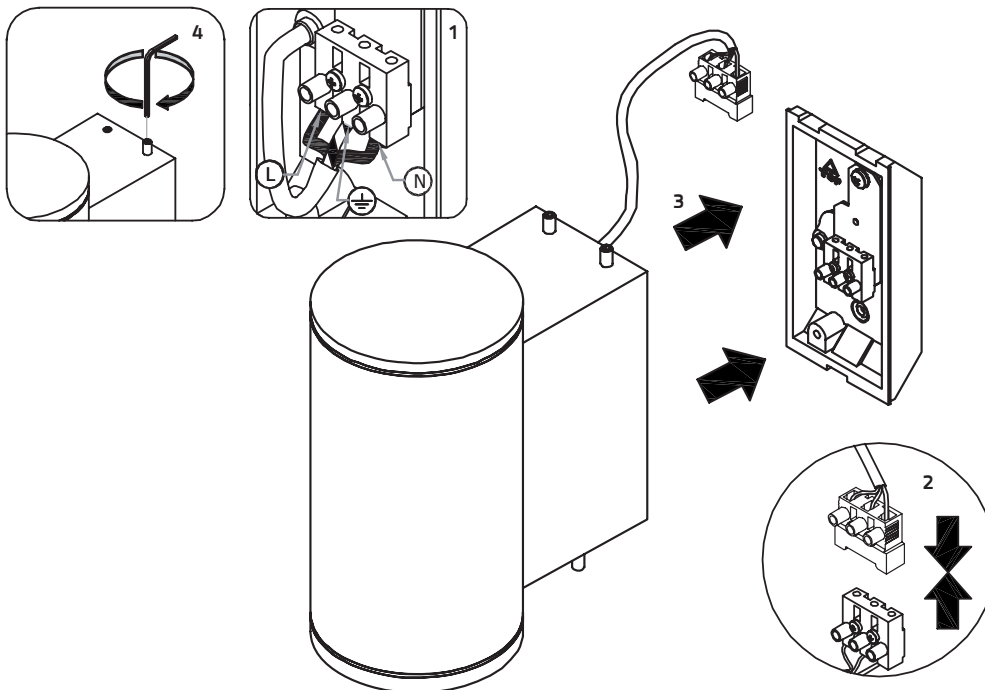

TUBE WALL MAXI DOWN

220-240V LED 36W IP65

EN: MEASUREMENTS
NO: MÅL

SE: MÅTT
FI: MITAT

OBS!

EN: Installation must be performed by a qualified electrician.
NO: Må installeres av autorisert el-installatør.
SE: Måste installeras av en behörig elektriker.
FI: Vain valtuutettu sähköasentaja saa asentaa.

EN: Minimum distance to flammable material in the beam direction.
NO: Minimumsavstand til brennbart materiale i armaturens stråleretning.
SE: Minsta avstånd mellan brännbart material och lampans ljusrättning.
FI: Vähimmäismitta lampusta palaavaan materiaaliin.

EN: MOUNTING
NO: MONTERING

SE: MONTERING
FI: ASENNUS

3

4