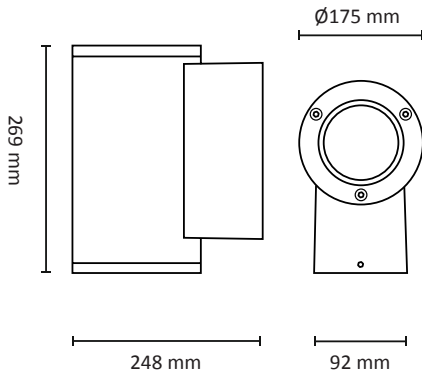

# TUBE WALL MAXI DOWN

220-240V LED 36W IP65

EN: MEASUREMENTS  
 NO: MÅL

SE: MÅTT  
 FI: MITAT