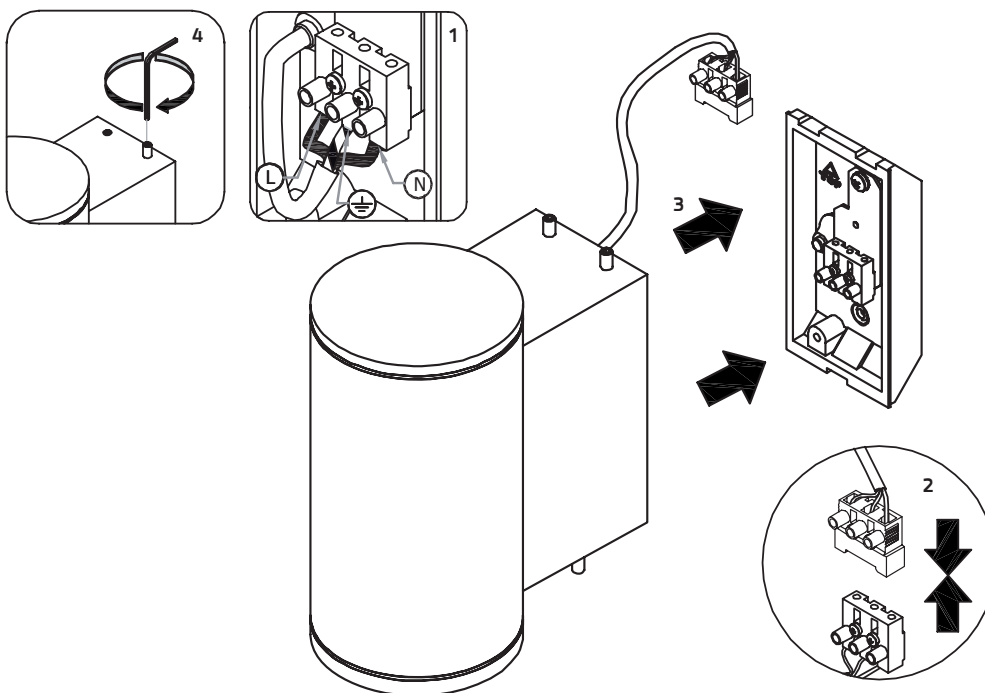

TUBE WALL MAXI DOWN

220-240V LED 36W IP65

EN: MEASUREMENTS
NO: MÅL

SE: MÅTT
FI: MITAT

OBS!

EN: Installation must be performed by a qualified electrician.
NO: Må installeres av autorisert el-installatør.
SE: Måste installeras av en behörig elektriker.
FI: Vain valtuutettu sähköasentaja saa asentaa.

EN: Minimum distance to flammable material in the beam direction.
NO: Minimumsavstand til brennbart materiale i armaturens stråleretning.
SE: Minsta avstånd mellan brännbart material och lampans ljusrättning.
FI: Vähimmäismitta lampusta palaavaan materiaaliin.

EN: MOUNTING
NO: MONTERING

SE: MONTERING
FI: ASENNUS

3

4