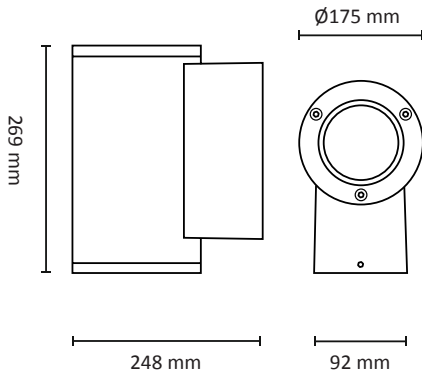

# TUBE WALL MAXI DOWN

220-240V LED 36W IP65

EN: MEASUREMENTS  
 NO: MÅL

SE: MÅTT  
 FI: MITAT