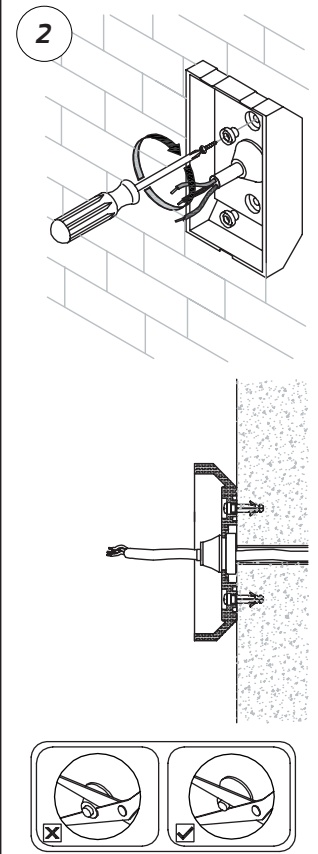

OBS!

EN: Installation must be performed by a qualified electrician.
NO: Må installeres av autorisert el-installatør.
SE: Måste installeras av en behörig elektriker.
FI: Vain valtuutettu sähköasentaja saa asentaa.

EN: Minimum distance to flammable material in the beam direction.
NO: Minimumsavstand til brennbart materiale i armaturens stråleretning.
SE: Minsta avstånd mellan brännbart material och lampans ljusrättning.
FI: Vähimmäismitta lampusta palaavaan materiaaliin.

EN: MOUNTING
NO: MONTERING

SE: MONTERING
FI: ASENNUS