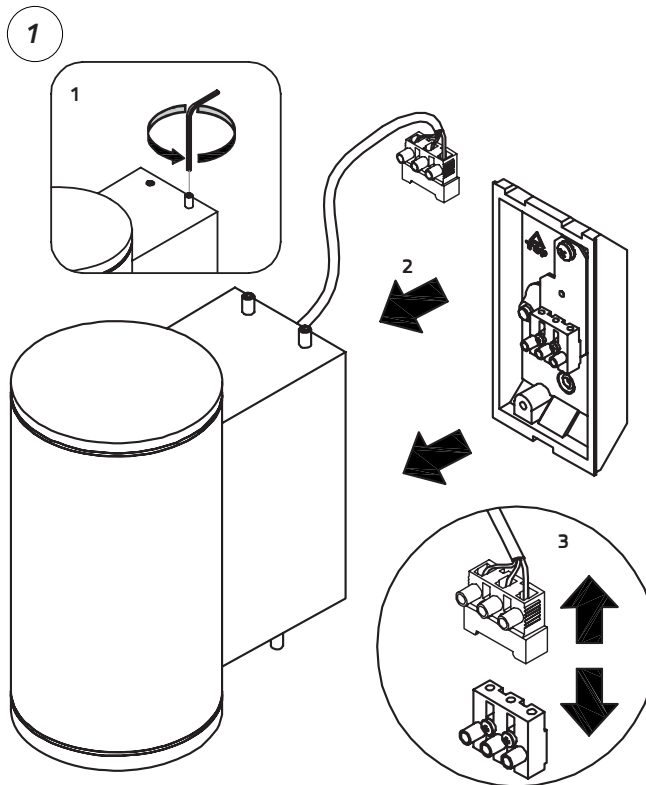

OBS!

EN: Installation must be performed by a qualified electrician.
NO: Må installeres av autorisert el-installatør.
SE: Måste installeras av en behörig elektriker.
FI: Vain valtuutettu sähköasentaja saa asentaa.

EN: Minimum distance to flammable material in the beam direction.
NO: Minimumsavstand til brennbart materiale i armaturens stråleretning.
SE: Minsta avstånd mellan brännbart material och lampans ljusrättning.
FI: Vähimmäismitta lampusta palaavaan materiaaliin.

EN: MOUNTING
NO: MONTERING

SE: MONTERING
FI: ASENNUS