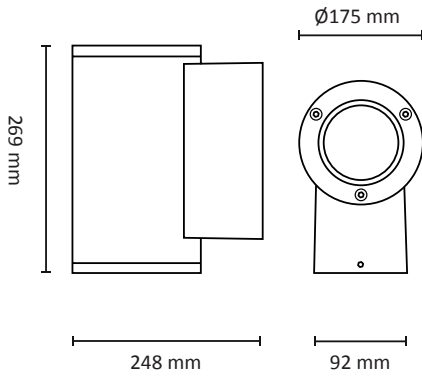

TUBE WALL MAXI DOWN

220-240V LED 36W IP65

EN: MEASUREMENTS
 NO: MÅL

SE: MÅTT
 FI: MITAT

OBS!

EN: Installation must be performed by a qualified electrician.
 NO: Må installeres av autorisert el-installatør.
 SE: Måste installeras av en behörig elektriker.
 FI: Vain valtuutettu sähköasentaja saa asentaa.

EN: Minimum distance to flammable material in the beam direction.
 NO: Minimumsavstand til brennbar materiale i armaturens stråleretning.
 SE: Minsta avstånd mellan brännbart material och lampans ljusrättning.
 FI: Vähimmäismitta lampusta palaavaan materiaaliin.