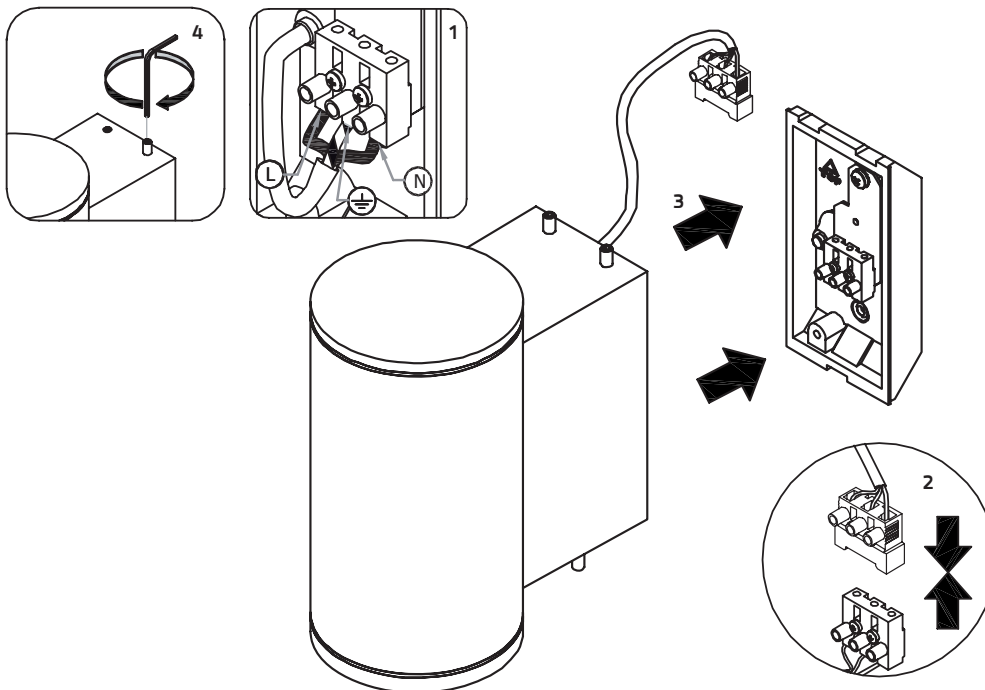

TUBE WALL MAXI DOWN

220-240V LED 36W IP65

EN: MEASUREMENTS
NO: MÅL

SE: MÅTT
FI: MITAT

OBS!

EN: Installation must be performed by a qualified electrician.
NO: Må installeres av autorisert el-installatør.
SE: Måste installeras av en behörig elektriker.
FI: Vain valtuutettu sähköasentaja saa asentaa.

EN: Minimum distance to flammable material in the beam direction.
NO: Minimumsavstand til brennbar materiale i armaturens stråleretning.
SE: Minsta avstånd mellan brännbart material och lampans ljusrättning.
FI: Vähimmäismitta lampusta palaavaan materiaaliin.

EN: MOUNTING
NO: MONTERING

SE: MONTERING
FI: ASENNUS

3

4