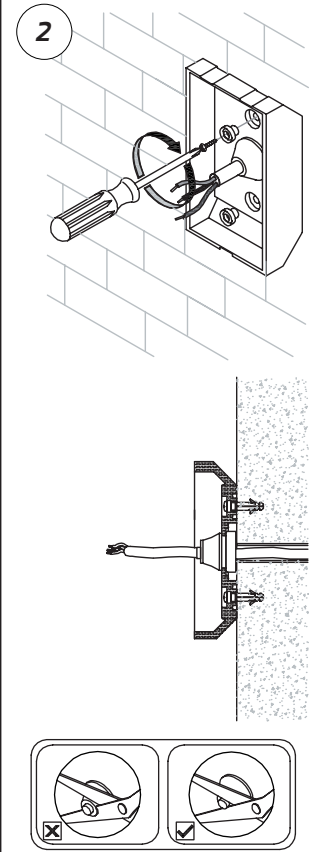

OBS!

EN: Installation must be performed by a qualified electrician.
NO: Må installeres av autorisert el-installatør.
SE: Måste installeras av en behörig elektriker.
FI: Vain valtuutettu sähköasentaja saa asentaa.

EN: Minimum distance to flammable material in the beam direction.
NO: Minimumsavstand til brennbar materiale i armaturens stråleretning.
SE: Minsta avstånd mellan brännbart material och lampans ljusrättning.
FI: Vähimmäismitta lampusta palaavaan materiaaliin.

EN: MOUNTING
NO: MONTERING

SE: MONTERING
FI: ASENNUS