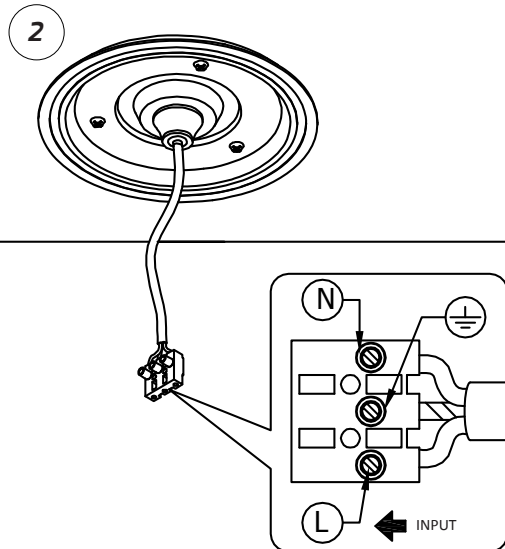

# TUBE SURFACE

220-240V LED 12W IP65

EN: MEASUREMENTS  
 NO: MÅL

SE: MÅTT  
 FI: MITAT

EN: MOUNTING  
 NO: MONTERING

SE: MONTERING  
 FI: ASENNUS

## OBS!

EN: Installation must be performed by a qualified electrician.  
 NO: Må installeres av autorisert el-installatør.  
 SE: Måste installeras av en behörig elektriker.  
 FI: Vain valtuutettu sähköasentaja saa asentaa.

EN: Minimum distance to flammable material in the beam direction.  
 NO: Minimumsavstand til brennbart materiale i armaturens stråleretning.  
 SE: Minsta avstånd mellan brännbart material och lampans ljusrättning.  
 FI: Vähimmäismitta lampusta palaavaan materiaaliin.