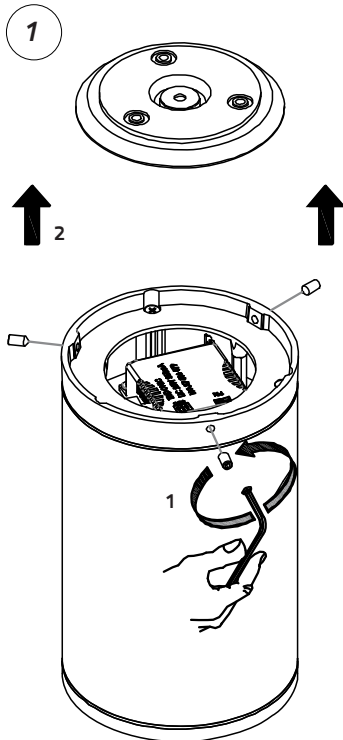

# TUBE SURFACE

220-240V LED 12W IP65

EN: MEASUREMENTS  
 NO: MÅL

SE: MÅTT  
 FI: MITAT

EN: MOUNTING  
 NO: MONTERING

SE: MONTERING  
 FI: ASENNUS

EN: Minimum distance to flammable material in the beam direction.  
 NO: Minimumsavstand til brennbart materiale i armaturens stråleretning.  
 SE: Minsta avstånd mellan brännbart material och lampans ljusrättning.  
 FI: Vähimmäismitta lampusta palaavaan materiaaliin.