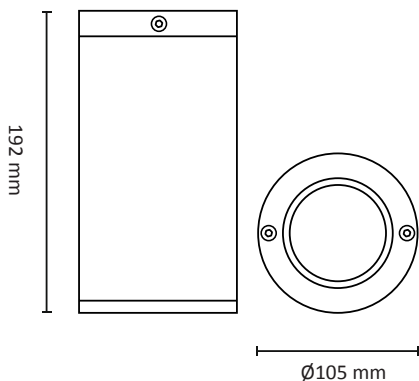

# TUBE SURFACE

220-240V LED 12W IP65

EN: MEASUREMENTS  
 NO: MÅL

SE: MÅTT  
 FI: MITAT

EN: MOUNTING  
 NO: MONTERING

SE: MONTERING  
 FI: ASENNUS

EN: Minimum distance to flammable material in the beam direction.  
 NO: Minimumsavstand til brennbart materiale i armaturens stråleretning.  
 SE: Minsta avstånd mellan brännbart material och lampans ljusrättning.  
 FI: Vähimmäismitta lampusta palaavaan materiaaliin.