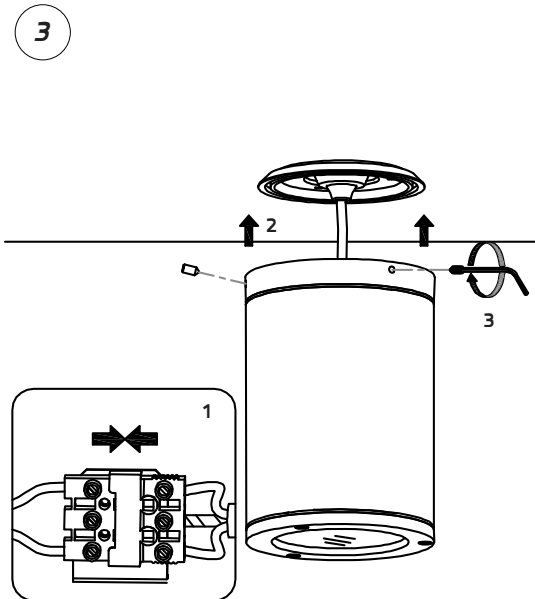

# TUBE SURFACE

220-240V LED 12W IP65

EN: MEASUREMENTS  
 NO: MÅL

SE: MÅTT  
 FI: MITAT

EN: MOUNTING  
 NO: MONTERING

SE: MONTERING  
 FI: ASENNUS

EN: Minimum distance to flammable material in the beam direction.  
 NO: Minimumsavstand til brennbart materiale i armaturens stråleretning.  
 SE: Minsta avstånd mellan brännbart material och lampans ljusrättning.  
 FI: Vähimmäismitta lampusta palaavaan materiaaliin.