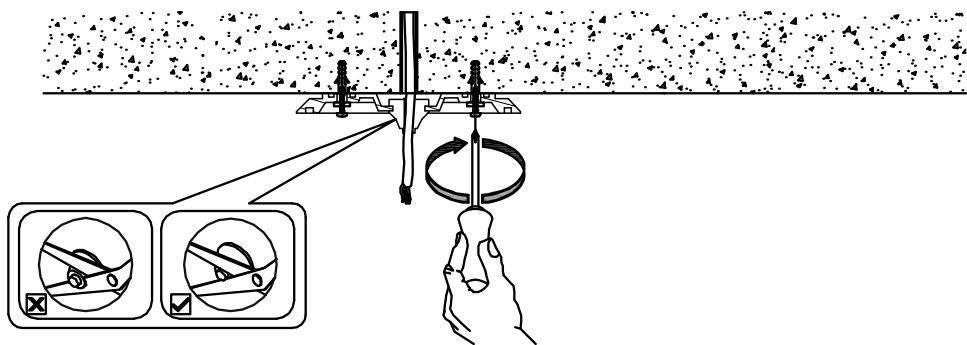

# TUBE SURFACE

220-240V LED 12W IP65

EN: MEASUREMENTS  
 NO: MÅL

SE: MÅTT  
 FI: MITAT

EN: MOUNTING  
 NO: MONTERING

SE: MONTERING  
 FI: ASENNUS

## OBS!

EN: Installation must be performed by a qualified electrician.  
 NO: Må installeres av autorisert el-installatør.  
 SE: Måste installeras av en behörig elektriker.  
 FI: Vain valtuutettu sähköasentaja saa asentaa.

EN: Minimum distance to flammable material in the beam direction.  
 NO: Minimumsavstand til brennbart materiale i armaturens stråleretning.  
 SE: Minsta avstånd mellan brännbart material och lampans ljusrättning.  
 FI: Vähimmäismitta lampusta palaavaan materiaaliin.