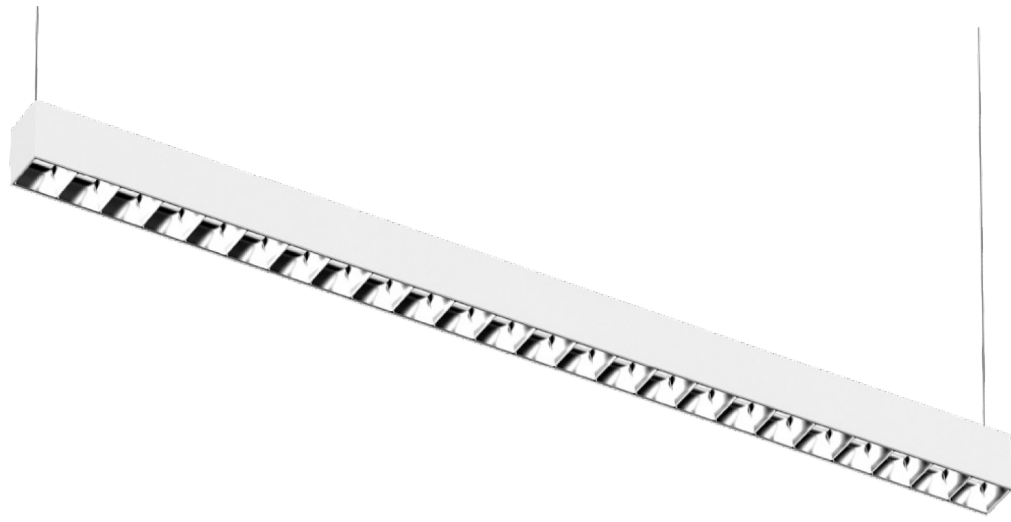

Office Linear IP40 pinta-/ripustusvalaisin

Office Linear IP40 on monipuolinen yleisvalaisin toimistojen ja muiden sisätilojen valaistukseen. Valaisimen edistyksellinen rakenne mahdollistaa helpon ja tyylikkään asennuksen monilla eri tavoilla. Valon suunta on valittavissa suorana tai suora/epäsuora(ylös/alas). Jonoasennus onnistuu vakiona suoraan tai lisätarvikkeilla L T ja X liitännänä.

Malli	Mitat	Tehovaihtoehdot	Valomäärä
Office Linear IP40 1204mm 36W	1204x56x75mm	36W, 50W	3950-5300lm
Office Linear IP40 1504mm	1504x56x75mm	42W,60W	4600-6600lm

- Valon suunta: ylös/alas, alas
- Valonjako: opaali 120°(alaspäin), 120°(alaspäin)/120°(ylöspäin), 60°(alaspäin)/ 120°(ylöspäin)
- DALI ja 1-10V optiona
- Valon värilämpötila 4000K
- Asennus:
  ripustus/pinta-asennus/upotettu
- Valaisimen käyttöikä 60 000 tuntia L70/B50 25°C
- Rungon väri: valkoinen/musta

MENE TUOTESIVUILLE TÄSTÄ

Katso tarkat tuotetiedot:
sahkonumerot.fi

Oikeudet muutoksiin pidätetään.

STUL-TAKUU