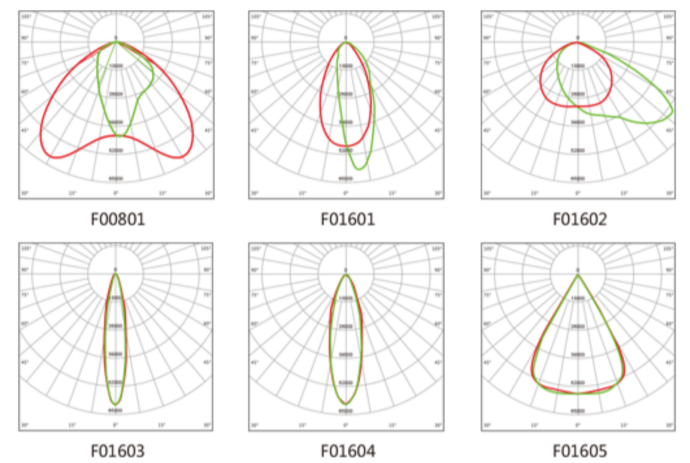

Cast 2 IP66 valonheitin

Cast 2 IP66 on valonheitin vaativaan ulkokäyttöön. Laaja valikoima linssi- ja tehovaihtoehtoja mahdollistaa optimaalisen valaistuksen toteutuksen kaikkiin kohteisiin.

Malli	Teho	Valomäärä
Cast 2 IP66 50W	50W	6750lm
Cast 2 IP66 100W	100W	13500lm
Cast 2 IP66 150W	150W	20250lm
Cast 2 IP66 200W	200W	27000lm
Cast 2 IP66 300W	300W	40500lm

- Optimaalinen valonjako linseillä
- Huurteenestoventtiili estää lasin huurtumisen ja jäätymisen
- Valon värilämpötila 4000K tai 5000K
- Käyttöikä 100 000 tuntia L80/B10 25°C
- DALI-ohjaus optiona

[MENE TUOTESIVUILLE TÄSTÄ](#)

Katso tarkat tuotetiedot:
sahkonumerot.fi

Oikeudet muutoksiin pidätetään.

STUL-TAKUU