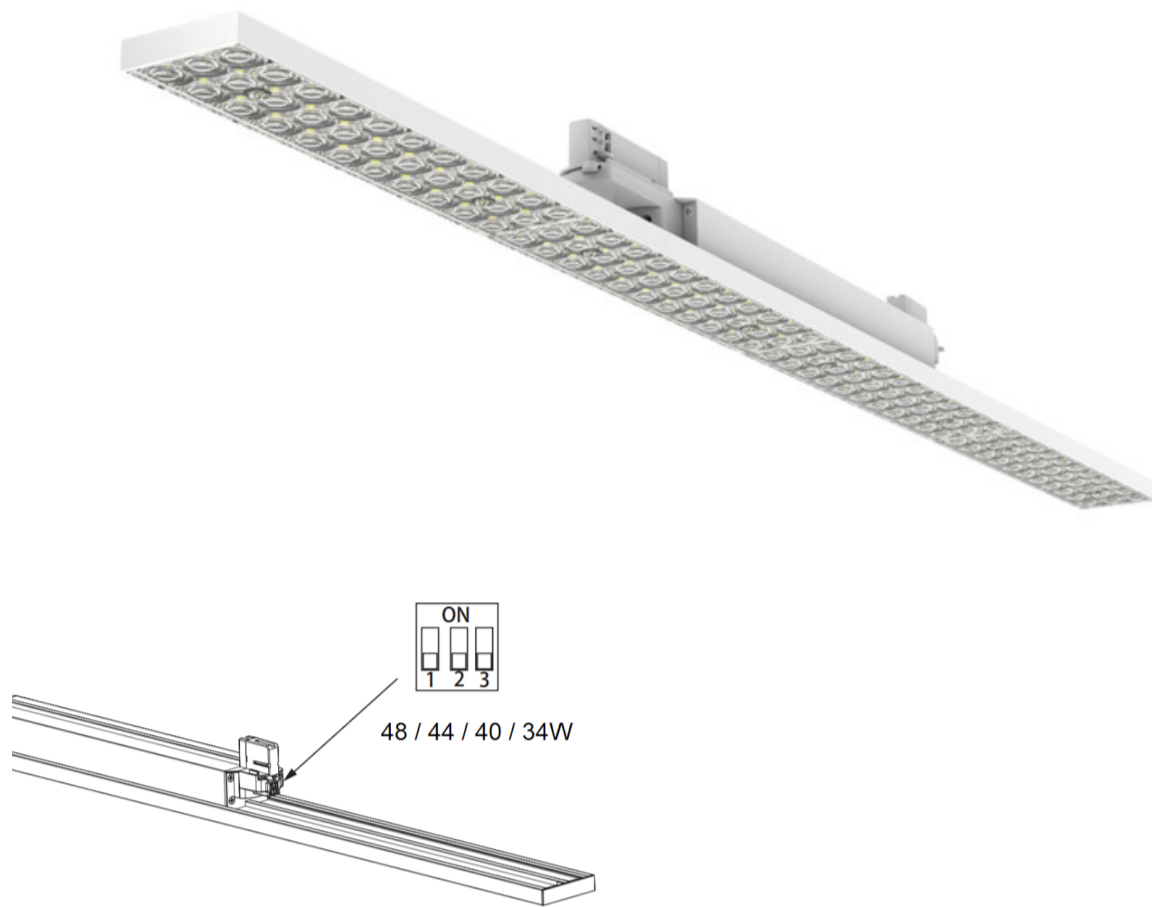

Easytrack Line yleisvalaisin linssioptiikalla

Easytrack Line on suunniteltu yleisvalaistukseen. Valaisimen asennus tapahtuu nopeasti 3-vaihekiskoon. Teho valitaan valaisimessa olevilla kytkimillä kohteen mukaisesti.

Malli	Pituus	Teho	Valomäärä
Easytrack Line IP20 48W	1150mm	48/44/40/34W	5100-7200lm
Easytrack Line IP20 55W DALI	1150mm	55W	8200lm
Easytrack Line IP20 60W	1438mm	60/55/50/42W	9000lm
Easytrack Line IP20 68W DALI	1438mm	68W	10500lm

- Valonjako:
  30°/60°/90°/120°/25°+25°
- DALI-ohjaus optiona
- Värilämpötila 4000K, 3000K
- Värintoisto Ra>80 (Ra>90)
- Yhteensopiva: UNIPRO, STAFF, NORLUX, GLOBAL, NUCO, NORDIC
- Valaisimen käyttöikä 86 000 tuntia L70/B50 25°C
- Rungon väri musta tai valkoinen

MENE TUOTESIVUILLE TÄSTÄ