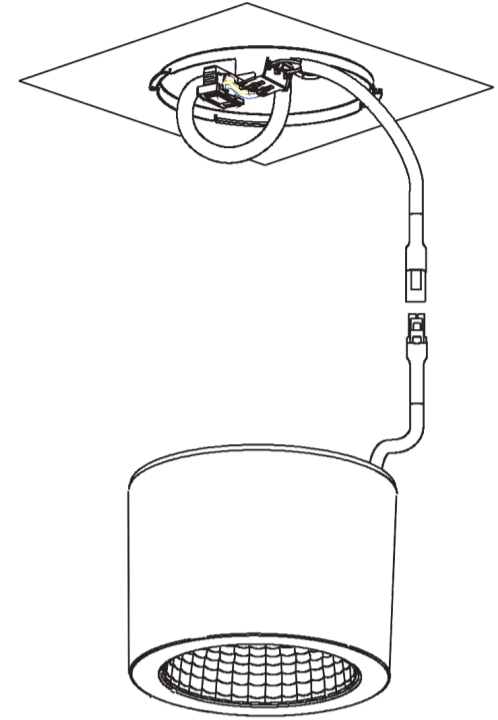

Surface IP54 kattovalaisin

Surface on monikäyttöinen pinta-asennettava kattovalaisin. IP54 -luokituksen ansiosta valaisinta voidaan käyttää myös kosteissa tiloissa.

Malli	Halkaisija	Korkeus	Teho	Valomäärä
Surface IP54 13W	143mm	112mm	13W	1120-1310lm
Surface IP54 18W	170mm	124mm	18W	1510-1760lm
Surface IP54 25W	213mm	129mm	25W	2250-2650lm

- Valaistuskulma 60°
- Värilämpötila valitaan kytkimellä:
  3000K,4000K,5700K
- Valaisimen käyttöikä
  50 000 tuntia L80/B10
  25°C

MENE TUOTESIVUILLE TÄSTÄ

Katso tarkat tuotetiedot:
sahkonumerot.fi

Oikeudet muutoksiin pidätetään.

STUL-TAKUU