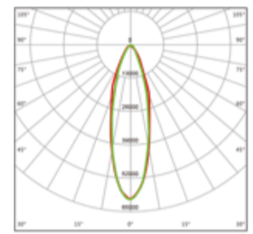

F01602

F01604