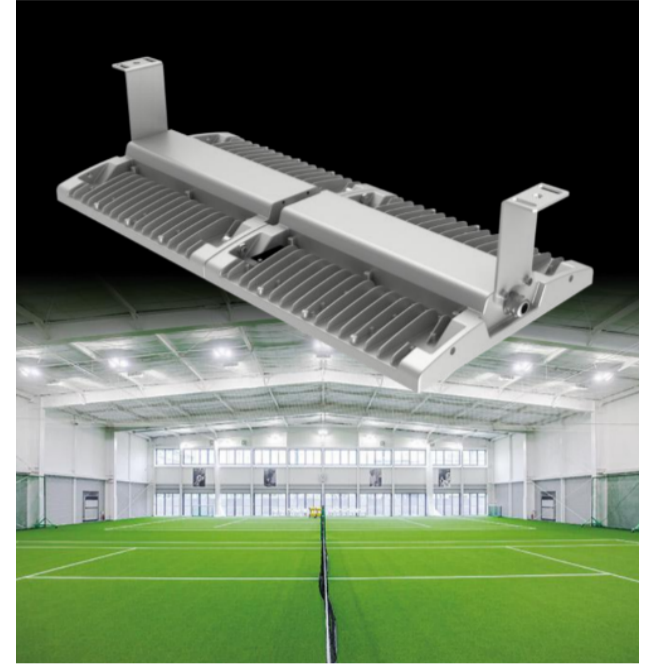

MENE TUOTESIVUILLE TÄSTÄ

Katso tarkat tuotetiedot:
sahkonumerot.fi

Oikeudet muutoksiin pidätetään.

STUL-TAKUU

Stream IP65 syväsäteilijä

Stream IP65 on korkealuokkainen LED-syväsäteilijä, joka soveltuu hallien, teollisuuden tuotantotilojen ja varastojen valaistukseen. Helppo asennus ja korkea valovirta ovat perusta erinomaiselle valaistukselle. Haluttaessa Stream IP65 voidaan varustaa ohjelmoitavalla liiketunnistimella.

MENE TUOTESIVUILLE TÄSTÄ

Sky Pro IP65 syväsäteilijä

Sky Pro IP65 on korkealaatuinen LED-syväsäteilijä. Valaisin soveltuu hyvin tuotanto-, varasto-, liikunta- ja messuhalleihin. Helppo asennus ja korkea valovirta ovat perusta erinomaiselle lopputulokselle.

[MENE TUOTESIVUILLE TÄSTÄ](#)

Katso tarkat tuotetiedot:
sahkonumerot.fi

Oikeudet muutoksiin pidätetään.

STUL-TAKUU

Stream Linear UGR20 suljettu teollisuusvalaisin

Stream Linear UGR20 on vahvatekoinen alumiinirunkoinen teollisuusvalaisin vaativien teollisuustilojen ja esimerkiksi urheiluhallien tai myymälöiden tehokkaaseen valaistukseen. Valaisinsarjan erityisominaisuutena on hyvä häikäinsynesto (UGR<20) sekä läpijohdotus pikaliittimillä molemmissa päissä valaisinta.

MENE TUOTESIVUILLE TÄSTÄ

Stream Sport IK10 urheilutilavalaisin

Stream Sport IK10 on vahvatekoinen alumiinirunkoinen urheiluhalleihin optimoitu valaisin. Soveltuvuuden esimerkiksi palloiluhallien valaistukseen mahdollistaa korkea iskunkestävyys IK10 ja hyväksyntä pallotestauksessa (DIN 57710-13).