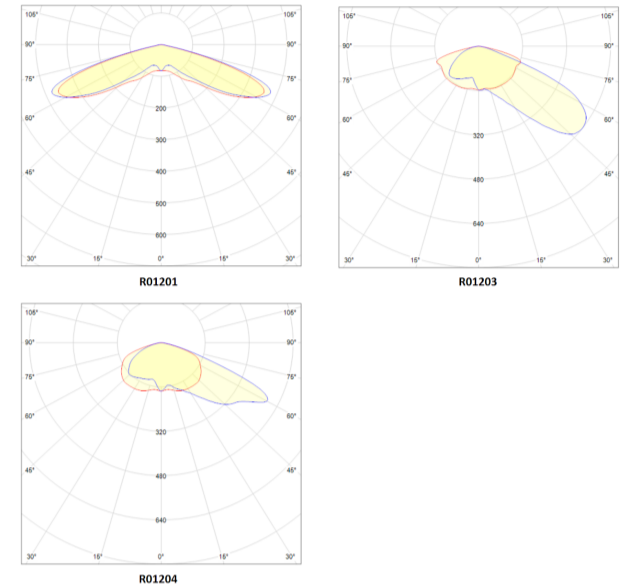

Done IP66 pylväsvalaisin

Done IP66 on tyylikäs ja erittäin suorituskykyinen ratkaisu piha-alueiden, parkkipaikkojen ja puistojen valaistukseen. Teho- ja linssivaihtoehdot mahdollistavat optimaalisen valaistuksen toteuttamisen kohteen mukaisesti.

Malli	Teho	Valomäärä
Done IP66 40W	40W	4800lm
Done IP66 60W	60W	7200lm
Done IP66 75W	75W	9000lm
Done IP66 100W	100W	12000lm

- Optimaalinen valonjako kohteen mukaisesti linseillä
- Runko alumiinia
- Rungon väri musta
- Valon värilämpötila 4000K 5000K tai 3000K
- Asennus pylvääseen (Ø60mm)
- Käyttöikä 100 000 tuntia L80/B10 25°C

[MENE TUOTESIVUILLE TÄSTÄ](#)

Katso tarkat tuotetiedot:
sahkonumerot.fi

Oikeudet muutoksiin pidätetään.

STUL-TAKUU