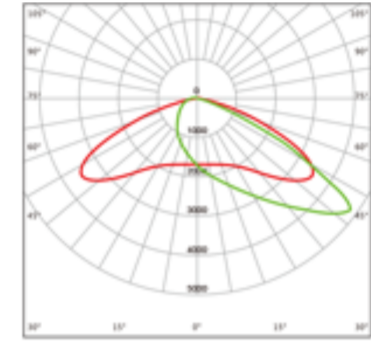

R08401

Wall IP65 seinävalaisin

Wall on tehokas seinävalaisin, jonka valonjako antaa laajemman valokeilan myös seinästä ulospäin.

Malli	Koko	Teho	Valomäärä
Wall IP65 40W	296X223X150mm	40W	5200lm
Wall IP65 70W	296X223X150mm	70W	9100lm

- Valon värielämpötila 5000K tai 4000K
- Käyttöikä 100 000 tuntia L80/B10 25°C
- Runko alumiinia
- Väri musta

MENE TUOTESIVUILLE TÄSTÄ