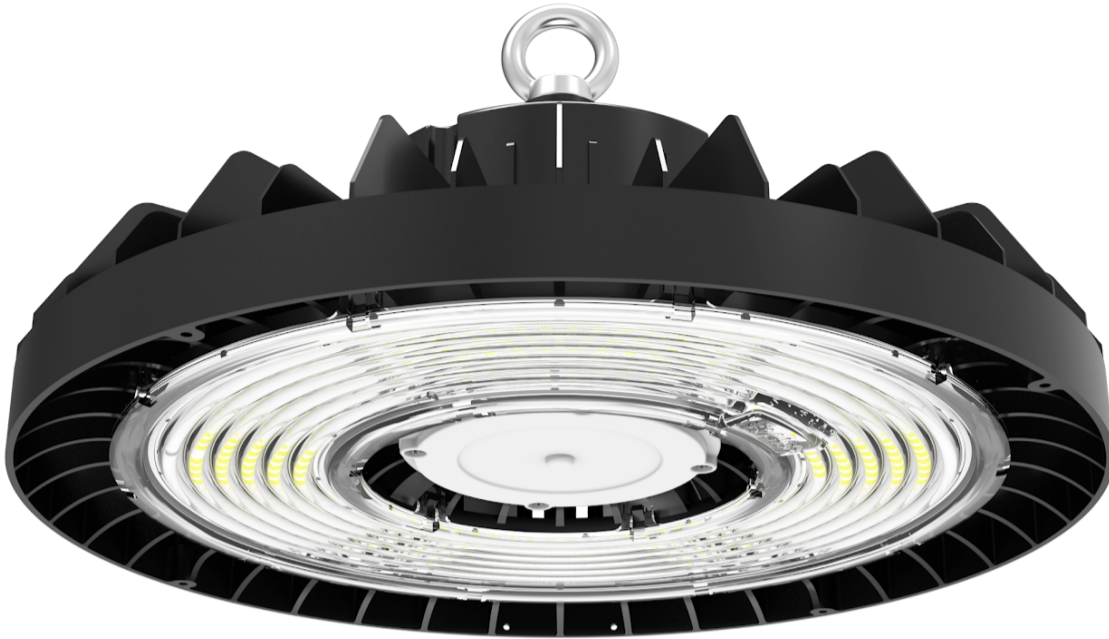

Oikeudet muutoksiin pidätetään.

STUL-TAKUU

TEOLLISUUSVALAISIMET

Anti-glare
 UGR<19

CIE190: 2010

Max Lumen UGR19 syväsäteilijä

Max Lumen UGR19 on korkealaatuinen LED-syväsäteilijä. Valaisimen korkea energiatehokkuus (170lm/W) ja samalla kehittynyt häikäisyneisto (UGR<19) tekee siitä ylivoimaisen valinnan korkeiden tilojen valaistukseen.

MENE TUOTESIVUILLE TÄSTÄ

Katso tarkat tuotetiedot:
sahkonumerot.fi

Oikeudet muutoksiin pidätetään.

STUL-TAKUU

Stream IP65 syväsäteilijä

Stream IP65 on korkealuokkainen LED-syväsäteilijä, joka soveltuu hallien, teollisuuden tuotantotilojen ja varastojen valaistukseen. Helppo asennus ja korkea valovirta ovat perusta erinomaiselle valaistukselle. Haluttaessa Stream IP65 voidaan varustaa ohjelmoitavalla liiketunnistimella.

[MENE TUOTESIVUILLE TÄSTÄ](#)

Stream Lite UGR19 syväsäteilijä

Stream Lite UGR19 on edullisempi LED-syväsäteilijä korkealla energiatehokkuudella ja matalalla häikäisyarvolla. Pika-asennettava liiketunnistin mahdollistaa älyvalaistuksen toteutuksen helposti ja edullisesti ilman ylimääräisiä ohjelmointi- ja kaapelointitöitä.

MENE TUOTESIVUILLE TÄSTÄ

Sky Pro IP65 syväsäteilijä

Sky Pro IP65 on korkealaatuinen LED-syväsäteilijä. Valaisin soveltuu hyvin tuotanto-, varasto-, liikunta- ja messuhalleihin. Helppo asennus ja korkea valovirta ovat perusta erinomaiselle lopputulokselle.