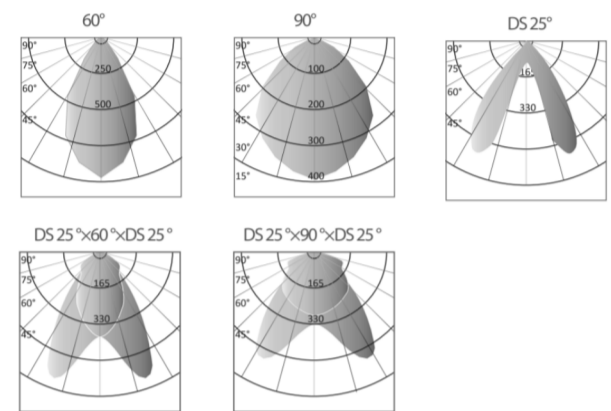

Easytrack Panel yleisvalaisin linssi-optiikalla

Easytrack Panel on suunniteltu yleisvalaistukseen. Valaisimen asennus tapahtuu nopeasti 3-vaihekiskoon. Teho valitaan valaisimessa olevilla kytkimillä kohteen mukaisesti.

Malli	Pituus	Teho	Valomäärä
Easytrack Panel IP20 70W	577mm	70/64/57/50W	8000-11000lm

- Valonjako: 60°/90°/25°/25x60x25°/25x90x25°
- DALI-ohjaus optiona
- Värilämpötila 4000K, 3000K
- Yhteensopiva: UNIPRO, STAFF, NORLUX, GLOBAL, NUCO, NORDIC
- Valaisimen käyttöikä 86 000 tuntia L70/B50 25°C
- Rungon väri musta tai valkoinen

MENE TUOTESIVUILLE TÄSTÄ