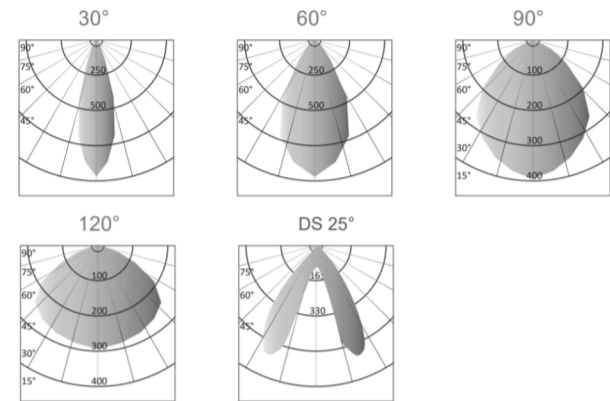

Linear IP20 yleisvalaisin linssioptiikalla

Linear IP20 on suunniteltu tehokkaaseen yleisvalaistukseen. Laaja linssivalikoima mahdollistaa optimaalisen valaistuksen kohteen mukaisesti. Valaisimen teho (32-60W) valitaan valaisimessa olevilla kytkimillä. Valaisimen pohja erillisenä moduulina mahdollistaa helpon kiinnityksen ja johdotuksen.

Malli	Pituus	Teho	Valomäärä
Linear IP20 60W	1462mm	60/50/42/32W	4800-9000lm
Linear IP20 68W DALI	1462mm	68W	10200lm

- Läp johdotettu, kytkentäpisteet molemmissa päissä (5x2,5mm²)
- Kytkettävä kaapeli 1,5-2,5mm², jousiliittimet
- Valonjako: 30°/60°/90°/120°/25°+25°
- Tehovalinta DIP-kytkimillä 32/42/50/60W
- DALI-ohjaus optiona
- Valon väriämpötila 4000K, 3000K
- Asennus: ripustus/pinta-asennus
- Valaisimen käyttöikä 86 000 tuntia L70/B50 25°C

[MENE TUOTESIVUILLE TÄSTÄ](#)