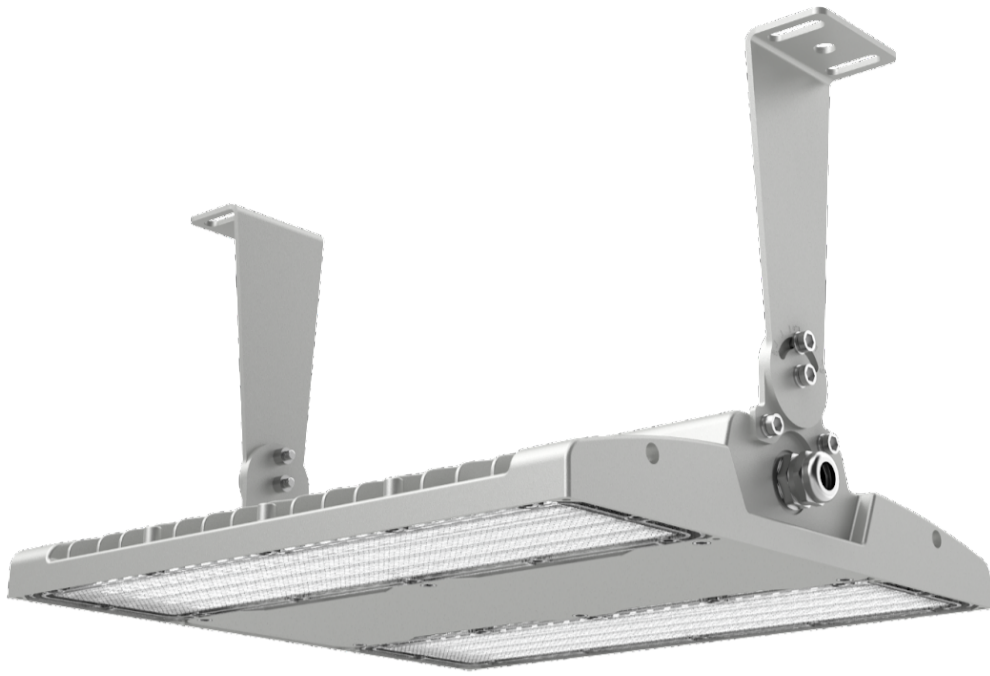

MENE TUOTESIVUILLE TÄSTÄ

Katso tarkat tuotetiedot:
sahkonumerot.fi

Oikeudet muutoksiin pidätetään.

STUL-TAKUU

Stream IP65 syväsäteilijä

Stream IP65 on korkealuokkainen LED-syväsäteilijä, joka soveltuu hallien, teollisuuden tuotantotilojen ja varastojen valaistukseen. Helppo asennus ja korkea valovirta ovat perusta erinomaiselle valaistukselle. Haluttaessa Stream IP65 voidaan varustaa ohjelmoitavalla liiketunnistimella.

MENE TUOTESIVUILLE TÄSTÄ

Sky Pro IP65 syväsäteilijä

Sky Pro IP65 on korkealaatuinen LED-syväsäteilijä. Valaisin soveltuu hyvin tuotanto-, varasto-, liikunta- ja messuhalleihin. Helppo asennus ja korkea valovirta ovat perusta erinomaiselle lopputulokselle.

[MENE TUOTESIVUILLE TÄSTÄ](#)

Katso tarkat tuotetiedot:
sahkonumerot.fi

Oikeudet muutoksiin pidätetään.

STUL-TAKUU

Stream Linear UGR20 suljettu teollisuusvalaisin

Stream Linear UGR20 on vahvatekoinen alumiinirunkoinen teollisuusvalaisin vaativien teollisuustilojen ja esimerkiksi urheiluhallien tai myymälöiden tehokkaaseen valaistukseen. Valaisinsarjan erityisominaisuutena on hyvä häikäinsynesto (UGR<20) sekä läpijohdotus pikaliittimillä molemmissa päissä valaisinta.

MENE TUOTESIVUILLE TÄSTÄ

Stream Sport IK10 urheilutilavalaisin

Stream Sport IK10 on vahvatekoinen alumiinirunkoinen urheiluhalleihin optimoitu valaisin. Soveltuvuuden esimerkiksi palloiluhallien valaistukseen mahdollistaa korkea iskunkestävyys IK10 ja hyväksyntä pallotestauksessa (DIN 57710-13).