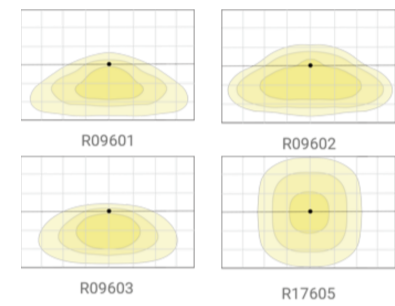

Highway 2 IP66 tievalaisin

Highway 2 IP66 on tie- ja aluevalaisin vaativaan käyttöön. Valonjako voidaan optimoida eri vaihtoehtoilla alueen tai tiettyyppien mukaisesti. Kehittynyt rakenne mahdollistaa helpot ja monipuoliset asennustavat.

Malli	Teho	Valomäärä
Highway 2 IP66 30W	30W	3600lm
Highway 2 IP66 50W	50W	6000lm
Highway 2 IP66 70W	70W	8400lm
Highway 2 IP66 90W	90W	10800lm

- Optimaalinen valonjako
- Valon värilämpötila 4000K tai 5000K
- Valaisimen käyttöikä 100 000 tuntia L80/B10 25°C
- Asennus: vaaka/pysty (halkaisija 60mm)
- suunnattavissa +/- 15astetta
- Zhaga/Nema-liitin optiona

MENE TUOTESIVUILLE TÄSTÄ

Katso tarkat tuotetiedot:
[sähkönumerot.fi](http://sahkonumerot.fi)

Oikeudet muutoksiin pidätetään.

STUL-TAKUU