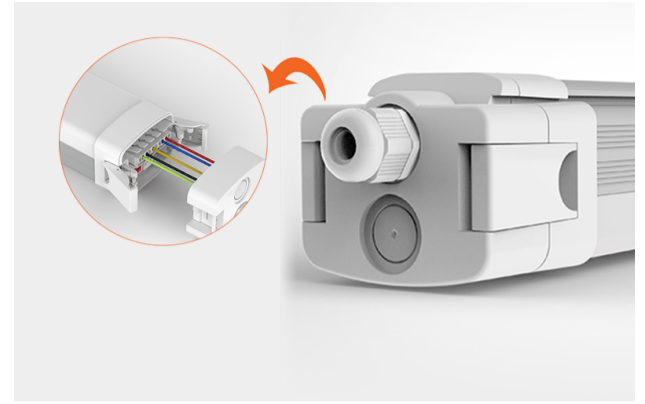

Easy IP65 teollisuusvalaisin Bluetooth Master/Slave

Easy IP65 teollisuusvalaisimen Bluetooth-malli (60W, 1500mm) löytyy Master- ja Slave-versiona. Master-versiossa on Bluetooth-ohjaimen lisäksi liiketunnistin, Slave-mallissa pelkkä Bluetooth-ohjain. Liiketunnistus, halutut ryhmittelyt, viiveet ja kirkkaudet ohjelmoidaan helposti ja nopeasti mobiiliapplikaatiolla (Android ja iOS).

Katso tarkat tuotetiedot:
sahkonumerot.fi

Oikeudet muutoksiin pidätetään.

STUL-TAKUU