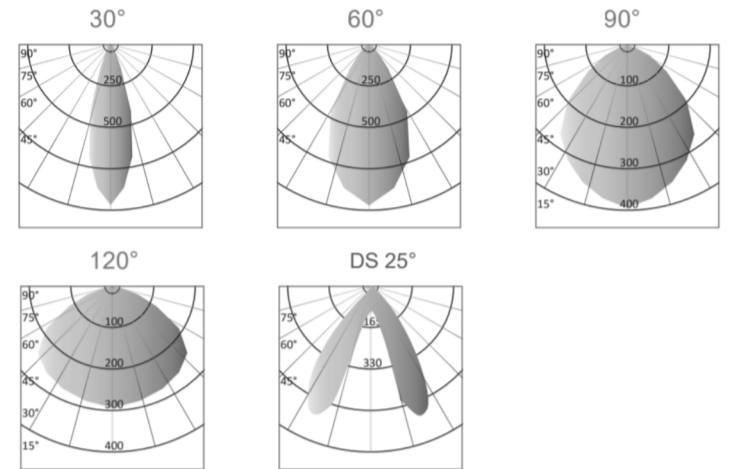

Easytrack Line yleisvalaisin linssioptiikalla

Easytrack Line on suunniteltu yleisvalaistukseen. Valaisimen asennus tapahtuu nopeasti 3-vaihekiskoon. Teho valitaan valaisimessa olevilla kytkimillä kohteen mukaisesti.

Malli	Pituus	Teho	Valomäärä
Easytrack Line IP20 48W	1150mm	48/44/40/34W	5100-7200lm
Easytrack Line IP20 55W DALI	1150mm	55W	8200lm
Easytrack Line IP20 60W	1438mm	60/55/50/42W	9000lm
Easytrack Line IP20 68W DALI	1438mm	68W	10500lm

- Valonjako:
  30°/60°/90°/120°/25°+25°
- DALI-ohjaus optiona
- Värilämpötila 4000K, 3000K
- Värintoisto Ra>80 (Ra>90)
- Yhteensopiva: UNIPRO, STAFF, NORLUX, GLOBAL, NUCO, NORDIC
- Valaisimen käyttöikä 86 000 tuntia L70/B50 25°C
- Rungon väri musta tai valkoinen

MENE TUOTESIVUILLE TÄSTÄ