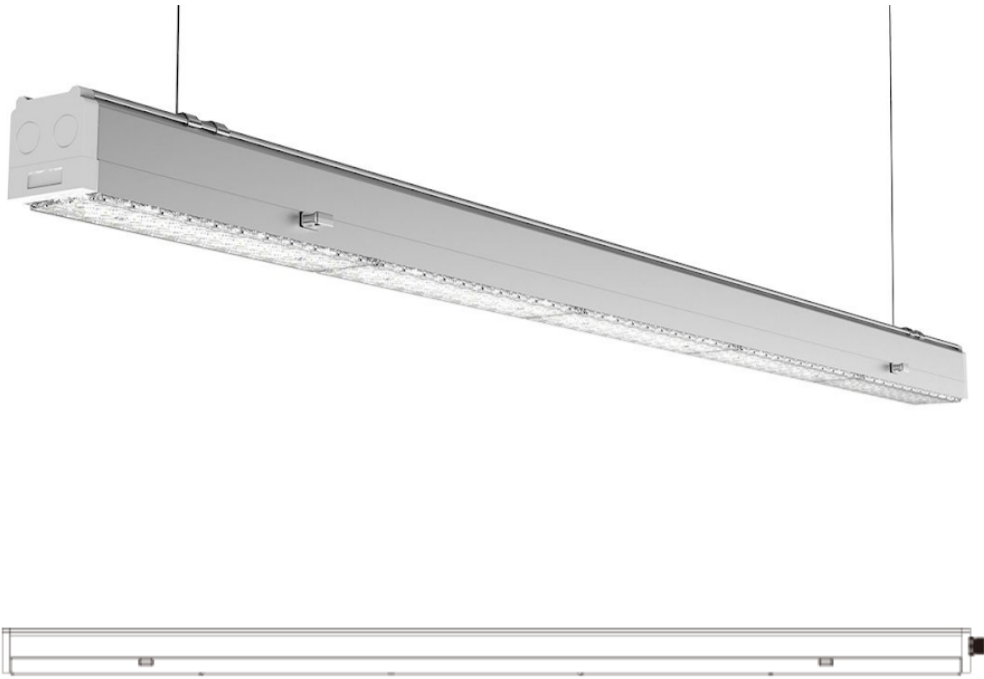

Linear IP20 yleisvalaisin linssioptiikalla

Linear IP20 on suunniteltu tehokkaaseen yleisvalaistukseen. Laaja linssivalikoima mahdollistaa optimaalisen valaistuksen kohteen mukaisesti. Valaisimen teho (32-60W) valitaan valaisimessa olevilla kytkimillä. Valaisimen pohja erillisenä moduulina mahdollistaa helpon kiinnityksen ja johdotuksen.

Malli	Pituus	Teho	Valomäärä
Linear IP20 60W	1462mm	60/50/42/32W	4800-9000lm
Linear IP20 68W DALI	1462mm	68W	10200lm

- Läp johdotettu, kytkentäpisteet molemmissa päissä (5x2,5mm²)
- Kytkettävä kaapeli 1,5-2,5mm², jousiliittimet
- Valonjako: 30°/60°/90°/120°/25°+25°
- Tehovalinta DIP-kytkimillä 32/42/50/60W
- DALI-ohjaus optiona
- Valon väriämpötila 4000K, 3000K
- Asennus: ripustus/pinta-asennus
- Valaisimen käyttöikä 86 000 tuntia L70/B50 25°C

[MENE TUOTESIVUILLE TÄSTÄ](#)