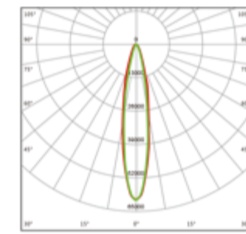

F01601

F01603