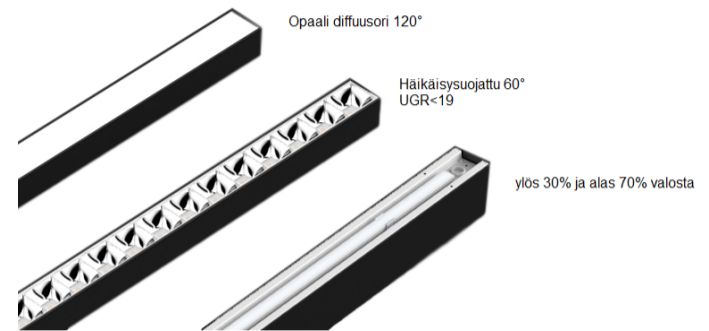

Office Linear IP40 pinta-/ripustusvalaisin

Office Linear IP40 on monipuolinen yleisvalaisin toimistojen ja muiden sisätilojen valaistukseen. Valaisimen edistyksellinen rakenne mahdollistaa helpon ja tyylikkään asennuksen monilla eri tavoilla. Valon suunta on valittavissa suorana tai suora/epäsuora(ylös/alas). Jonoasennus onnistuu vakiona suoraan tai lisätarvikkeilla L T ja X liitännänä.

Malli	Mitat	Tehovaihtoehdot	Valomäärä
Office Linear IP40 1204mm 36W	1204x56x75mm	36W, 50W	3950-5300lm
Office Linear IP40 1504mm	1504x56x75mm	42W,60W	4600-6600lm

- Valon suunta: ylös/alas, alas
- Valonjako: opaali 120°(alaspäin), 120°(alaspäin)/120°(ylöspäin), 60°(alaspäin)/ 120°(ylöspäin)
- DALI ja 1-10V optiona
- Valon värilämpötila 4000K
- Asennus:
  ripustus/pinta-asennus/upotettu
- Valaisimen käyttöikä 60 000 tuntia L70/B50 25°C
- Rungon väri: valkoinen/musta

MENE TUOTESIVUILLE TÄSTÄ

Katso tarkat tuotetiedot:
sahkonumerot.fi

Oikeudet muutoksiin pidätetään.

STUL-TAKUU