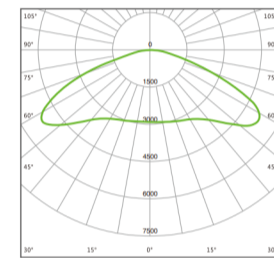

Park IP65 ulkovalaisin

Park on mataliin ulkotiloihin suunniteltu valaisin. Liiketunnistimella varustettuna valaisin voidaan ohjata kytkeytymään päälle liikkeen mukaisesti.

Malli	Teho	Valomäärä
Park 282 IP65 40W	40W	5600lm
Park 282 IP65 60W	60W	8400lm

- Valon värielämpötila 4000K tai 5000K
- Liiketunnistin optiona
- Asennus: katto/seinä
- Valaisimen käyttöikä 100 000 tuntia L80/B10 25°C

MENE TUOTESIVUILLE TÄSTÄ

Katso tarkat tuotetiedot:
sahkonumerot.fi

Oikeudet muutoksiin pidätetään.

STUL-TAKUU