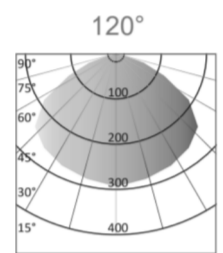

Easytrack Line yleisvalaisin opaalikuvulla

Easytrack Line on suunniteltu yleisvalaistukseen. Valaisimen asennus tapahtuu nopeasti 3-vaihekiskoon. Teho valitaan valaisimessa olevilla kytkimillä kohteen mukaisesti.

Malli	Pituus	Teho	Valomäärä
Easytrack Line IP20 48W	1150mm	48/44/40/34W	5100-7200lm

- Valonjako: 120°
- DALI-ohjaus optiona
- Värilämpötila 4000K, 3000K
- Värintoisto Ra>80 (Ra>90)
- Yhteensopiva: UNIPRO, STAFF, NORLUX, GLOBAL, NUCO, NORDIC
- Valaisimen käyttöikä 86 000 tuntia L70/B50 25°C
- Rungon väri musta tai valkoinen

[MENE TUOTESIVUILLE TÄSTÄ](#)