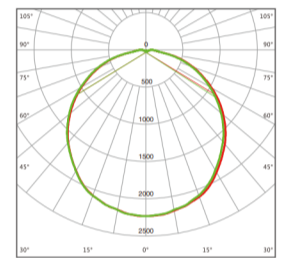

Park IP65 ulkovalaisin

Park on mataliin ulkotiloihin suunniteltu valaisin. Liiketunnistimella varustettuna valaisin voidaan ohjata kytkeytymään päälle liikkeen mukaisesti.

Malli	Teho	Valomäärä
Park 282 IP65 40W	40W	5600lm
Park 282 IP65 60W	60W	8400lm

- Valon värielämpötila 4000K tai 5000K
- Liiketunnistin optiona
- Asennus: katto/seinä
- Valaisimen käyttöikä 100 000 tuntia L80/B10 25°C

MENE TUOTESIVUILLE TÄSTÄ

Katso tarkat tuotetiedot:
sahkonumerot.fi

Oikeudet muutoksiin pidätetään.

STUL-TAKUU