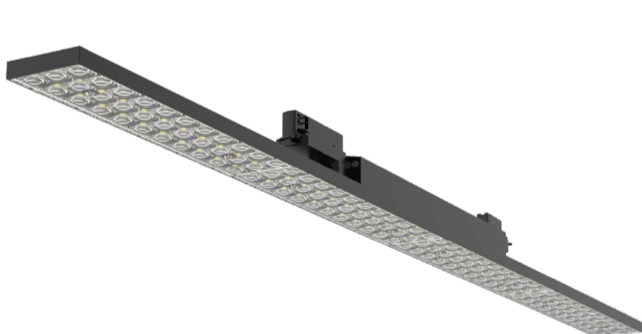

EASYTRACK VALAISTUSKONSEPTI