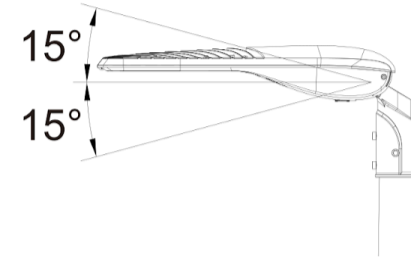

Highway 2 IP66 tievalaisin

Highway 2 IP66 on tie- ja aluevalaisin vaativaan käyttöön. Valonjako voidaan optimoida eri vaihtoehtoilla alueen tai tiettyyppien mukaisesti. Kehittynyt rakenne mahdollistaa helpot ja monipuoliset asennustavat.

Malli	Teho	Valomäärä
Highway 2 IP66 30W	30W	3600lm
Highway 2 IP66 50W	50W	6000lm
Highway 2 IP66 70W	70W	8400lm
Highway 2 IP66 90W	90W	10800lm

- Optimaalinen valonjako
- Valon värilämpötila 4000K tai 5000K
- Valaisimen käyttöikä 100 000 tuntia L80/B10 25°C
- Asennus: vaaka/pysty (halkaisija 60mm)
- suunnattavissa +/- 15astetta
- Zhaga/Nema-liitin optiona

MENE TUOTESIVUILLE TÄSTÄ

Katso tarkat tuotetiedot:
[sähkönumerot.fi](http://sahkonumerot.fi)

Oikeudet muutoksiin pidätetään.

STUL-TAKUU