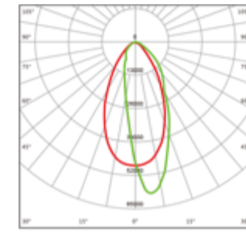

Area IP66 valonheitin

Area IP66 on erittäin tehokas vaativiin kohteisiin asennettava valonheitin. Area soveltuu lentokentille, urheilukentille, laskettelukeskuksiin tai suurille parkkialueille.

Malli	Teho	Valomäärä
Area IP66 300W 288mm	300W	40500lm
Area IP66 600W 564mm	600W	78000lm
Area IP66 900W 792mm	900W	117000lm

- Optimaalinen valonjako kohteen mukaisesti linseillä
- Valon värilämpötila 4000K tai 5000K
- Asennus asennuskiskolla
- Käyttöikä 100 000 tuntia L80/B10 25°C
- DALI-ohjaus optiona

MENE TUOTESIVUILLE TÄSTÄ

Katso tarkat tuotetiedot:
sahkonumerot.fi

Oikeudet muutoksiin pidätetään.

STUL-TAKUU