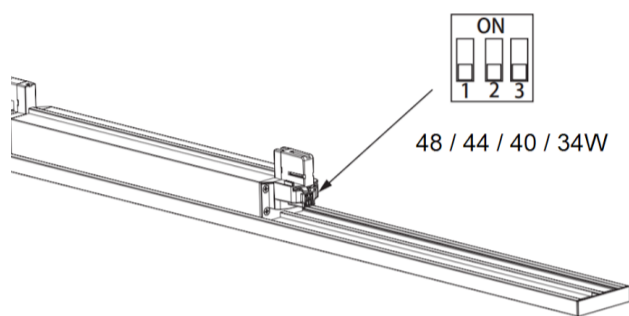

Easytrack Line yleisvalaisin opaalikuvulla

Easytrack Line on suunniteltu yleisvalaistukseen. Valaisimen asennus tapahtuu nopeasti 3-vaihekiskoon. Teho valitaan valaisimessa olevilla kytkimillä kohteen mukaisesti.

Malli	Pituus	Teho	Valomäärä
Easytrack Line IP20 48W	1150mm	48/44/40/34W	5100-7200lm

- Valonjako: 120°
- DALI-ohjaus optiona
- Värilämpötila 4000K, 3000K
- Värintoisto Ra>80 (Ra>90)
- Yhteensopiva: UNIPRO, STAFF, NORLUX, GLOBAL, NUCO, NORDIC
- Valaisimen käyttöikä 86 000 tuntia L70/B50 25°C
- Rungon väri musta tai valkoinen

[MENE TUOTESIVUILLE TÄSTÄ](#)