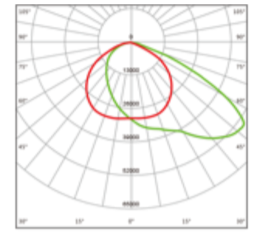

Area IP66 valonheitin

Area IP66 on erittäin tehokas vaativiin kohteisiin asennettava valonheitin. Area soveltuu lentokentille, urheilukentille, laskettelukeskuksiin tai suurille parkkialueille.

Malli	Teho	Valomäärä
Area IP66 300W 288mm	300W	40500lm
Area IP66 600W 564mm	600W	78000lm
Area IP66 900W 792mm	900W	117000lm

- Optimaalinen valonjako kohteen mukaisesti linseillä
- Valon värilämpötila 4000K tai 5000K
- Asennus asennuskiskolla
- Käyttöikä 100 000 tuntia L80/B10 25°C
- DALI-ohjaus optiona

MENE TUOTESIVUILLE TÄSTÄ

Katso tarkat tuotetiedot:
sahkonumerot.fi

Oikeudet muutoksiin pidätetään.

STUL-TAKUU