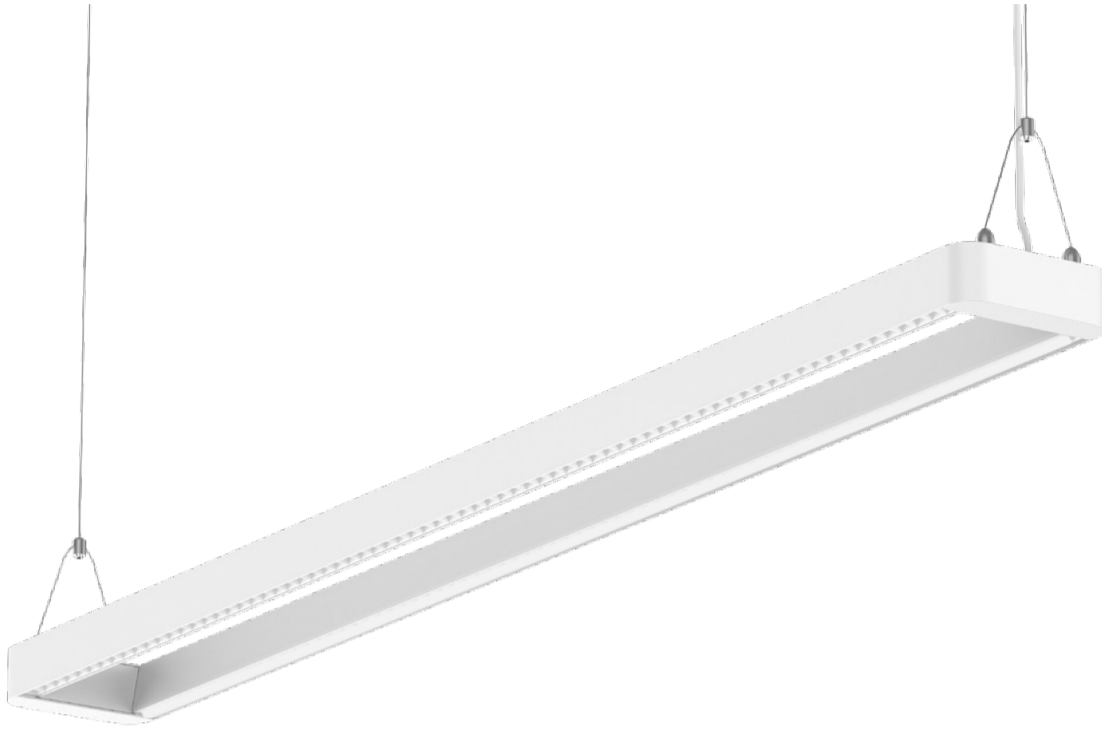

Desktop IP20 ripustusvalaisin

Desktop -ripustusvalaisin on moderni ratkaisu työpiste- ja yleisvalaistukseen erityisesti toimistoissa. Häikäisyä vähentävät heijastimet mahdollistavat valaisimen käytön suoraan työpöydän yläpuolella.

Malli	Koko	Teho	Valomäärä
Desktop 1200 UGR<19 IP20 40W	1200x120x40mm	40W	5000lm
Desktop 1500 UGR<19 IP20 60W	1500x120x40mm	60W	7000lm

- Asennus: Vaijeriripustus
- Väriämpötila 4000K
- Häikäisusuoja UGR<19
- Käyttöikä 50 000 tuntia L80/B10 25°C

MENE TUOTESIVUILLE TÄSTÄ

Katso tarkat tuotetiedot:
sahkonumerot.fi

Oikeudet muutoksiin pidätetään.

STUL-TAKUU