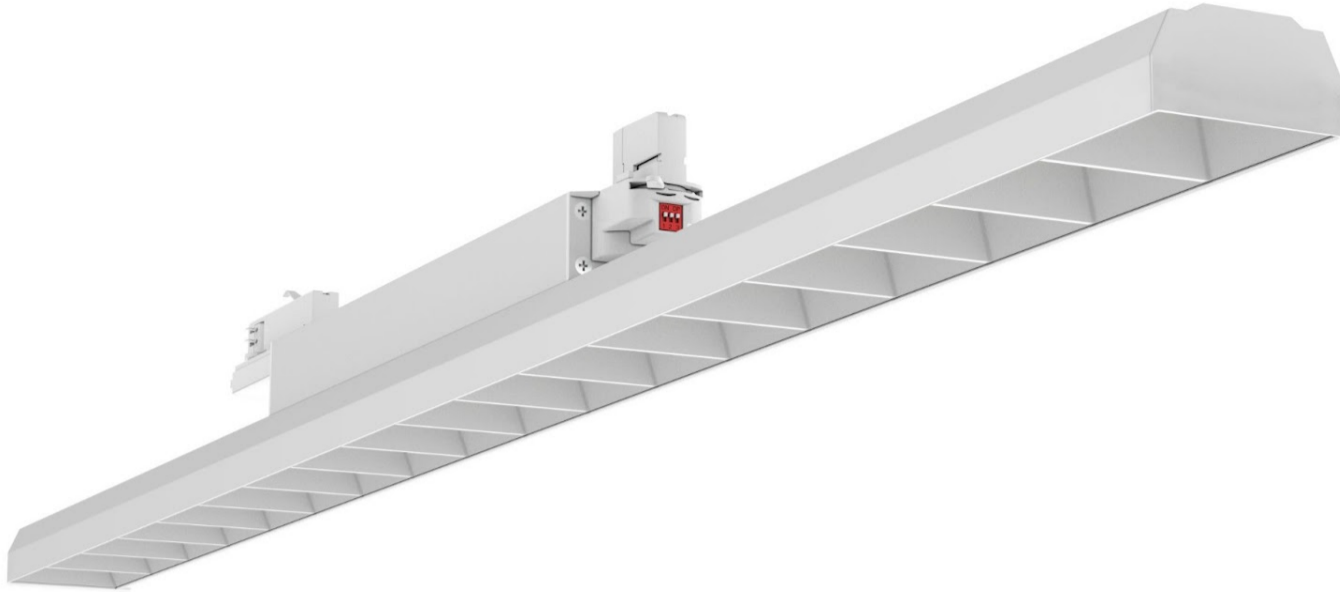

MENE TUOTESIVUILLE TÄSTÄ

Katso tarkat tuotetiedot:
sahkonumerot.fi

Oikeudet muutoksiin pidätetään.

STUL-TAKUU

SISÄVALAISTUS

EASYTRACK VALAISTUSKONSEPTI

Easytrack Office yleisvalaisin heijastimilla

Easytrack Office on heijastimilla varustettu matalamman häikäisytason valaisin. Easytrack Office asennetaan suoraan 3-vaihe kosketinkiskoon tai DALI-kiskoon.