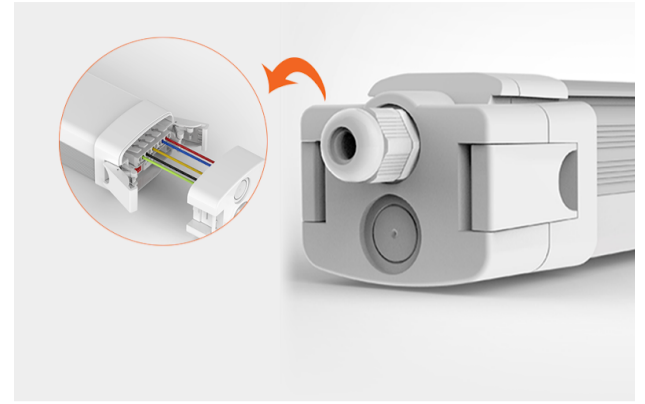

Easy IP65 teollisuusvalaisin

Easy IP65 on tehokas ja laadukas teollisuusvalaisin yleiskäyttöön. Valaisimen nopean ja helpon asennuksen mahdollistaa valmis läpijohto kolmelle vaiheelle. Vahva alumiinirunko varmistaa tehokkaan jäähdytyksen ja pitkän käyttöiän.

Tuote	Teho	Pituus	Valomäärä
Easy IP65 600mm 30W	30W	600mm	3400lm
Easy IP65 1200mm 40W	40W	1200mm	4800lm
Easy IP65 1500mm 60W	60W	1500mm	7200lm
Easy IP65 1500mm 60W	60W	1500mm	8400lm
Easy IP65 1500mm 80W	80W	1500mm	11000lm
Easy IP65 Eco 1500mm 60W (Takuu 3 vuotta)	60W	1500mm	7800lm

- Asennus: RST-kiinnikkeet katto/seinä/kisko
- Väriämpötila 4000K
- Läpijohto kolmelle vaiheelle vakiona (1,5 -2,5 mm²)
- Käyttöikä 86 000 tuntia L70/B50 25°C /50 000 tuntia(Eco)
- Kupu polykarbonaattia
- Optiona DALI-ohjaus
- Optiona liiketunnistus (master/slave), Bluetooth

MENE TUOTESIVUILLE TÄSTÄ