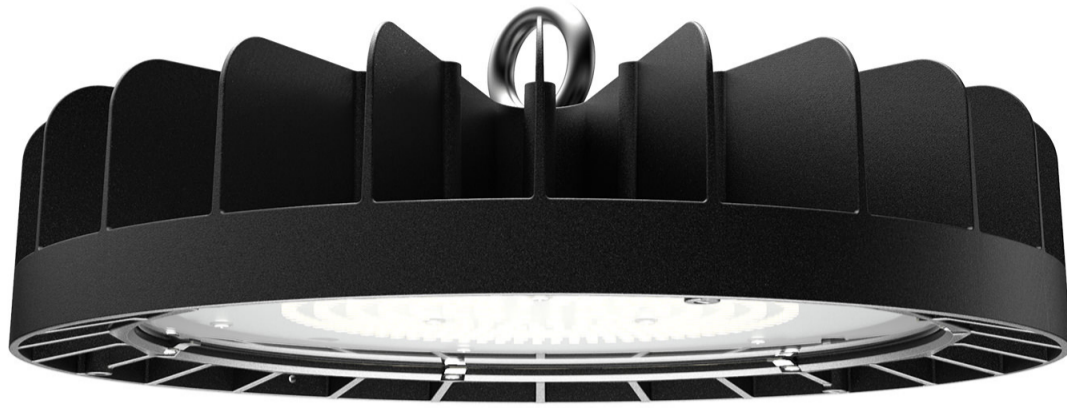

Stream Eco IP65 syväsäteilijä

Stream Eco IP65 on edullisempi LED-syväsäteilijä 2 vuoden takuulla.

Malli	Teho	Valomäärä
Stream Eco IP65 180W	180W	18000lm

- Avoin valonjako 120°, karkaistu lasi
- Valon värilämpötila 4000K (Ra>80) tai 5000K (Ra>70)
- Asennus: ripustus
- Käyttöikä 50 000 tuntia L70/B50 25°C

MENE TUOTESIVUILLE TÄSTÄ

Katso tarkat tuotetiedot:
sahkonumerot.fi

Oikeudet muutoksiin pidätetään.

STUL-TAKUU