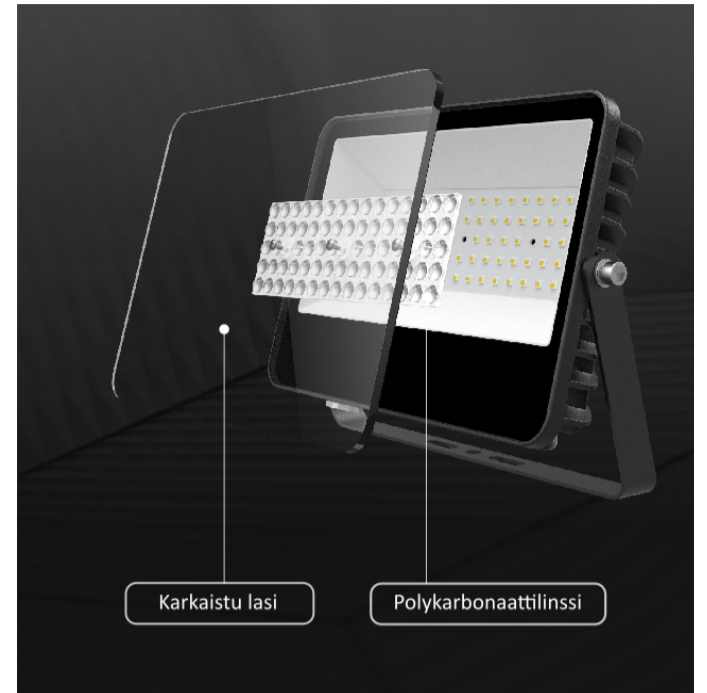

MENE TUOTESIVUILLE TÄSTÄ

Katso tarkat tuotetiedot:
sahkonumerot.fi

Oikeudet muutoksiin pidätetään.

STUL-TAKUU

Stream IP65 syväsäteilijä

Stream IP65 on korkealuokkainen LED-syväsäteilijä, joka soveltuu hallien, teollisuuden tuotantotilojen ja varastojen valaistukseen. Helppo asennus ja korkea valovirta ovat perusta erinomaiselle valaistukselle. Haluttaessa Stream IP65 voidaan varustaa ohjelmoitavalla liiketunnistimella.

MENE TUOTESIVUILLE TÄSTÄ

Sky Pro IP65 syväsäteilijä

Sky Pro IP65 on korkealaatuinen LED-syväsäteilijä. Valaisin soveltuu hyvin tuotanto-, varasto-, liikunta- ja messuhalleihin. Helppo asennus ja korkea valovirta ovat perusta erinomaiselle lopputulokselle.

MENE TUOTESIVUILLE TÄSTÄ

Katso tarkat tuotetiedot:
sahkonumerot.fi

Oikeudet muutoksiin pidätetään.

STUL-TAKUU

ULKOVALAISIMET

Cast S IP66 valonheitin

Cast S IP66 on edullinen valonheitin vaativaan ulkokäyttöön. Linssi- ja tehovaihtoehdot mahdollistaa optimaalisen valaistuksen kohteen mukaisesti.