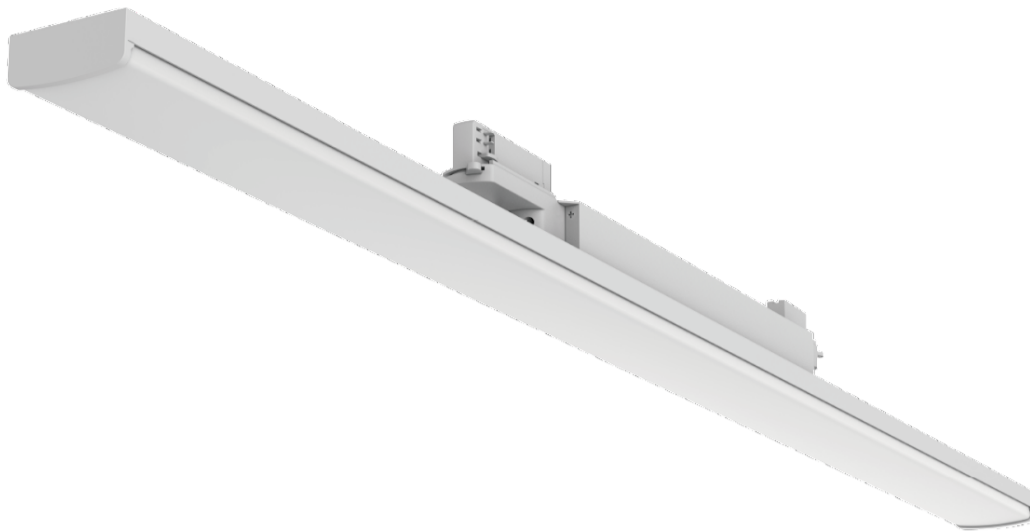

Easytrack Line yleisvalaisin opaalikuvulla

Easytrack Line on suunniteltu yleisvalaistukseen. Valaisimen asennus tapahtuu nopeasti 3-vaihekiskoon. Teho valitaan valaisimessa olevilla kytkimillä kohteen mukaisesti.

Malli	Pituus	Teho	Valomäärä
Easytrack Line IP20 48W	1150mm	48/44/40/34W	5100-7200lm

- Valonjako: 120°
- DALI-ohjaus optiona
- Värilämpötila 4000K, 3000K
- Värintoisto Ra>80 (Ra>90)
- Yhteensopiva: UNIPRO, STAFF, NORLUX, GLOBAL, NUCO, NORDIC
- Valaisimen käyttöikä 86 000 tuntia L70/B50 25°C
- Rungon väri musta tai valkoinen

[MENE TUOTESIVUILLE TÄSTÄ](#)