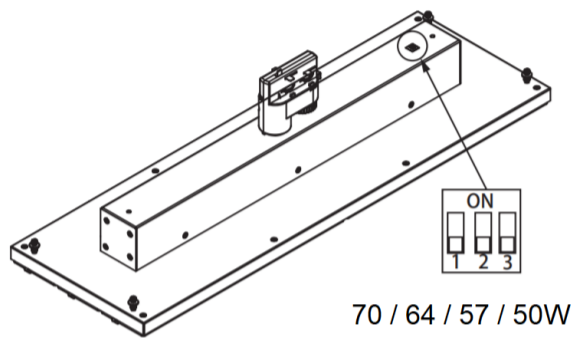

Easytrack Panel yleisvalaisin linssi-optiikalla

Easytrack Panel on suunniteltu yleisvalaistukseen. Valaisimen asennus tapahtuu nopeasti 3-vaihekiskoon. Teho valitaan valaisimessa olevilla kytkimillä kohteen mukaisesti.

Malli	Pituus	Teho	Valomäärä
Easytrack Panel IP20 70W	577mm	70/64/57/50W	8000-11000lm

- Valonjako: 60°/90°/25°/25x60x25°/25x90x25°
- DALI-ohjaus optiona
- Värilämpötila 4000K, 3000K
- Yhteensopiva: UNIPRO, STAFF, NORLUX, GLOBAL, NUCO, NORDIC
- Valaisimen käyttöikä 86 000 tuntia L70/B50 25°C
- Rungon väri musta tai valkoinen

MENE TUOTESIVUILLE TÄSTÄ