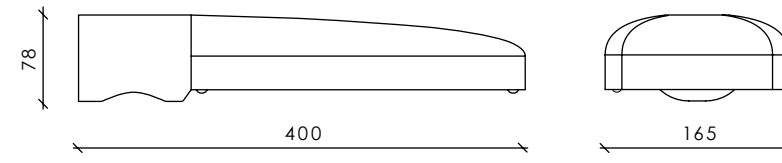

# Colibri

Max.wind load area, SCd, m<sup>2</sup>: 0,025

side entry

post top