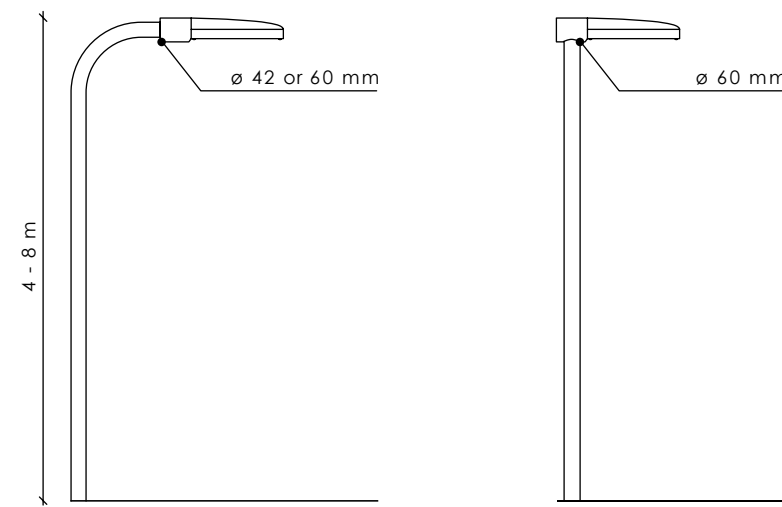

# Colibri

Max.wind load area, SCd, m<sup>2</sup>: 0,025

side entry

post top