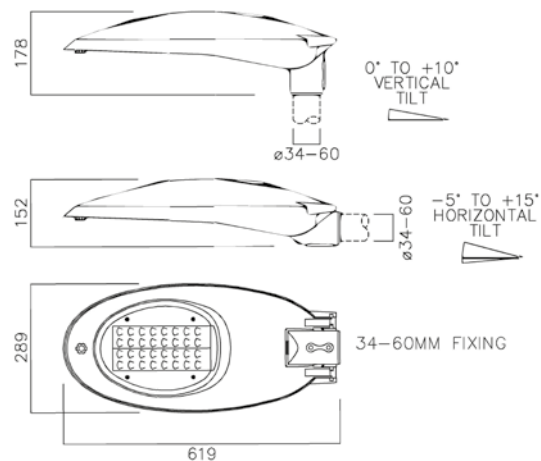

KUVAUS

Belfry-valaisimen elinkaari on erittäin pitkä 100 000h (L100). Valaisimen koteloituokka on IP66, valovirta 4950-6985 lm ja värilämpötila 4000K. Valaisimen pituus on 619 mm, leveys 289 mm ja korkeus 152 mm. Valaisimen runko on harmaaksi (RAL 9007) maalattua alumiinia. Valaisin voidaan asentaa joko pylvään päähän tai varteen. Valaisin on soveltuu erityisesti parkkialueiden ja kevyen liikenteen väylien valaistukseen. Sisältää 6m asennusjohdon.

Philips Fortimo FastFlex LED-moduulit
Philips Xitanium Xtreme ohjelmoitava ohjauslaite

VARASTOSSA	SNRO	TUOTEKOODI	TEHO	VALOMÄÄRÄ	VÄRILÄMPÖTILA	RA/CRI	MITAT (L x S x K)	KÄYTTÖ-LÄMPÖTILA
✓	45 440 03	NBF34/OP2/740/S16-55	36,9 W	134 Lm / W	4000 K	> 70	619 x 229 x 178	-20°C...+25°C
✓	45 440 04	NBF50/OP2/740/S16-56	52,5 W	133 Lm / W	4000 K	> 70	619 x 229 x 178	-20°C...+25°C