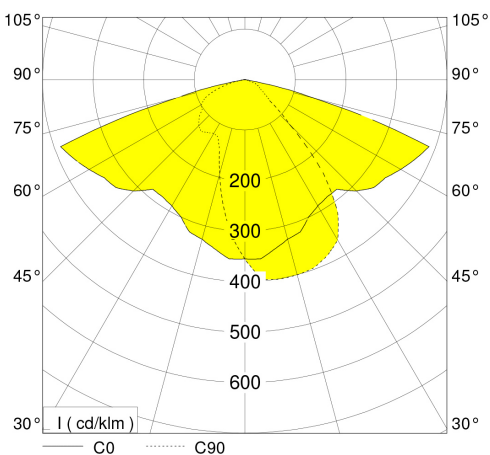

KUVAUS

Belfry-valaisimen elinkaari on erittäin pitkä 100 000h (L100). Valaisimen koteloituokka on IP66, valovirta 4950-6985 lm ja värilämpötila 4000K. Valaisimen pituus on 619 mm, leveys 289 mm ja korkeus 152 mm. Valaisimen runko on harmaaksi (RAL 9007) maalattua alumiinia. Valaisin voidaan asentaa joko pylvään päähän tai varteen. Valaisin on soveltuu erityisesti parkkialueiden ja kevyen liikenteen väylien valaistukseen. Sisältää 6m asennusjohdon.

Philips Fortimo FastFlex LED-moduulit
Philips Xitanium Xtreme ohjelmoitava ohjauslaite

VARASTOSSA	SNRO	TUOTEKOODI	TEHO	VALOMÄÄRÄ	VÄRILÄMPÖTILA	RA/CRI	MITAT (L x S x K)	KÄYTTÖ-LÄMPÖTILA
✓	45 440 03	NBF34/OP2/740/S16-55	36,9 W	134 Lm / W	4000 K	> 70	619 x 229 x 178	-20°C...+25°C
✓	45 440 04	NBF50/OP2/740/S16-56	52,5 W	133 Lm / W	4000 K	> 70	619 x 229 x 178	-20°C...+25°C