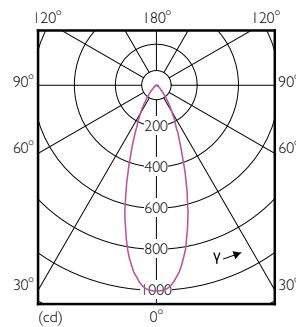

Mittapiirros

MR16 12V 5W-35W 390lm 36D 3000K GU5.3 D

Product	D	C
MAS LED spot VLE D 5.5-35W MR16 830 36D	50.5 mm	45 mm

Valonjakotiedot

MASTER LEDspot LV

Valonjakotiedot

Käyttöikä