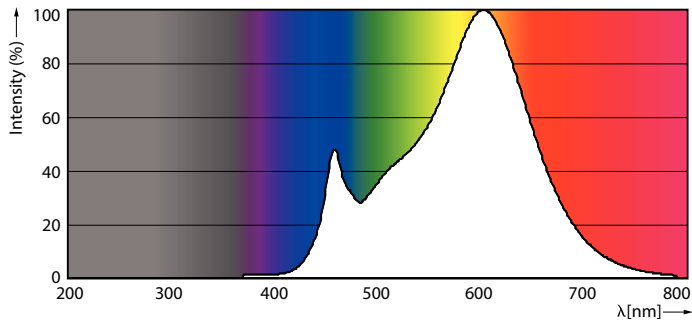

MASTER LEDspot LV

Valonjakotiedot