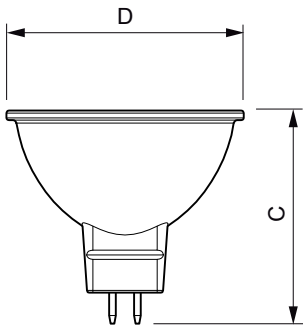

MASTER LEDspot LV

Lämpötila

T-kotelo, maksimi (nim.)	95 °C

Ohjausjärjestelmät ja himmennys

Himmennettävä	Kyllä

Hyväksyntä ja käyttökohteet

Soveltuu korostusvalaistukseen	Yes
Energiatohokkuusmerkintä (EEL)	A+
Energiankulutus kWh/1000 h	7 kWh

Tuotetiedot

Koko tuotekoodi	871869670825500
Tilaustuotteen nimi	MAS LED spot VLE D 5.5-35W MR16 830 36D
EAN/UPC – tuote	8718696708255
Tilauuskoodi	70825500
Osoittaja – määrä/pakkaus	1
Osoittaja – pakkauksia ulomassa laatikossa	10
Materiaalinumero (12NC)	929001326002
Nettopaino (kappale)	0.045 kg

Rajoitukset ja turvallisuus

- Käyttöympäristön lämpötila välillä -20...+45 °C
- Sopii käytettäväksi vain kuivissa tiloissa ja useimmissa valaisimissa, joissa on lampunpidin, joka tarjoaa riittävästi vapaata tilaa (vähintään 10 mm vapaata tilaa)
- Ei sovellu käytettäväksi hätä- tai poistumisvalaistukseen

Mittapiirros

MR16 12V 5W-35W 390lm 36D 3000K GU5.3 D

Product	D	C
MAS LED spot VLE D 5.5-35W MR16 830 36D	50.5 mm	45 mm

Valonjakotiedot