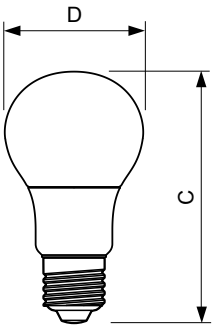

Tuotetiedot

Yleistä tietoa	
Kanta	E27 [E27]
ReddotDesign Award Winner -merkintä	Reddot design Award 2016 -palkinnon voittaja
Nimelliskäyttöikä (nim.)	25000 h
Kytkenäjakso	50000X
Tekninen tyyppi	6-40W
Valon tekniset tiedot	
Värikoodi	822-827 [säädettävä lämmin valkoinen]
Valovirta (nim.)	470 lm
Valovirta (nimellinen) (nim.)	470 lm
Värimerkki	Lämmin valkea (WW)
Vastaava väriämpötila (nim.)	2200-2700 K
Valotehokkuus (nimellinen) (nim.)	78,00 lm/W
Väriyhtenäisyys	<6
Värintoistoindeksi (nim.)	80

Energiatohokkuusmerkintä (EEL)	A+
Soveltuu korostusvalaistukseen	No
Energiankulutus kWh/1000 h	6 kWh

Tuotetiedot

Koko tuotekoodi	871869648128800
-----------------	-----------------

Tilaustuotteen nimi	MAS LEDbulb DT 6-40W E27 A60 CL
EAN/UPC – tuote	8718696481288
Tilauskoodi	48128800
Sähkönumero	4720930
Osoittaja – määrä/pakkaus	1
Osoittaja – pakkauksia ulommassa laatikossa	10
Materiaalinumero (12NC)	929001150802
Nettopaino (kappale)	0,076 kg

Mittapiirros

LED DT 6-40W E27 A60 CL

Product	D	C
MAS LEDbulb DT 6-40W E27 A60 CL	60 mm	110 mm

Valonjakotiedot

MASTER LEDbulb