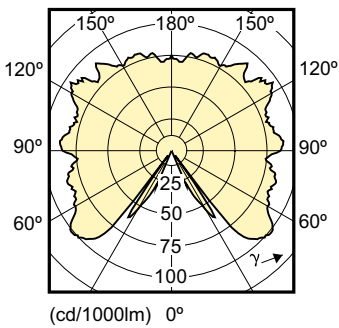

Mittapiirros

LED DT 6-40W E27 A60 CL

Product	D	C
MAS LEDbulb DT 6-40W E27 A60 CL	60 mm	110 mm

Valonjakotiedot

MASTER LEDbulb