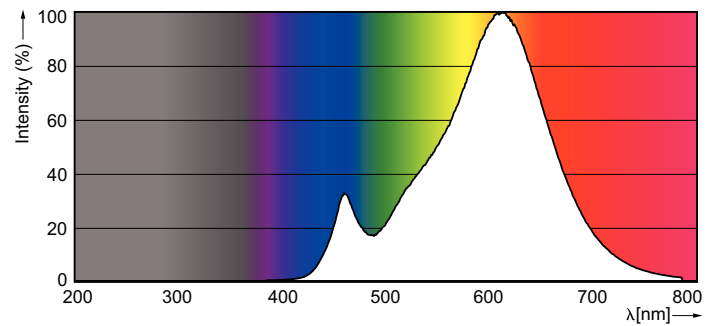

Valonjakotiedot