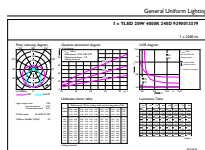

Valonjakotiedot

LEDtube 1500mm 20W G13 840 2200lm