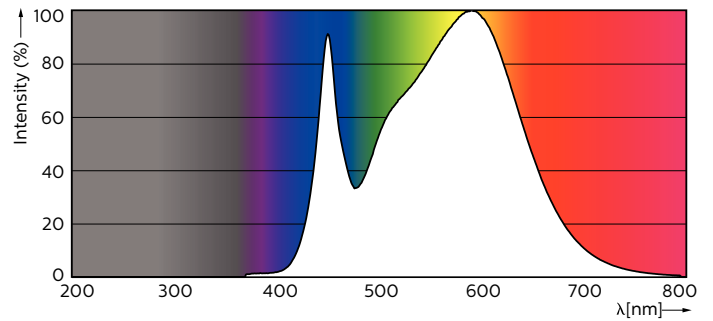

LEDtube 1500mm 20W G13 840 2200lm