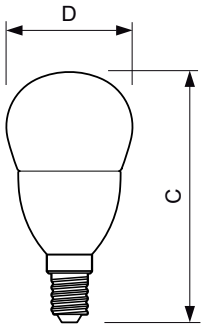

MASTER LEDcandle

Lämpötila

T-kotelo, maksimi (nim.)	95 °C
--------------------------	-------

Ohjausjärjestelmät ja himmennys

Himmennettävä	Kyllä
---------------	-------

Mekaaniset tiedot ja runko

Lampun viimeistely	Kirkas (CL)
--------------------	-------------

Mittapiirros

LED DT 6-40W E14 P48 CL

Product	D	C
MAS LEDlustre DT 6-40W E14 P48 CL	48 mm	95 mm

Valonjakotiedot

Värisävy /827

MASTER LEDcandle