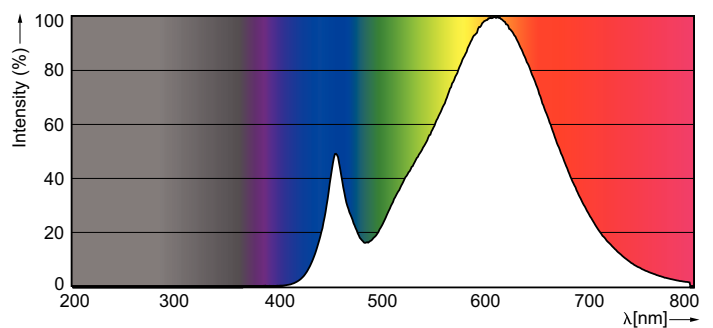

Valonjakotiedot

Värisävy /827