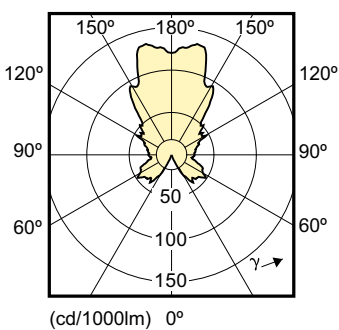

Mittapiirros

LED DT 6-40W E14 P48 CL

Product	D	C
MAS LEDlustre DT 6-40W E14 P48 CL	48 mm	95 mm

Valonjakotiedot

Värisävy /827

MASTER LEDcandle