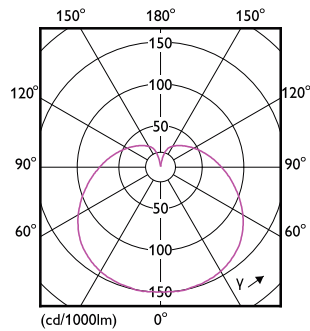

CorePro LEDbulb

Materiaalinumero (12NC)	929002068902
Nettopaino (kappale)	0,060 kg

Mittapiirros

Product	D	C
CorePro LEDbulb D 5-40W A60 E27 927	60 mm	110 mm

Valonjakotiedot

LED Bulb CorePro E27 A60 5W