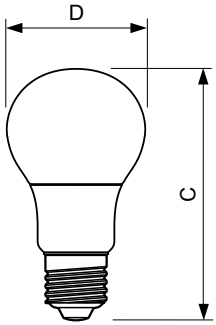

CorePro LEDbulb

Materiaalinumero (12NC)	929002068902
Nettopaino (kappale)	0,060 kg

Mittapiirros

Bulb A60S 230V 5.5-40W 470lm 2700K E27