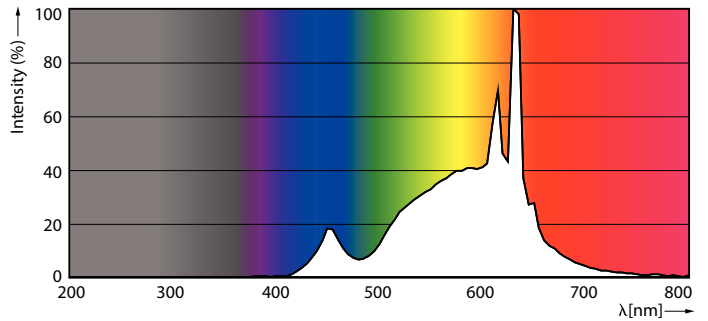

LED Bulb CorePro E27 A60 5W