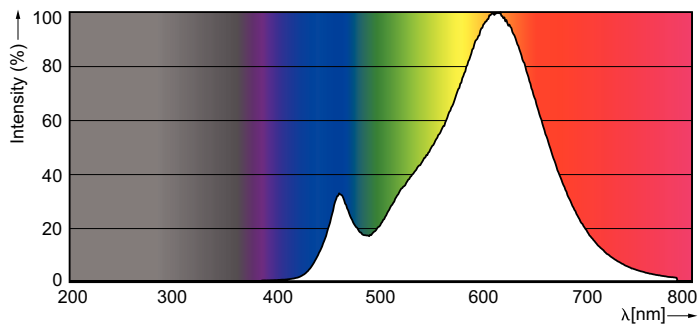

MASTER LEDcandle

Jännite (nim.)	220-240 V
Lämpötila	
T-kotelo, maksimi (nim.)	85 °C
Ohjaujärjestelmät ja himmennys	
Himmennettävä	Kyllä
Mekaaniset tiedot ja runko	
Lampun viimeistely	Kirkas (CL)
Hyväksyntä ja käyttökohteet	
Energiatohokkuusmerkintä (EEL)	A+
Soveltuu korostusvalaistukseen	No
Energiankulutus kWh/1000 h	4 kWh

Tuotetiedot

Koko tuotekoodi	871869645368100
Tilaustuotteen nimi	MASTER LEDcandle DT 4-25W E14 B38 CL
EAN/UPC – tuote	8718696453681
Tilauskoodi	45368100
Sähkönumero	4724575
Osoittaja – määrä/pakkaus	1
Osoittaja – pakkauksia ulommassa laatikossa	10
Materiaalinumero (12NC)	929001139802
Nettopaino (kappale)	0,063 kg

Mittapiirros

Product	D	C
MASTER LEDcandle DT 4-25W E14 B38 CL	38 mm	113 mm

Valonjakotiedot