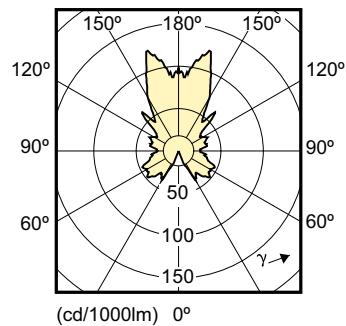

Valonjakotiedot