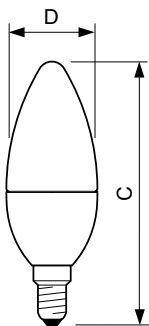

MASTER LEDcandle

Jännite (nim.)	220-240 V
Lämpötila	
T-kotelo, maksimi (nim.)	85 °C
Ohjaujärjestelmät ja himmennys	
Himmennettävä	Kyllä
Mekaaniset tiedot ja runko	
Lampun viimeistely	Kirkas (CL)
Hyväksyntä ja käyttökohteet	
Energiatohokkuusmerkintä (EEL)	A+
Soveltuu korostusvalaistukseen	No
Energiankulutus kWh/1000 h	4 kWh

Tuotetiedot

Koko tuotekoodi	871869645368100
Tilaustuotteen nimi	MASTER LEDcandle DT 4-25W E14 B38 CL
EAN/UPC – tuote	8718696453681
Tilauskoodi	45368100
Sähkönumero	4724575
Osoittaja – määrä/pakkaus	1
Osoittaja – pakkauksia ulommassa laatikossa	10
Materiaalinumero (12NC)	929001139802
Nettopaino (kappale)	0,063 kg

Mittapiirros

LED DT 4-25W E14 2200-2700K B38 CL