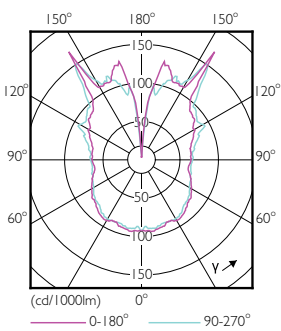

Valonjakotiedot

LEDbulb Class-giant 40W E27 G200 Gold DIM