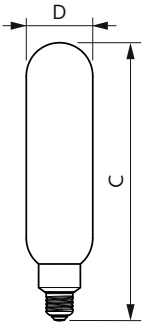

Tuotetiedot

Yleistä tietoa	
Kanta	E27 [E27]
Nimelliskäyttöikä (nim.)	15000 h
Kytkenäjakso	20000X
Tekninen tyyppi	6.5-40W

Valon tekniset tiedot	
Värikoodi	820 [CCT / 2 000 K]
Valovirta (nim.)	470 lm
Valovirta (nimellinen) (nim.)	470 lm
Värimerkki	Flame
Vastaava värilämpötila (nim.)	2000 K
Valotehokkuus (nimellinen) (nim.)	72.00 lm/W
Väryhtenäisyys	<6
Värintoistoindeksi (nim.)	80
LLMF nimelliskäyttöiän lopussa (nim.)	70 %

Tuotetiedot	
Koko tuotekoodi	871869680351600
Tilaustuotteen nimi	LED classic-giant 40W E27 T65 GOLD DIM
EAN/UPC – tuote	8718696803516
Tilauuskoodi	80351600
Osoittaja – määrä/pakkaus	1

Koristeellinen

Osoittaja – pakkauksia ulommassa laatikossa	2
Materiaalinumero (12NC)	929001873601
Nettopaino (kappale)	0.196 kg

Mittapiirros

Bulb T65 230V 7.5-40W 470lm 2000K E27 D

Product	D	C
LED classic-giant 40W E27 T65 GOLD DIM	65 mm	273 mm

Valonjakotiedot

LEDbulb Class-giant 40W E27 G200 Gold DIM

LEDbulb Class-giant 40W E27 T65 Gold DIM