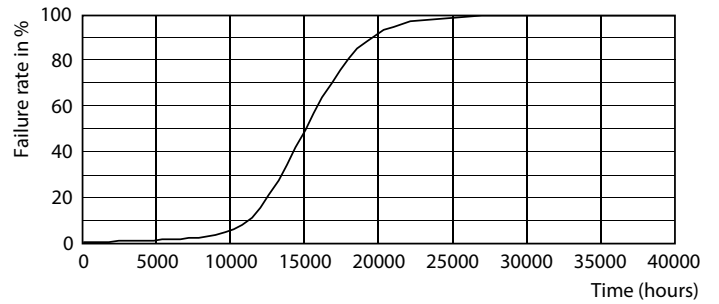

Koristeellinen

Käyttöikä

LEDbulb Class-giant 40W E27 G200 Gold DIM