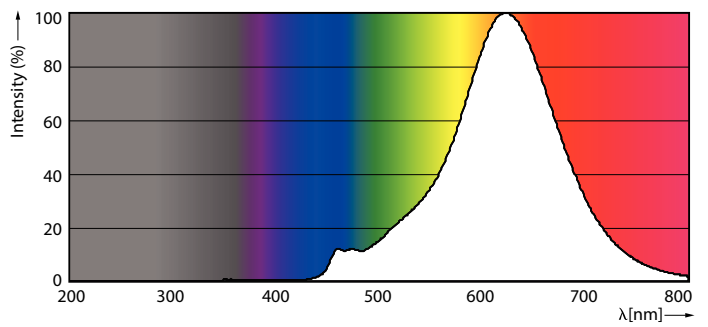

LEDbulb Class-giant 40W E27 T65 Gold DIM