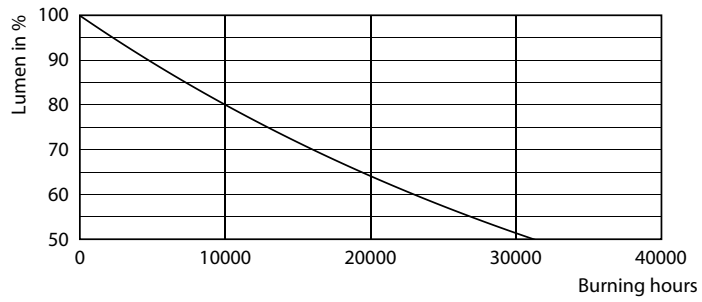

Koristeellinen

Käyttöikä

LEDbulb Class-giant 40W E27 G200 Gold DIM