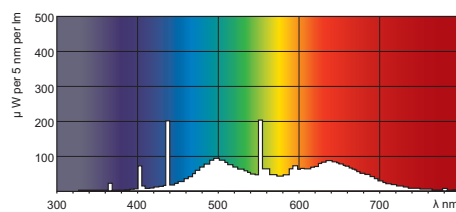

PHILIPS

MASTER TL-D 90 Graphica

• Ympäristömerkinnät

Energiätehokkuusmerkintä (EEL)	B
Elohopeamäärä (Hg)	3.0 mg
Energy consumption kWh/1000h	22 kWh

• Tuotteen mittatiedot

Kannasta kantaan A	589.8 (max) mm
Työntösyvyys B	594.5 (min), 596.9 (max) mm
Kokonaispituus C	604 (max) mm
Kuvun halkaisija D	28 (max) mm

Mittapiirros

MASTER TL-D 90 Graphica 18W/950 1SL

Product	A (Max)	B (Min)	B (Max)	C (Max)	D (Max)
TL-D Graphica 18W/950	589.8	594.5	596.9	604	28

G13

Valonjakotiedot

Värisävy TL-D Graphica /950

Värisävy TL-D Graphica /950