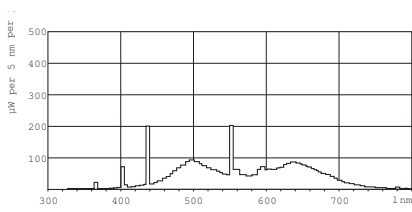

PHILIPS

MASTER TL-D 90 Graphica

• Ympäristömerkinnät

Energiätehokkuusmerkintä (EEL)	B
Elohopeamäärä (Hg)	3.0 mg
Energy consumption kWh/1000h	22 kWh

• Tuotteen mittatiedot

Kannasta kantaan A	589.8 (max) mm
Työntösyvyys B	594.5 (min), 596.9 (max) mm
Kokonaispituus C	604 (max) mm
Kuvun halkaisija D	28 (max) mm

Mittapiirros

MASTER TL-D 90 Graphica 18W/950 1SL

Product	A (Max)	B (Min)	B (Max)	C (Max)	D (Max)
TL-D Graphica 18W/950	589.8	594.5	596.9	604	28

G13

Valonjakotiedot

Värisävy TL-D Graphica /950

Värisävy TL-D Graphica /950