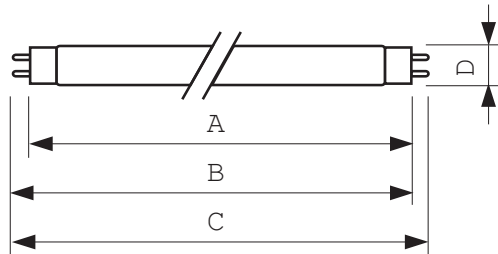

MASTER TL-D 90 Graphica

• Ympäristömerkinnät

Energiätehokkuusmerkintä (EEL)	B
Elohopeamäärä (Hg)	3.0 mg
Energy consumption kWh/1000h	22 kWh

• Tuotteen mittatiedot

Kannasta kantaan A	589.8 (max) mm
Työntösyvyys B	594.5 (min), 596.9 (max) mm
Kokonaispituus C	604 (max) mm
Kuvun halkaisija D	28 (max) mm

• Tuotetiedot

Tilaukoodi	888501 25

SSTL koodi	4926415
Tuotenimike	MASTER TL-D 90 Graphica 18W/950 1SL
Tilastuotenimike	MASTER TL-D 90 Graphica 18W/950 1SL/10
Kappaletta laatikossa	1
Pakkausko	10
Laatikkoa pakkauksessa	10
Viivakoodi tuotteessa	8711500888501
Viivakoodi pakkauksessa	8711500888518
Logistinen koodi - 12NC	928043795081
ILCOS-koodi	FD-18/53/1A-E-G13
Nettopaino per kpl	38.200 gr

Mittapiirros

MASTER TL-D 90 Graphica 18W/950 1SL

Product	A (Max)	B (Min)	B (Max)	C (Max)	D (Max)
TL-D Graphica 18W/950	589.8	594.5	596.9	604	28