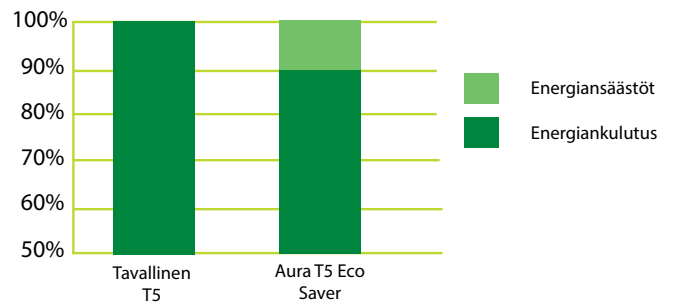

Loistelamppujen ryhmävaihdon avulla huoltokustannukset voidaan optimoida, ja samalla saadaan aikaan erittäin tasainen valaistus pitkällä aikavälillä. Aura Light suositteleeryhmävaihtojen käyttöönottoa sekä taloudellisista että ympäristösyistä.

Elinikä

Lampun hyötypolttokä tarkoittaa sitä tuntimäärää, jonka kulluttua valovirta on laskenut 80%:iin asennuksen alkuperäisestä valovirrasta. Standardin IEC/EN 60081 mukaan hyötypolttokä määritellään kuolleisuuden ja valovirran aleneman yhteisvaikutuksena, kun lamppua käytetään kolmen tunnin polttojaksolla.

Kolmen tunnin polttojaksossa lamppua poltettaisiin kaksi tuntia ja 45 minuuttia, jonka jälkeen se sammutettaisiin 15 minuutiksi. Aura T5 Eco Saver -lamppujen hyötypolttokä on 48,000 tuntia.

Yleisesti ottaen paljon lähempänä loistelampun tavanomaisista käyttötapaa on 12 tunnin polttojakso. Tämä tarkoittaa että lamppua poltetaan 11 tuntia, jonka jälkeen se sammutetaan yhdeksi tunniksi. Aura T5 Eco Saver -lamppujen elinikä 12 tunnin polttojaksolla on 58,000 tuntia. Ilmoitettu elinikä on laskettu 10%:n kuolleisuudella.