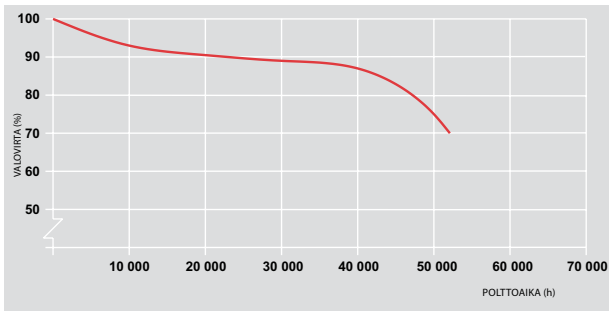

Aura T5 Eco Saver Long Life | Tekniset tiedot

ELINIKÄ	POLTTOJAKSO	ELEKTRONINEN LIITÄNTÄLAITE (ESILÄMMITYS)
	3 h (Hyötypolttoikä) 80% valovirrasta jäljellä	48,000 h
	12 h 10% kuolleisuus	58,000 h

Aura T5 Eco Saver Long Life hyötypolttoikä 3 h polttojakso (2 h 45 min päällä, 15 min pois)

Loistelamppujen hyötypolttoikä perustuu IEC/EN 60081 standardiin ja kolmen tunnin polttojaksoon. Hyötypolttoikä on saavutettu kun sadan tunnin lähtöarvon valotehosta on jäljellä 80%. Hyötypolttoikä lasketaan lamppujen kuolleisuuden ja valovirran aleneman yhteisvaikutuksena.