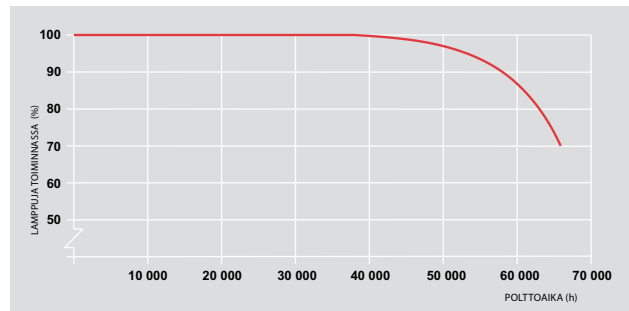

Aura T5 Eco Saver Long Life elinikä 12 h polttojakso (11 h päällä, 1 h pois)

Elinikä 12 tunnin polttojaksolla tarkoittaa aikaa jonka kuluttua vähintään 90% valonlähteistä on toiminnassa.

TUOTE- NRO.	SNRO	TYYPPI	VÄRI- LÄMPÖ- TILA (K)	VALOVIRTA	VALO- TEHOKKUS	VALOVIRTA	VALO- TEHOKKUS	PITUUS ILMAN NASTOJA (mm)	ENERGIA- LUOKKA	PAKKAUS- KOKO (kpl)
				+35 °C (lm/100H)	+35 °C (lm/W)	+25 °C (lm/100H)	+25 °C (lm/W)			
Aura T5 Eco Saver HE Long Life, T5 Ø 16 mm, Kanta G5										
554013	4970055	13W (=14W) 830	3000	1350	104	1150	88	549	A+	30
554014	4970056	13W (=14W) 840	4000	1350	104	1150	88	549	A+	30
554023	4970057	19W (=21W) 830	3000	2100	111	1800	95	849	A+	30
554024	4970058	19W (=21W) 840	4000	2100	111	1800	95	849	A+	30
554033	4970059	25W (=28W) 830	3000	2900	116	2600	104	1149	A+	30
554034	4970060	25W (=28W) 840	4000	2900	116	2600	104	1149	A+	30
554036	4970031	25W (=28W) 865	6500	2800	112	2500	100	1149	A+	30
554053	4970061	32W (=35W) 830	3000	3650	114	3300	103	1449	A+	30
554054	4970062	32W (=35W) 840	4000	3650	114	3300	103	1449	A+	30
554056	4970032	32W (=35W) 865	6500	3500	109	3050	95	1449	A+	30
Aura T5 Eco Saver HO Long Life, T5 Ø 16 mm, Kanta G5										
557013	4970063	20W (=24W) 830	3000	2000	100	1650	83	549	A+	30
557014	4970064	20W (=24W) 840	4000	2000	100	1650	83	549	A+	30
557023	4970065	36W (=39W) 830	3000	3500	97	3100	86	849	A+	30
557024	4970066	36W (=39W) 840	4000	3500	97	3100	86	849	A+	30
557043	4970067	45W (=49W) 830	3000	4900	109	4100	91	1449	A+	30
557044	4970068	45W (=49W) 840	4000	4900	109	4100	91	1449	A+	30
557046	4970036	45W (=49W) 865	6500	4600	102	3900	87	1449	A+	30
557033	4970069	50W (=54W) 830	3000	5000	100	4450	89	1149	A+	30
557034	4970070	50W (=54W) 840	4000	5000	100	4450	89	1149	A+	30
557053	4970071	73W (=80W) 830	3000	7000	96	6150	84	1449	A+	30
557054	4970072	73W (=80W) 840	4000	7000	96	6150	84	1449	A+	30
557056	4970035	73W (=80W) 865	6500	6600	90	5700	78	1449	A+	30

Muut tyypit tilauksesta.

* Pidätämme oikeuden muutoksiin. Saadaksesi viimeisimmän version tästä tuotekortista, vieraile osoitteessa www.auralight.fi/products.