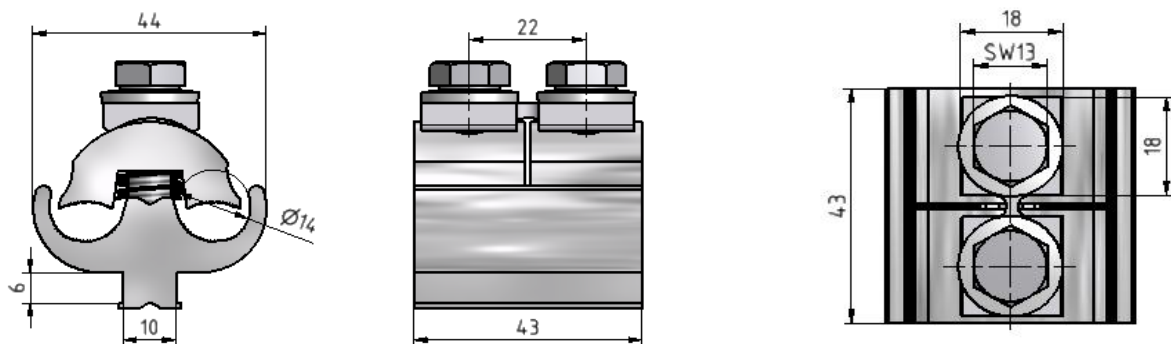

**Tekniset tiedot**

Nimellisvirta	Cu	-	A
	Al	-	A
Nimellisjännite		-	V
Max. Virta (US)	Cu	-	A
	Al	-	A
Max. Jännite (US)		-	V
Napaluku		<b>1</b>	kpl
Max. Johdin koko		<b>120</b>	mm <sup>2</sup>
Kiristysmomentti	16-120 mm <sup>2</sup>	<b>22</b>	Nm
		-	Nm
		-	Nm
		-	Nm
Käyttölämpötila		-	°C
Paino		<b>125</b>	g
IP-suojaus		-	
Standardit	<b>EN 61238-1:2003</b>		
Väri/ Materiaali	<b>Korroosion kestävää alumiinia, ei pinnoitettu</b>		
Kiinnitys/ Kytkentä	<b>Kuusioruuvi M8</b>		

**Kuvaus**

AMKA-kosketusliitintä käytetään alumiini-ilmajohtimien ja /tai alumiinikaapeleiden liittämiseen kohteissa, joissa liitokseen ei kohdistu mekaanista vetoa.

**Mittakuva**

**Pakkaus**

Pakkausmuoto	<b>Laatikko</b>	Kpl / Pakkaus	<b>50</b>	Paino [Kg]	<b>6,40</b>
Pituus [mm]	<b>310</b>	Leveys [mm]	<b>120</b>	Korkeus [mm]	<b>215</b>

**Product data**

Product code	<b>VF01-0003</b>	STK-code	<b>5040366</b>	EAN-code	<b>6410050403661</b>
Product name	Amka Parallel groove clamps Al/Al 16-120 with springs				
Wires	<b>AMKA 16-120mm<sup>2</sup></b>				

**Technical data**

Nominal current	Cu	-	A
	Al	-	A
Nominal voltage		-	V
Max. Current (US)	Cu	-	A
	Al	-	A
Max. Voltage (US)		-	V
Number of pole		<b>1</b>	pcs
Max. Cross section		<b>120</b>	mm <sup>2</sup>
Tightening torque	16-120 mm <sup>2</sup>	<b>22</b>	Nm
	-	-	Nm
	-	-	Nm
	-	-	Nm
Max. Operating temperature		-	°C
Weight		<b>125</b>	g
IP-protection		-	
Standards	<b>EN 61238-1:2003</b>		
Color/ Material	<b>Aluminium</b>		
Mounting/ Connection	<b>Screw M8</b>		