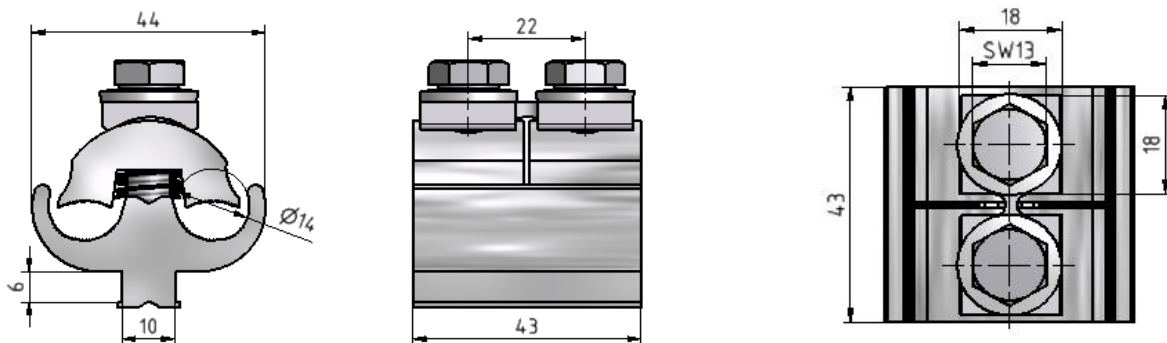

**Kuvaus**

AMKA-kosketusliitintä käytetään alumiini-ilmajohtimien ja /tai alumiinikaapeleiden liittämiseen kohteissa, joissa liitokseen ei kohdistu mekaanista vetoa.

**Mittakuva**

**Pakkaus**

Pakkausmuoto	<b>Laatikko</b>	Kpl / Pakkaus	<b>50</b>	Paino [Kg]	<b>6,40</b>
Pituus [mm]	<b>310</b>	Leveys [mm]	<b>120</b>	Korkeus [mm]	<b>215</b>

**Product data**

Product code	<b>VF01-0003</b>	STK-code	<b>5040366</b>	EAN-code	<b>6410050403661</b>
Product name	Amka Parallel groove clamps Al/Al 16-120 with springs				
Wires	<b>AMKA 16-120mm<sup>2</sup></b>				

**Technical data**

Nominal current	Cu	-	A
	Al	-	A
Nominal voltage		-	V
Max. Current (US)	Cu	-	A
	Al	-	A
Max. Voltage (US)		-	V
Number of pole		<b>1</b>	pcs
Max. Cross section		<b>120</b>	mm <sup>2</sup>
Tightening torque	16-120 mm <sup>2</sup>	<b>22</b>	Nm
	-	-	Nm
	-	-	Nm
	-	-	Nm
Max. Operating temperature		-	°C
Weight		<b>125</b>	g
IP-protection		-	
Standards	<b>EN 61238-1:2003</b>		
Color/ Material	<b>Aluminium</b>		
Mounting/ Connection	<b>Screw M8</b>		

**Description**

AMKA-Parallel groove clamps are used for the connecting and branching of aluminium conductors to poles or walls.

**Drawing**

**Package**

Package	<b>Box</b>	pcs/ package	<b>50</b>	Weight [Kg]	<b>6,40</b>
Length [mm]	<b>310</b>	Width [mm]	<b>120</b>	Height [mm]	<b>215</b>