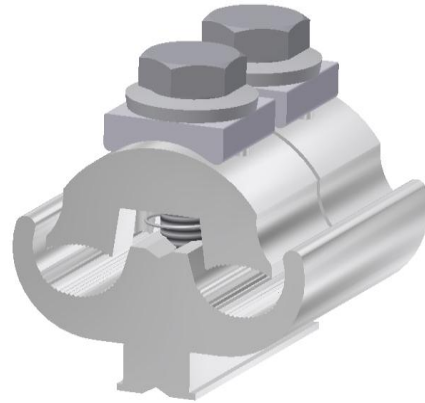

**Kuvaus**

AMKA-kosketusliitintä käytetään alumiini-ilmajohtimien ja /tai alumiinikaapeleiden liittämiseen kohteissa, joissa liitokseen ei kohdistu mekaanista vetoa.

**Mittakuva**

**Pakkaus**

Pakkausmuoto	<b>Laatikko</b>	Kpl / Pakkaus	<b>50</b>	Paino [Kg]	<b>6,40</b>
Pituus [mm]	<b>310</b>	Leveys [mm]	<b>120</b>	Korkeus [mm]	<b>215</b>

**Product data**

Product code	<b>VF01-0003</b>	STK-code	<b>5040366</b>	EAN-code	<b>6410050403661</b>
Product name	Amka Parallel groove clamps Al/Al 16-120 with springs				
Wires	<b>AMKA 16-120mm<sup>2</sup></b>				

**Technical data**

Nominal current	Cu	-	A
	Al	-	A
Nominal voltage		-	V
Max. Current (US)	Cu	-	A
	Al	-	A
Max. Voltage (US)		-	V
Number of pole		<b>1</b>	pcs
Max. Cross section		<b>120</b>	mm <sup>2</sup>
Tightening torque	16-120 mm <sup>2</sup>	<b>22</b>	Nm
	-	-	Nm
	-	-	Nm
	-	-	Nm
Max. Operating temperature		-	°C
Weight		<b>125</b>	g
IP-protection		-	
Standards	<b>EN 61238-1:2003</b>		
Color/ Material	<b>Aluminium</b>		
Mounting/ Connection	<b>Screw M8</b>		

**Description**

AMKA-Parallel groove clamps are used for the connecting and branching of aluminium conductors to poles or walls.

**Drawing**

**Package**

Package	<b>Box</b>	pcs/ package	<b>50</b>	Weight [Kg]	<b>6,40</b>
Length [mm]	<b>310</b>	Width [mm]	<b>120</b>	Height [mm]	<b>215</b>