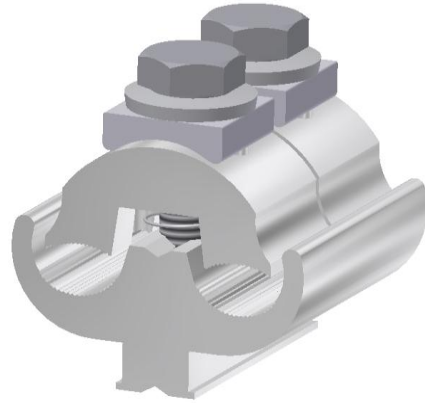

**Tekniset tiedot**

Nimellisvirta	Cu	-	A
	Al	-	A
Nimellisjännite		-	V
Max. Virta (US)	Cu	-	A
	Al	-	A
Max. Jännite (US)		-	V
Napaluku		<b>1</b>	kpl
Max. Johdin koko		<b>120</b>	mm <sup>2</sup>
Kiristysmomentti	16-120 mm <sup>2</sup>	<b>22</b>	Nm
		-	Nm
		-	Nm
		-	Nm
Käyttölämpötila		-	°C
Paino		<b>125</b>	g
IP-suojaus		-	
Standardit	<b>EN 61238-1:2003</b>		
Väri/ Materiaali	<b>Korroosion kestävää alumiinia, ei pinnoitettu</b>		
Kiinnitys/ Kytkentä	<b>Kuusioruuvi M8</b>		

**Kuvaus**

AMKA-kosketusliitintä käytetään alumiini-ilmajohtimien ja /tai alumiinikaapeleiden liittämiseen kohteissa, joissa liitokseen ei kohdistu mekaanista vetoa.

**Mittakuva**

**Pakkaus**

Pakkausmuoto	<b>Laatikko</b>	Kpl / Pakkaus	<b>50</b>	Paino [Kg]	<b>6,40</b>
Pituus [mm]	<b>310</b>	Leveys [mm]	<b>120</b>	Korkeus [mm]	<b>215</b>

**Product data**

Product code	<b>VF01-0003</b>	STK-code	<b>5040366</b>	EAN-code	<b>6410050403661</b>
Product name	Amka Parallel groove clamps Al/Al 16-120 with springs				
Wires	<b>AMKA 16-120mm<sup>2</sup></b>				

**Description**

AMKA-Parallel groove clamps are used for the connecting and branching of aluminium conductors to poles or walls.

**Drawing**

**Package**

Package	<b>Box</b>	pcs/ package	<b>50</b>	Weight [Kg]	<b>6,40</b>
Length [mm]	<b>310</b>	Width [mm]	<b>120</b>	Height [mm]	<b>215</b>