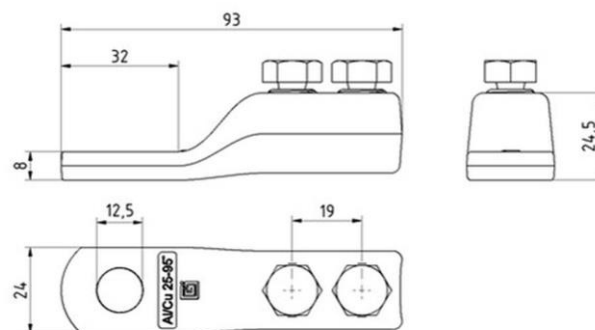

**Mittakuva**

**Pakkaus**

Pakkausmuoto	<b>Pussi</b>	Kpl / Pakkaus	<b>3</b>	Paino [kg]	<b>0,32</b>
Pituus [mm]	<b>93</b>	Leveys [mm]	<b>72</b>	Korkeus [mm]	<b>34</b>

**Ouneva Oy**

Teollisuustie 21  
FI-82730 Tuupovaara  
Finland

[www.ounevagroup.fi](http://www.ounevagroup.fi)

[www.ounevaproducts.fi](http://www.ounevaproducts.fi)

**Product data**

Product code	<b>VB05-0002</b>	STK-code	<b>5201182</b>	EAN-code	<b>6410052011826</b>
Product name	Shear bolt cable lug ROLA 25-95			ETIM class	<b>EC001054</b>
Wires	Al/Cu 25-95 mm <sup>2</sup>				

**Technical data**

		-	
		-	
Nominal voltage (IEC)		<b>1000</b>	V
		-	
		-	
Number of poles		<b>1</b>	pcs
Max. Cross section		<b>95</b>	mm <sup>2</sup>
Tightening torque			
	25-95 mm <sup>2</sup>	<b>21-27</b>	Nm
		-	
		-	
		-	
		-	
Weight		<b>107</b>	g
		-	
Standards	<b>EN IEC 61238-1-1:2019</b>		
Color / Material	<b>Tin plated aluminium</b>		
Mounting / Connection	<b>Shear head screws M14x1,5 (2 pcs)</b>		

**Drawing**

**Package**

Package	<b>Bag</b>	Pcs / Package	<b>3</b>	Weight [kg]	<b>0,32</b>
Length [mm]	<b>93</b>	Width [mm]	<b>72</b>	Height [mm]	<b>34</b>

**Ouneva Oy**

Teollisuustie 21  
FI-82730 Tuupovaara  
Finland