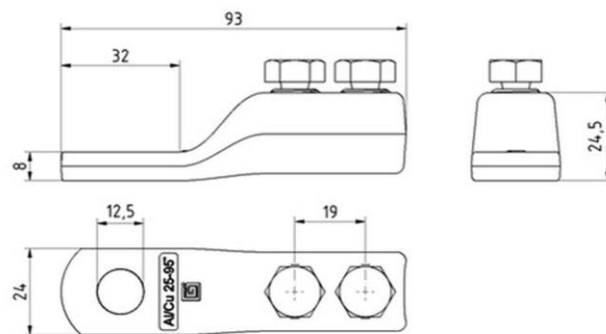

**Tekniset tiedot**

		-	
		-	
Nimellisjännite (IEC)		<b>1000</b>	V
		-	
		-	
Napaluku		<b>1</b>	kpl
Max. Johdinkoko		<b>95</b>	mm <sup>2</sup>
Kiristysmomentti	25-95 mm <sup>2</sup>	<b>21-27</b>	Nm
		-	
		-	
		-	
		-	
Paino		<b>107</b>	g
		-	
Standardit	<b>EN IEC 61238-1-1:2019</b>		
Väri / Materiaali	<b>Tinapinnoitettu alumiini</b>		
Kiinnitys / Kytkenä	<b>Momenttiruuvi M14x1,5 (2 kpl)</b>		

**Mittakuva**

**Pakkaus**

Pakkausmuoto	<b>Pussi</b>	Kpl / Pakkaus	<b>3</b>	Paino [kg]	<b>0,32</b>
Pituus [mm]	<b>93</b>	Leveys [mm]	<b>72</b>	Korkeus [mm]	<b>34</b>

**Ouneva Oy**

Teollisuustie 21  
FI-82730 Tuupovaara  
Finland

**Technical data**

		-	
		-	
Nominal voltage (IEC)		<b>1000</b>	V
		-	
		-	
Number of poles		<b>1</b>	pcs
Max. Cross section		<b>95</b>	mm <sup>2</sup>
Tightening torque			
	25-95 mm <sup>2</sup>	<b>21-27</b>	Nm
		-	
		-	
		-	
		-	
Weight		<b>107</b>	g
		-	
Standards	<b>EN IEC 61238-1-1:2019</b>		
Color / Material	<b>Tin plated aluminium</b>		
Mounting / Connection	<b>Shear head screws M14x1,5 (2 pcs)</b>		

**Drawing**

**Package**

Package	<b>Bag</b>	Pcs / Package	<b>3</b>	Weight [kg]	<b>0,32</b>
Length [mm]	<b>93</b>	Width [mm]	<b>72</b>	Height [mm]	<b>34</b>

**Ouneva Oy**

Teollisuustie 21  
FI-82730 Tuupovaara  
Finland