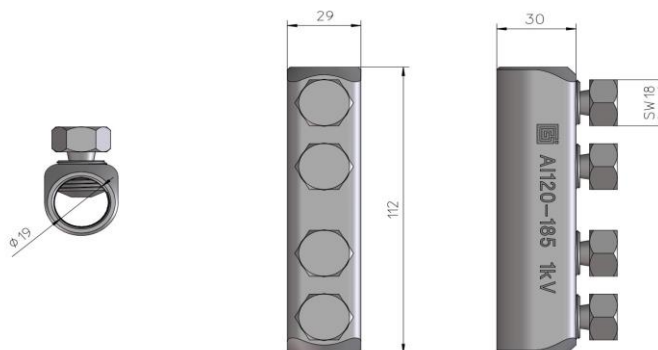

**Tuotetiedot**

Tuotekoodi	<b>VB04-0018</b>	Sähkönumero	<b>5201707</b>	EAN-koodi	<b>6410052017071</b>
Tuotenimi	1 kV Jatkoliitin Al 120-185 mm <sup>2</sup> 4-ruuvinen			ETIM-luokka	<b>EC001063</b>
Johtimet	Al 120-185 mm <sup>2</sup>				

**Tekniset tiedot**

		-	
		-	
Nimellisjännite (IEC)		<b>1000</b>	V
		-	
		-	
Napaluku		<b>1</b>	kpl
Max. Johdinkoko		<b>185</b>	mm <sup>2</sup>
		-	
		-	
		-	
		-	
		-	
Paino		<b>150</b>	g
		-	
Standardit	<b>EN IEC 61238-1-1:2019</b>		
Väri / Materiaali	<b>Alumiini, ei pinnoitusta</b>		
Kiinnitys / Kytkenä	<b>Momenttiruuvi</b>		

**Mittakuva**

**Pakkaus**

Pakkausmuoto	<b>Pussi</b>	Kpl / Pakkaus	<b>4</b>	Paino [kg]	<b>0,62</b>
Pituus [mm]	<b>117</b>	Leveys [mm]	<b>160</b>	Korkeus [mm]	<b>31</b>

**Ouneva Oy**

Teollisuustie 21  
FI-82730 Tuupovaara  
Finland

**Technical data**

Nominal voltage (IEC)	<b>1000</b>	V
Number of poles	<b>1</b>	pcs
Max. Cross section	<b>185</b>	mm <sup>2</sup>
Weight	<b>150</b>	g
Standards	<b>EN IEC 61238-1-1:2019</b>	
Color / Material	<b>Aluminium, no coating</b>	
Mounting / Connection	<b>Shear head screws</b>	