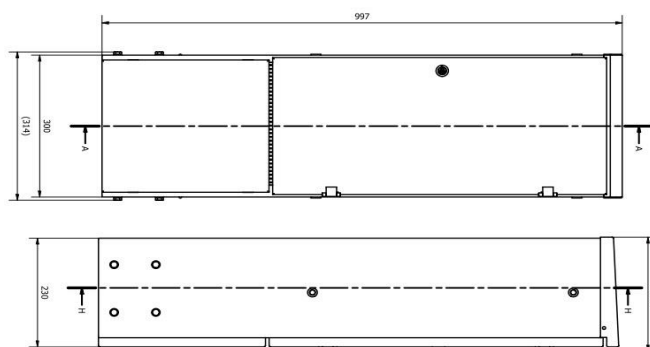

**Mittakuva**

**Pakkaus**

Pakkausmuoto	<b>Laatikko</b>	Kpl / Pakkaus	<b>1</b>	Paino [kg]	<b>23,00</b>
Pituus [mm]	<b>230</b>	Leveys [mm]	<b>300</b>	Korkeus [mm]	<b>850</b>

**Ouneva Oy**

Teollisuustie 21  
FI-82730 Tuupovaara  
Finland

**Technical data**

Nominal voltage (IEC)	<b>1000</b>	V
Weight	<b>22630</b>	g
Standards	<b>EN 61439-1/61439-5</b>	
Color / Material	<b>Grey RAL 7024 Zinc plated steel</b>	
Mounting / Connection	<b>Adjustable chassis</b>	

**Drawing**

**Package**

Package	<b>Box</b>	Pcs / Package	<b>1</b>	Weight [kg]	<b>23,00</b>
Length [mm]	<b>230</b>	Width [mm]	<b>300</b>	Height [mm]	<b>850</b>

**Ouneva Oy**

Teollisuustie 21  
FI-82730 Tuupovaara  
Finland