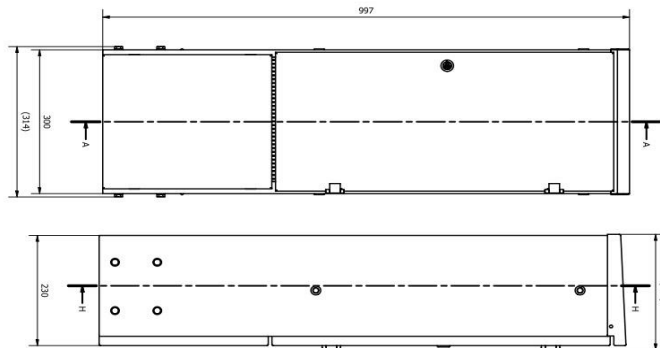

	-	
	-	
Nimellisjännite (IEC)	<b>1000</b>	V
	-	
	-	
	-	
	-	
	-	
	-	
	-	
	-	
	-	
	-	
	-	
Paino	<b>22630</b>	g
	-	
Standardit	<b>EN 61439-1/61439-5</b>	
Väri / Materiaali	<b>Harmaa RAL 7024 Sinkitty teräs</b>	
Kiinnitys / Kytkenä	<b>Säädettävä alusta</b>	

**Mittakuva**

**Pakkaus**

Pakkausmuoto	<b>Laatikko</b>	Kpl / Pakkaus	<b>1</b>	Paino [kg]	<b>23,00</b>
Pituus [mm]	<b>230</b>	Leveys [mm]	<b>300</b>	Korkeus [mm]	<b>850</b>

**Ouneva Oy**

Teollisuustie 21  
FI-82730 Tuupovaara  
Finland

**Technical data**

Nominal voltage (IEC)	<b>1000</b>	V
Weight	<b>22630</b>	g
Standards	<b>EN 61439-1/61439-5</b>	
Color / Material	<b>Grey RAL 7024 Zinc plated steel</b>	
Mounting / Connection	<b>Adjustable chassis</b>	

**Drawing**

**Package**

Package	<b>Box</b>	Pcs / Package	<b>1</b>	Weight [kg]	<b>23,00</b>
Length [mm]	<b>230</b>	Width [mm]	<b>300</b>	Height [mm]	<b>850</b>

**Ouneva Oy**

Teollisuustie 21  
FI-82730 Tuupovaara  
Finland