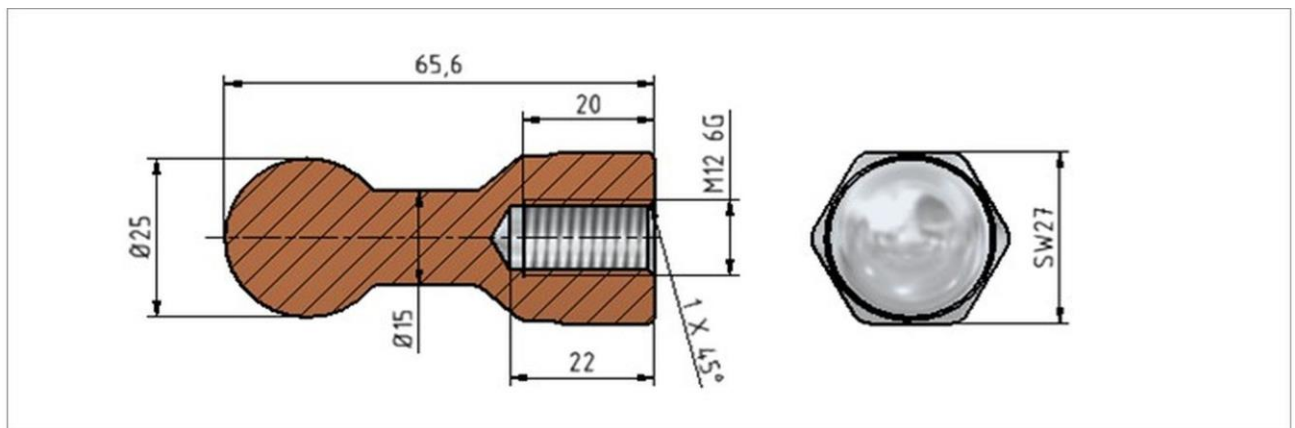

Mittakuva

Pakkaus

Pakkausmuoto	Laatikko	Kpl / Pakkaus	20	Paino [kg]	6,15
Pituus [mm]	210	Leveys [mm]	155	Korkeus [mm]	105

Ouneva Oy

Teollisuustie 21
FI-82730 Tuupovaara
Finland

Tel. +358 400 179 750
info@ouneva.fi

www.ounevagroup.fi
www.ounevaproducts.fi