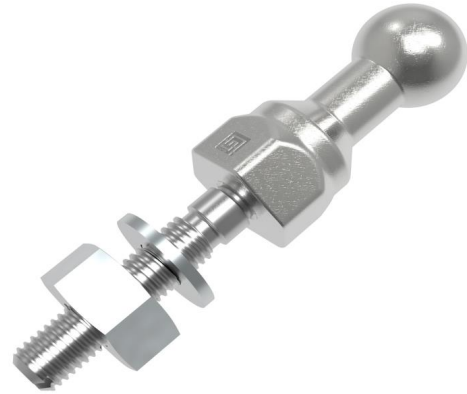

Kuvaus

Maadoituspallotappeja käytetään erilaisten sähkölaitteiden/ keskuksien/ ajoneuvojen yms. suojavaadoitukseen. Pallotappi on valmistettu kuparitakeesta ja pinnoitettu tinalla. Kokoonpano sisältää pallotapin sekä ruostumattomasta teräksestä valmistetun adapterin, aluslaatan ja mutterin kiristystä varten.

www.ounevagroup.fi
www.ounevaproducts.fi

Product data

Product code	VI03-0026	STK-code	6436026	EAN-code	6410064360264
Product name	Grounding ball 25mm + adapt. M16x45			ETIM class	EC002793
Wires	Suora tappi, sisäkierteellä				

Technical data

		-	
		-	
		-	
		-	
		-	
		-	
		-	
Number of poles		1	pcs
		-	
Tightening torque			
	M12	80	Nm
		-	
		-	
		-	
		-	
		-	
Weight		305	g
		-	
Standards	SFS 3742:1985, EN 61230:2008 (5.7.)		
Color / Material	Tin plated / Copper		
Mounting / Connection	Screw M12, Min. 8.8		

Description

Permanent grounding ball studs to be used for grounding in different electrical systems such as switchgear, bus bars, conductors, vehicles, reels etc. The Grounding ball stud is made of forged copper and it is coated with tin. Assemblies include grounding ball stud, stainless steel adapter, washer and nut for fastening.