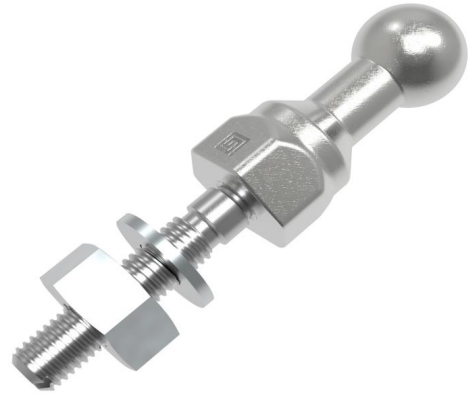

Tuotekortti Product card

VI03-0026

Pallotappi 25-M12 + adapteri M16
Grounding ball 25mm + adapt. M16x45

Tuotetiedot

Tuotekoodi	VI03-0026	Sähkönumero	6436026	EAN-koodi	6410064360264
Tuotenimi	Pallotappi 25-M12 + adapteri M16			ETIM-luokka	EC002793
Johtimet	Suora tappi, sisäkierteellä				

Tekniset tiedot

		-	
		-	
		-	
		-	
		-	
		-	
		-	
Napaluku		1	kpl
		-	
Kiristysmomentti		-	
	M12	80	Nm
		-	
		-	
		-	
		-	
		-	
Paino		305	g
		-	
Standardit	SFS 3742:1985, EN 61230:2008 (5.7.)		
Väri / Materiaali	Tina pinnoitus/ Kupari		
Kiinnitys / Kytkeä	Ruuvi M12, Min. 8.8		

Kuvaus

Maadoituspallotappeja käytetään erilaisten sähkölaitteiden/ keskuksien/ ajoneuvojen yms. suojavaadoitukseen. Pallotappi on valmistettu kuparitakeesta ja pinnoitettu tinalla. Kokoonpano sisältää pallotapin sekä ruostumattomasta teräksestä valmistetun adapterin, aluslaatan ja mutterin kiristystä varten.

Technical data

		-	
		-	
		-	
		-	
		-	
		-	
		-	
Number of poles		1	pcs
		-	
Tightening torque			
	M12	80	Nm
		-	
		-	
		-	
		-	
		-	
Weight		305	g
		-	
Standards	SFS 3742:1985, EN 61230:2008 (5.7.)		
Color / Material	Tin plated / Copper		
Mounting / Connection	Screw M12, Min. 8.8		