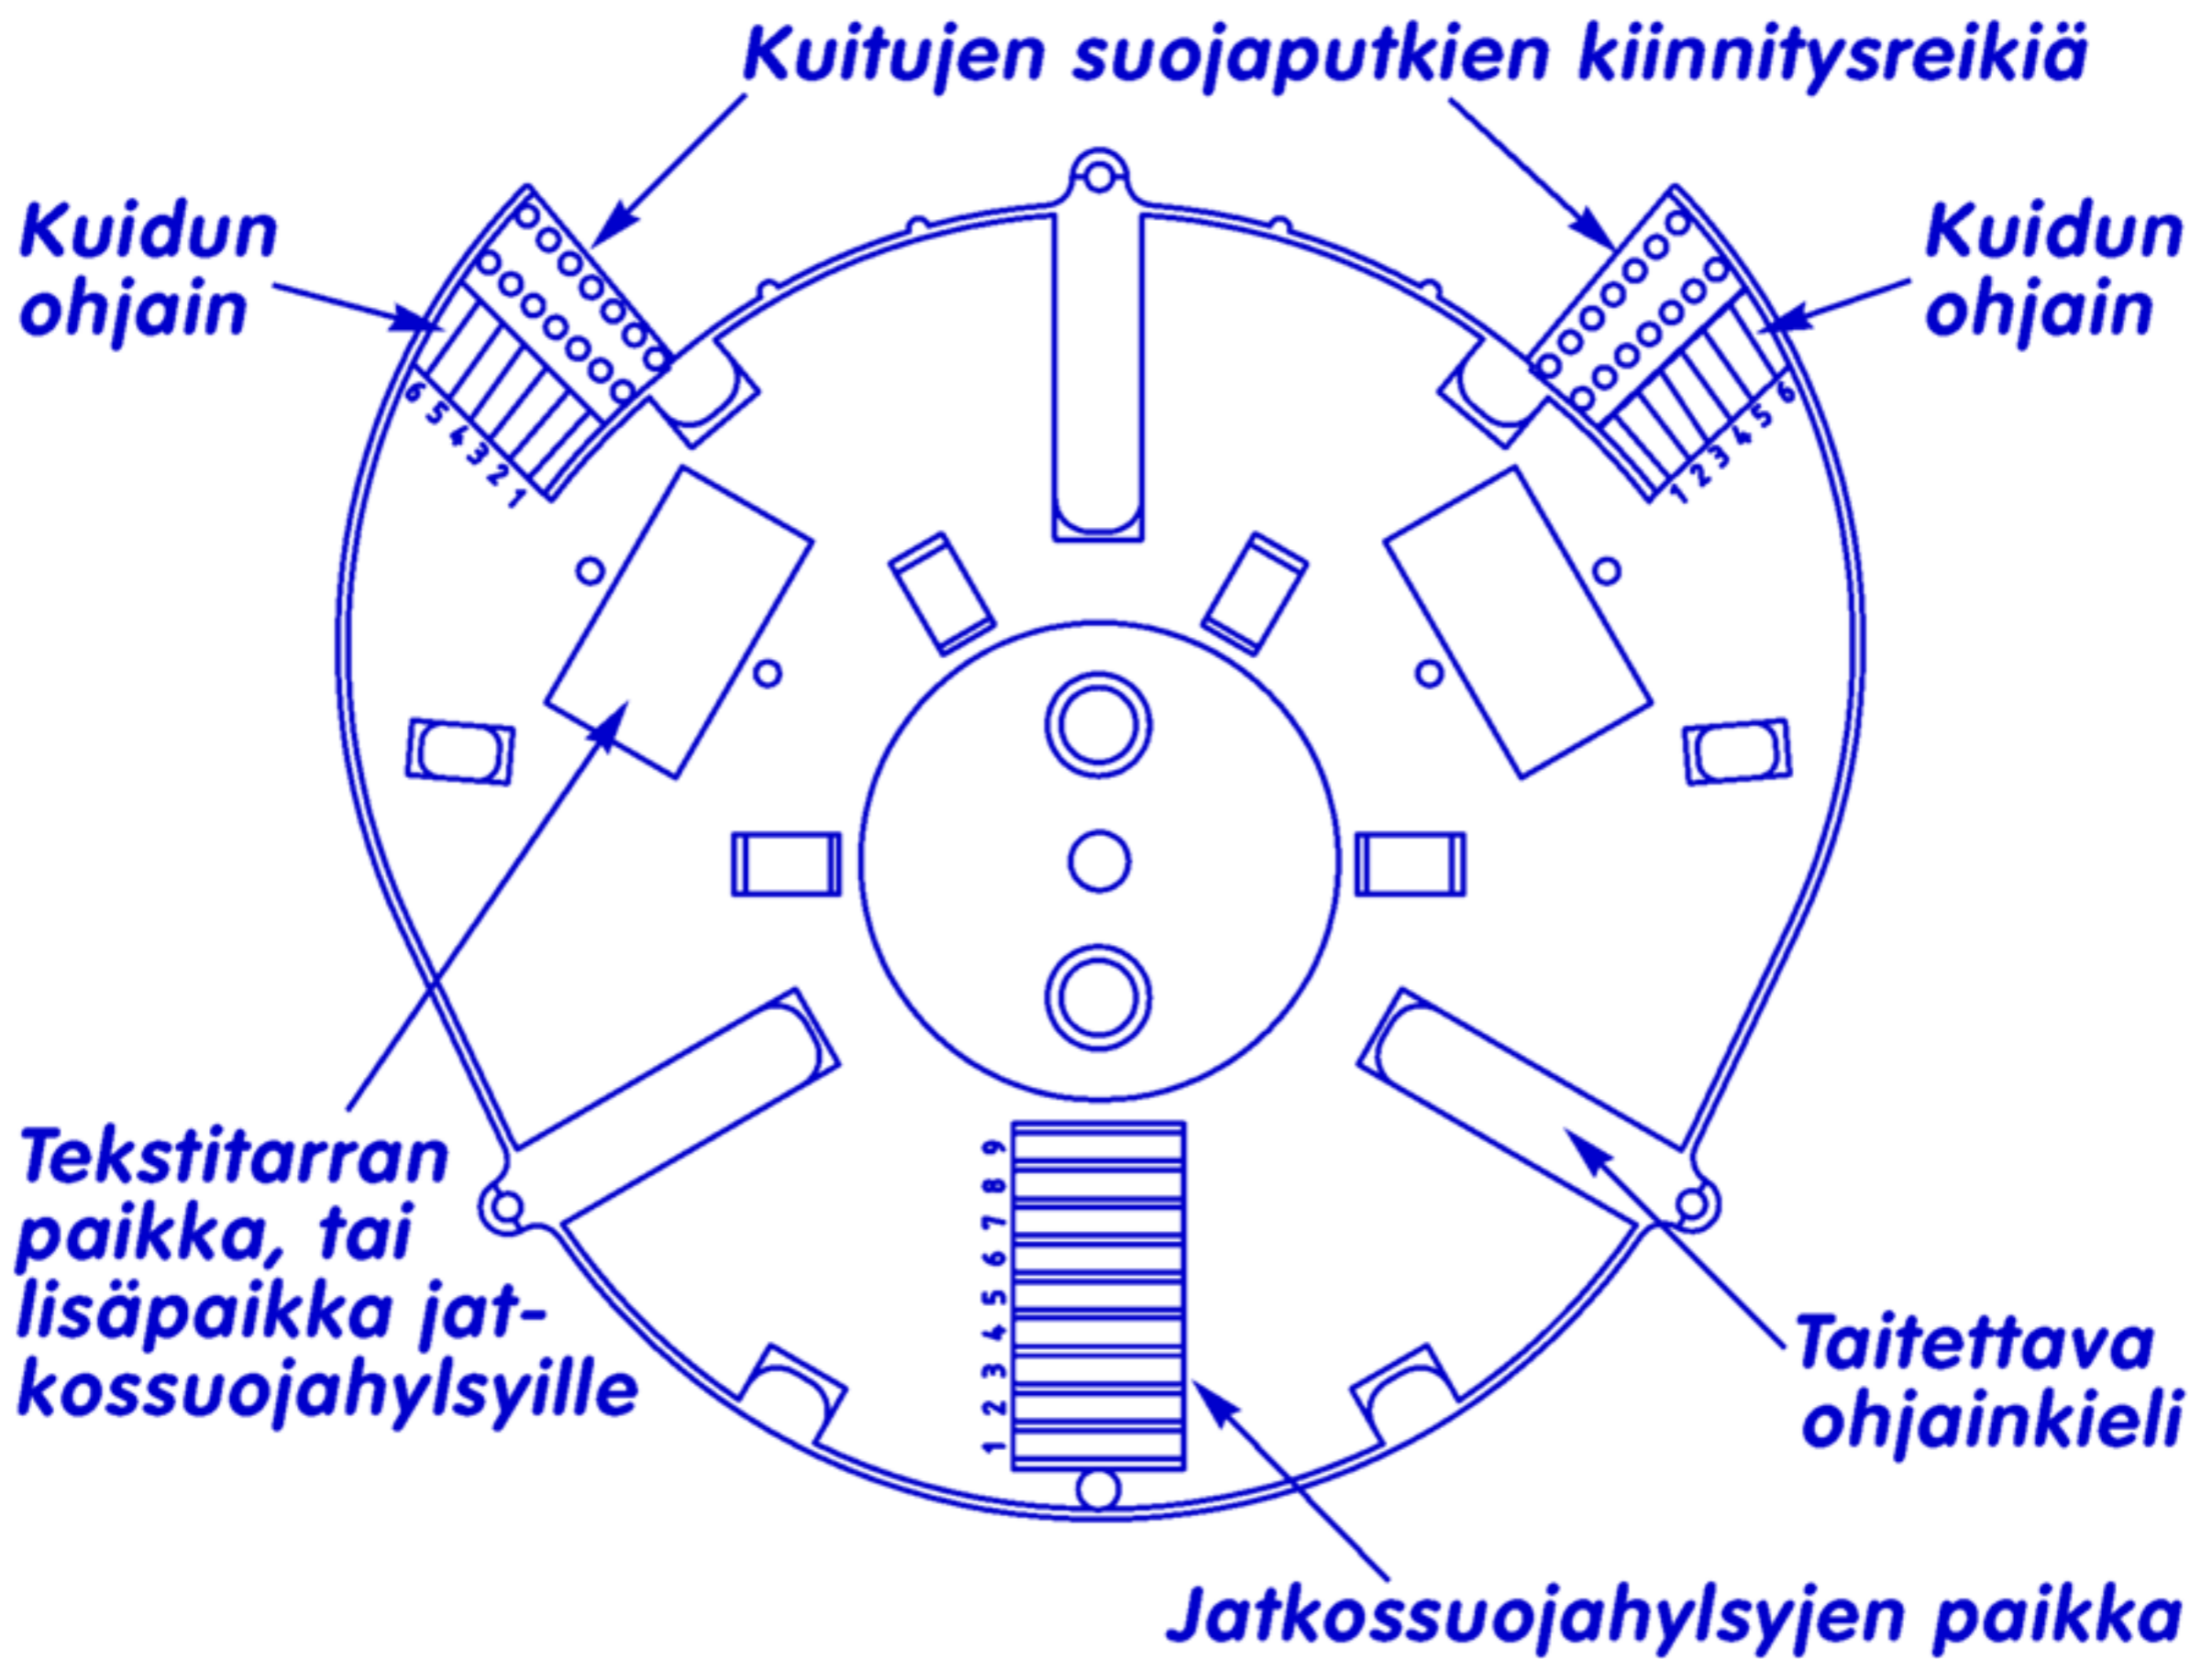

# TBK8 240/150

96-k

192-k

**TBK kasetinpidin**

***Kuitujen jatkossuojahylsyt kiinnitetään pitimeen kumimuotonauhan pätkällä.***

# SPA-sarjan jakokappale

**15 20**

**Ennen kiristämistä**

**"Esikiristetty"**

**Valmiiksi kiristetty**

5-15 mm

**"9 OET"**  
6, 12 ja 24 -kuidun kaapelille

**"11 OET"**  
48 ja 96 -kuidun kaapelille