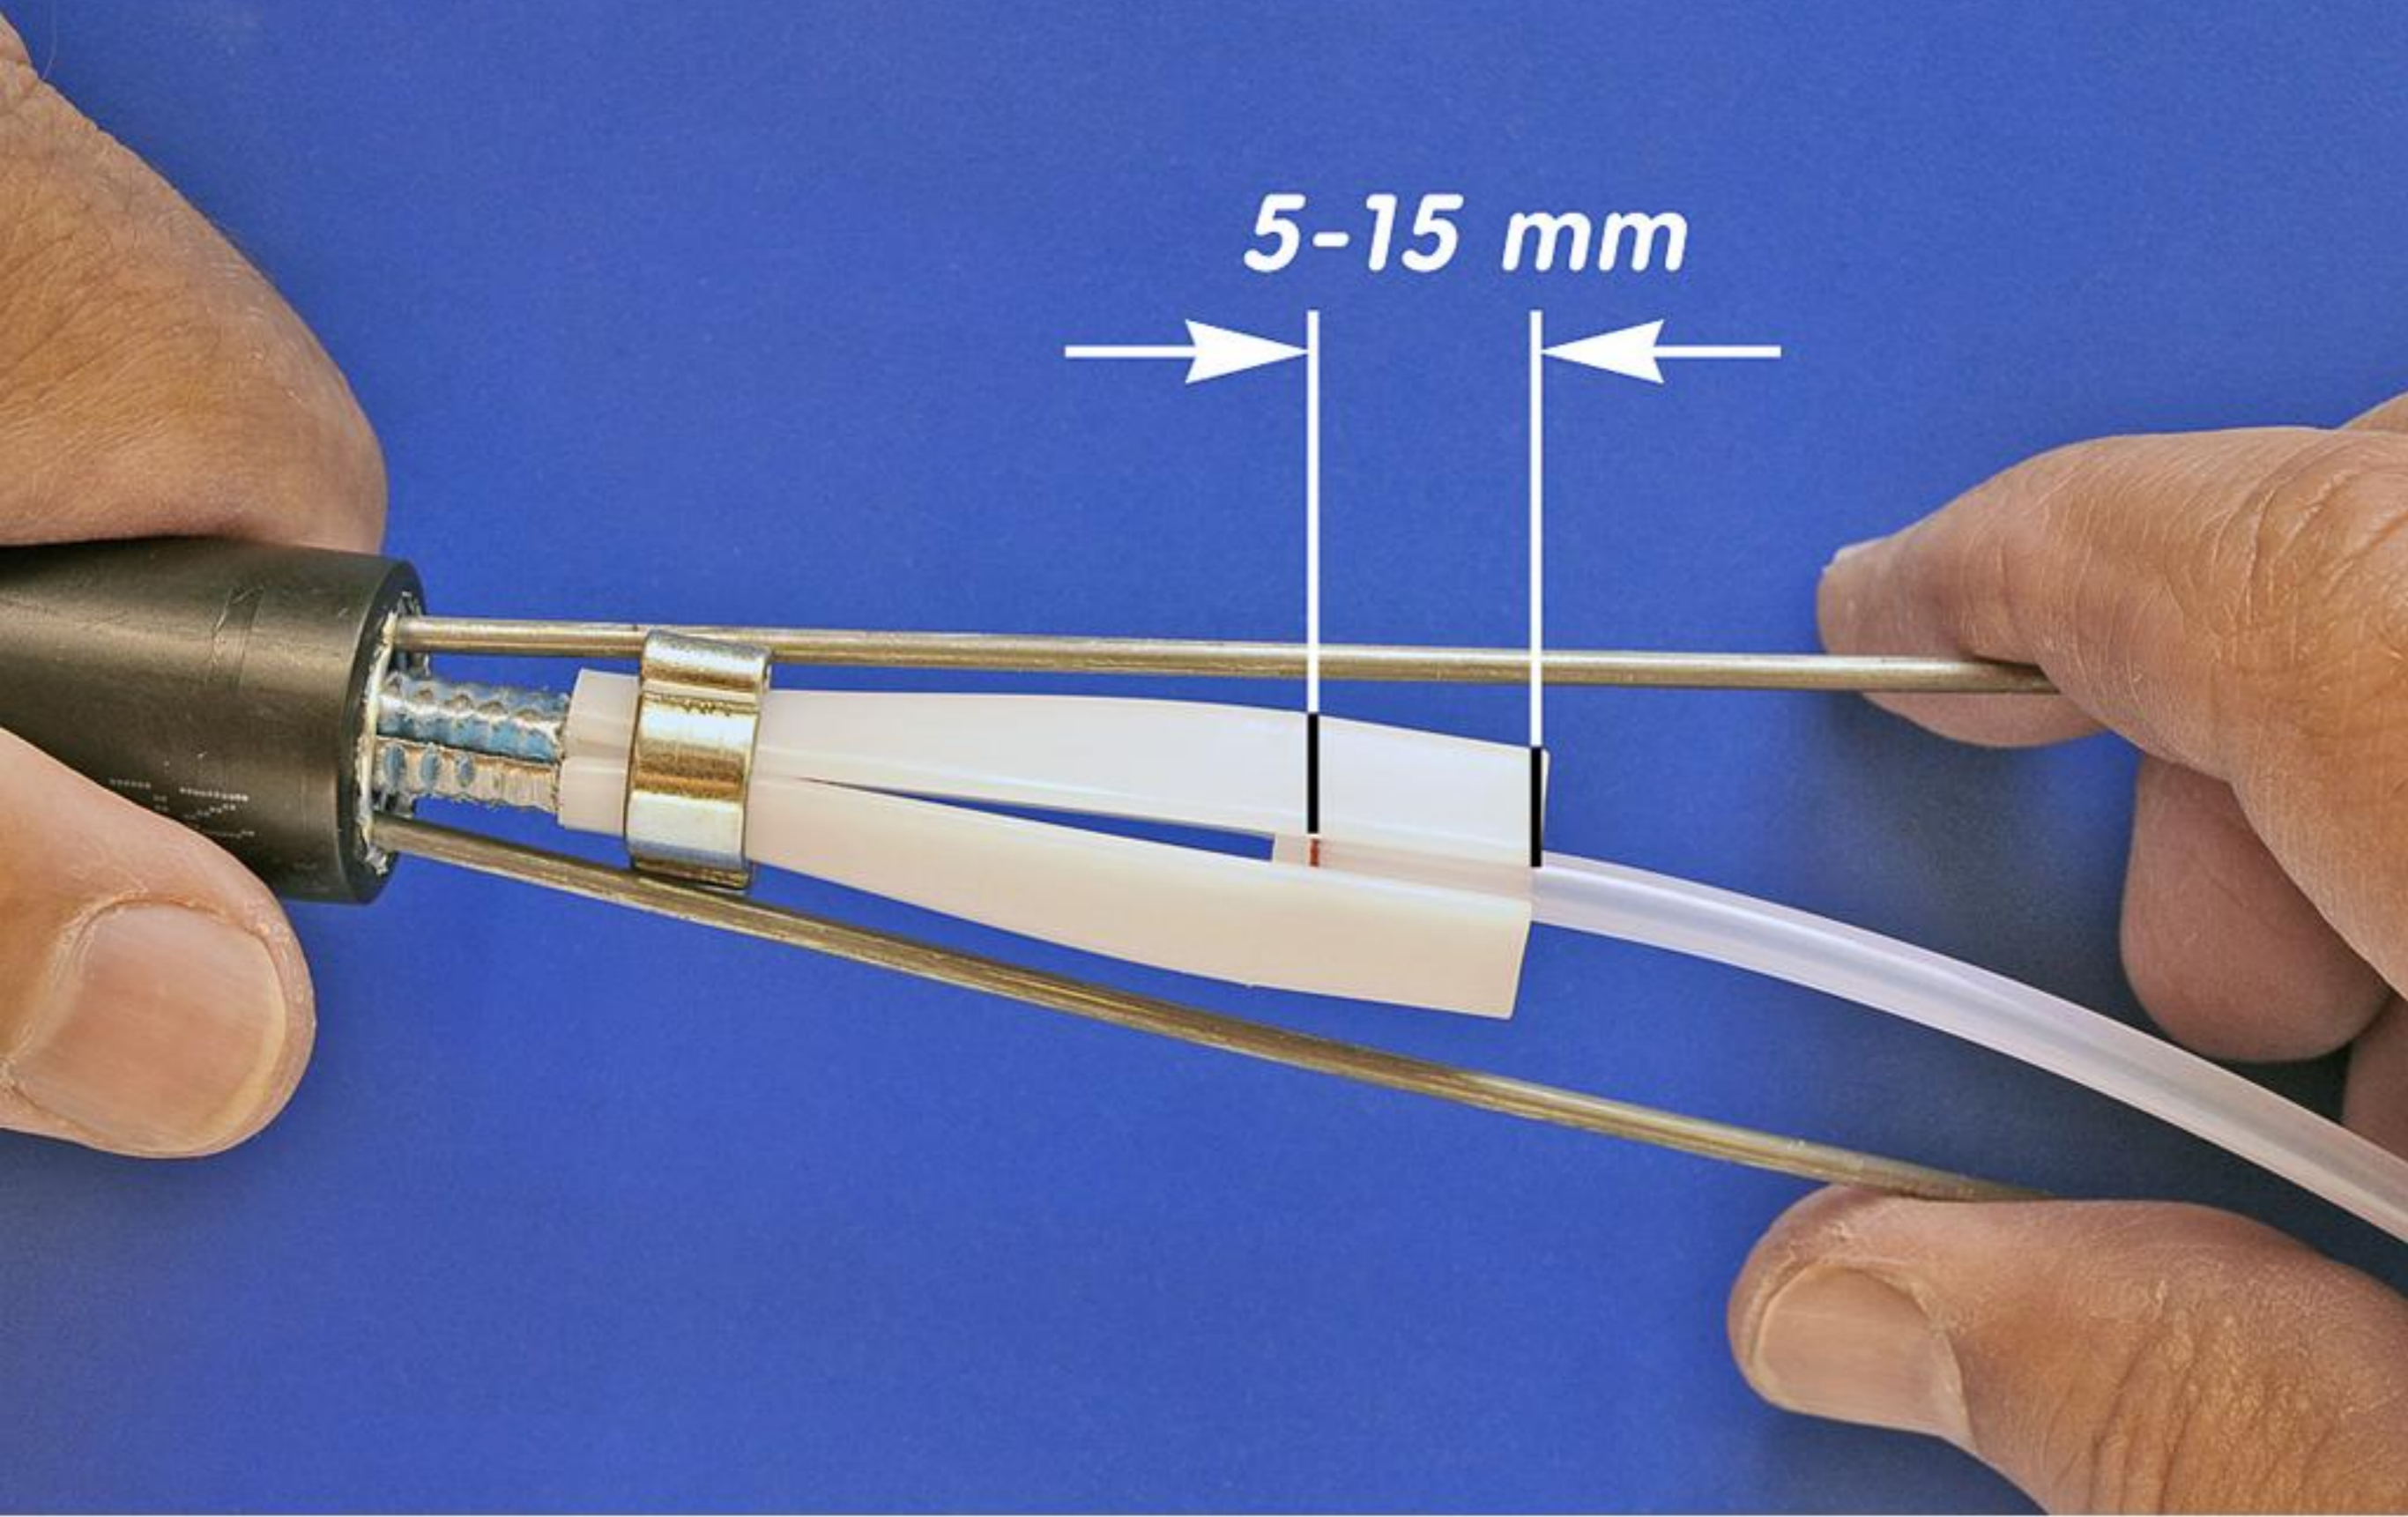

# SPA-sarjan jakokappale

**15 20**

**Ennen kiristämistä**

**"Esikiristetty"**

**Valmiiksi kiristetty**

5-15 mm

**"9 OET"**  
6, 12 ja 24 -kuidun kaapelille

**"11 OET"**  
48 ja 96 -kuidun kaapelille