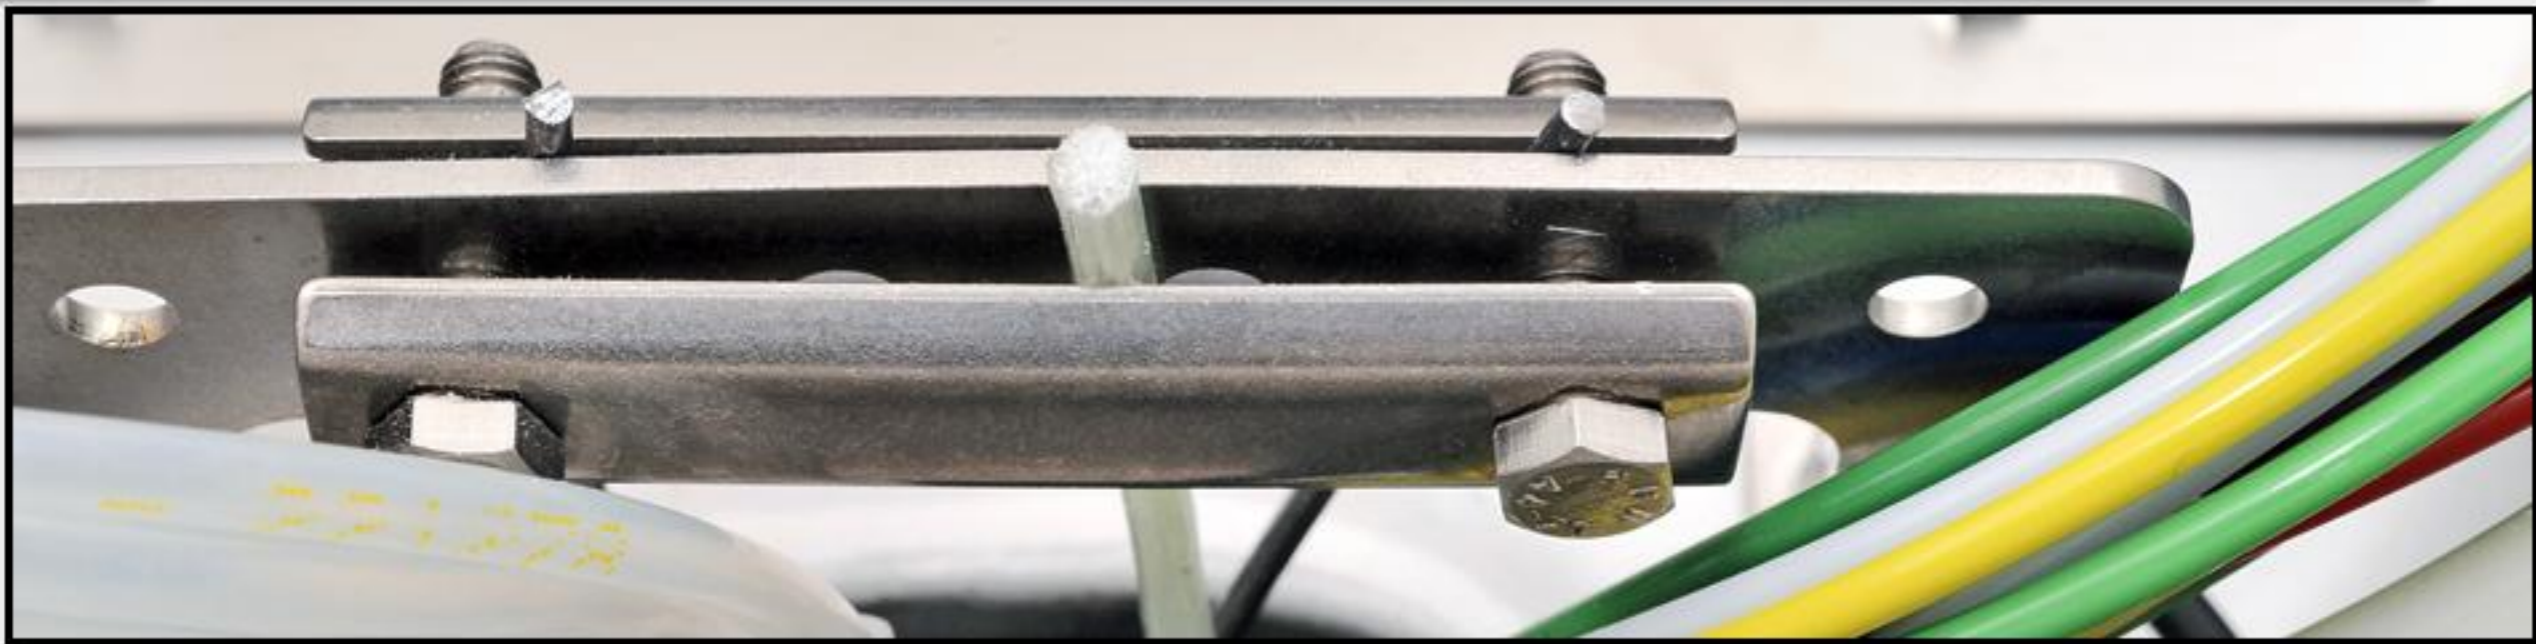

# SPA-sarjan jakokappale

**15 20**

**Ennen kiristämistä**

**"Esikiristetty"**

**Valmiiksi kiristetty**

5-15 mm

**"9 OET"**  
6, 12 ja 24 -kuidun kaapelille

**"11 OET"**  
48 ja 96 -kuidun kaapelille