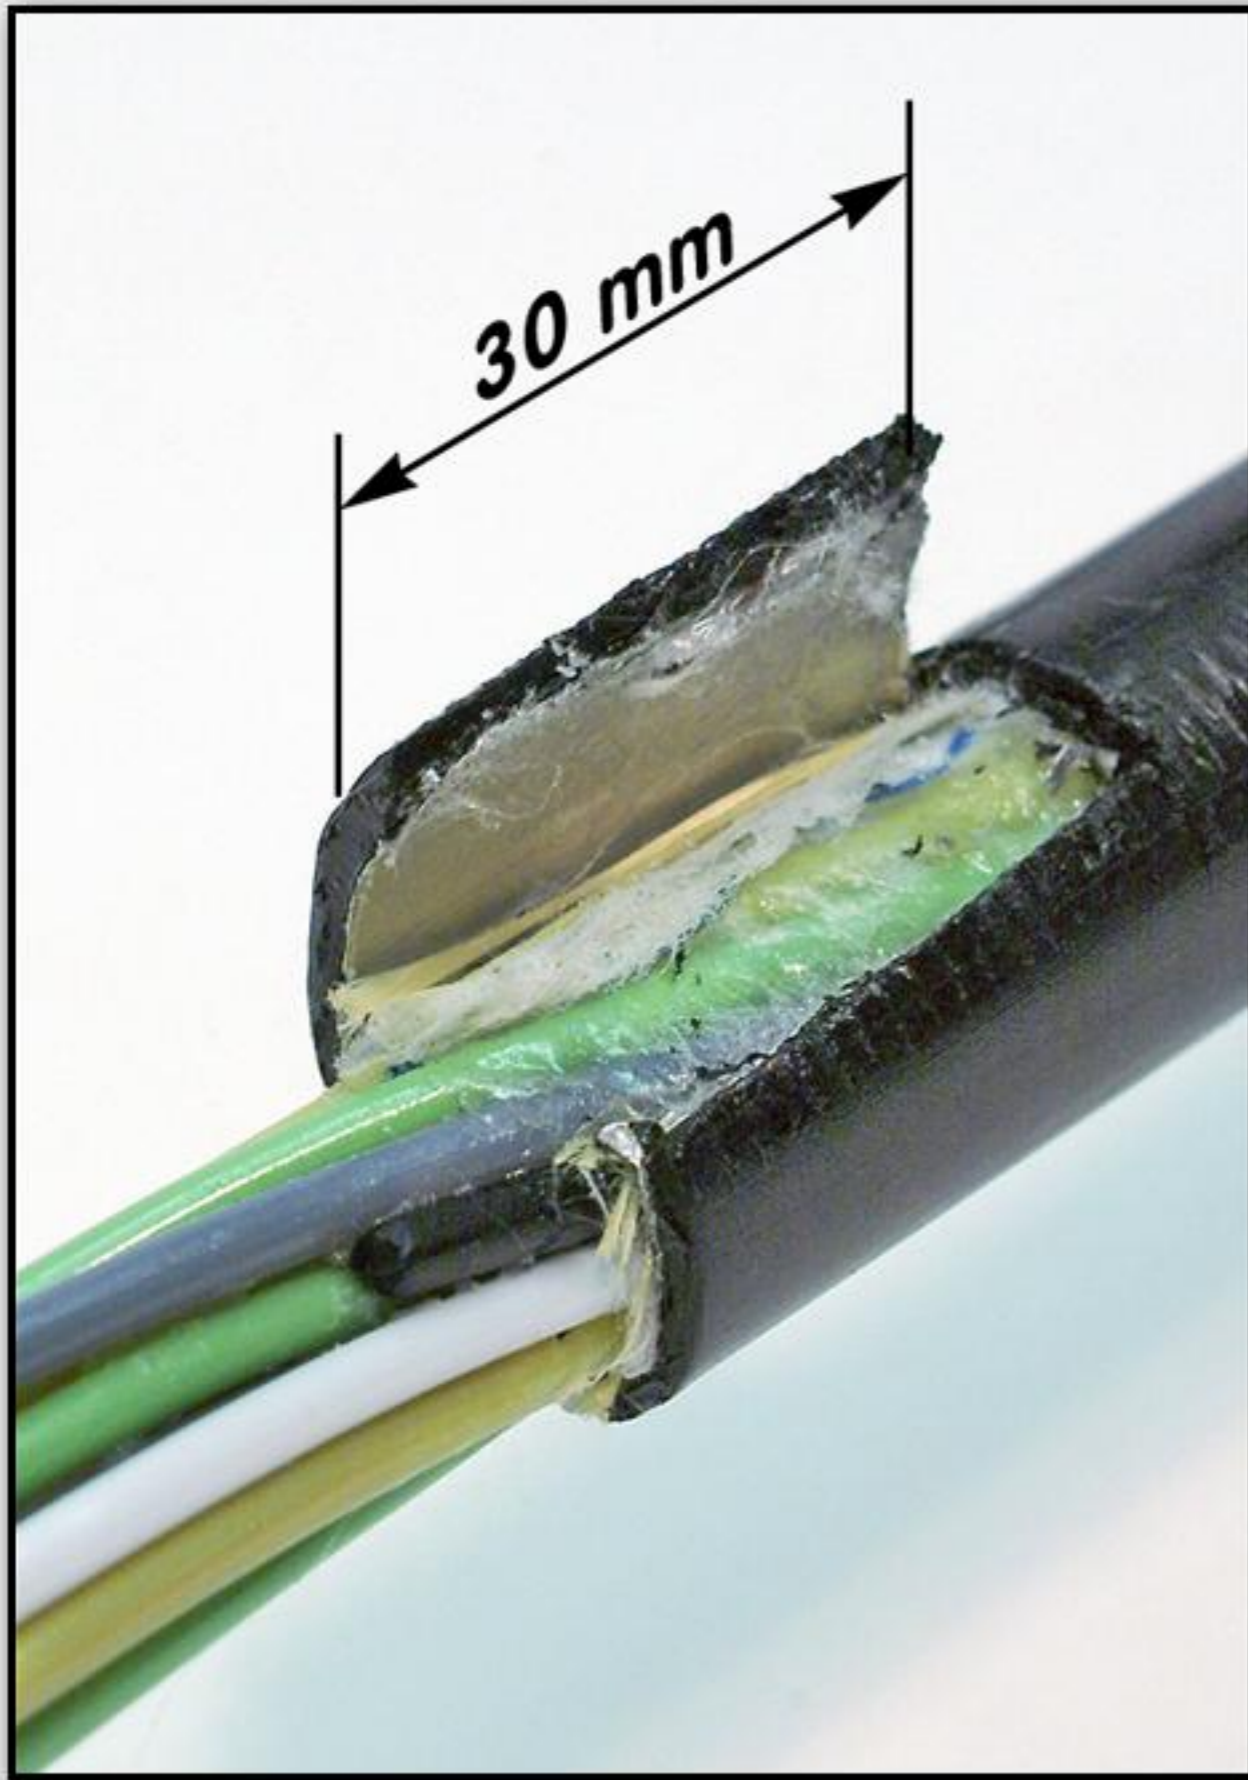

# SPA-sarjan jakokappale

**15 20**

**Ennen kiristämistä**

**"Esikiristetty"**

**Valmiiksi kiristetty**

5-15 mm

**"9 OET"**  
6, 12 ja 24 -kuidun kaapelille

**"11 OET"**  
48 ja 96 -kuidun kaapelille

20 mm

**Poistetaan**

**Siirretään  
varastolevyille**

<20 mm

**Aloita tästä!**