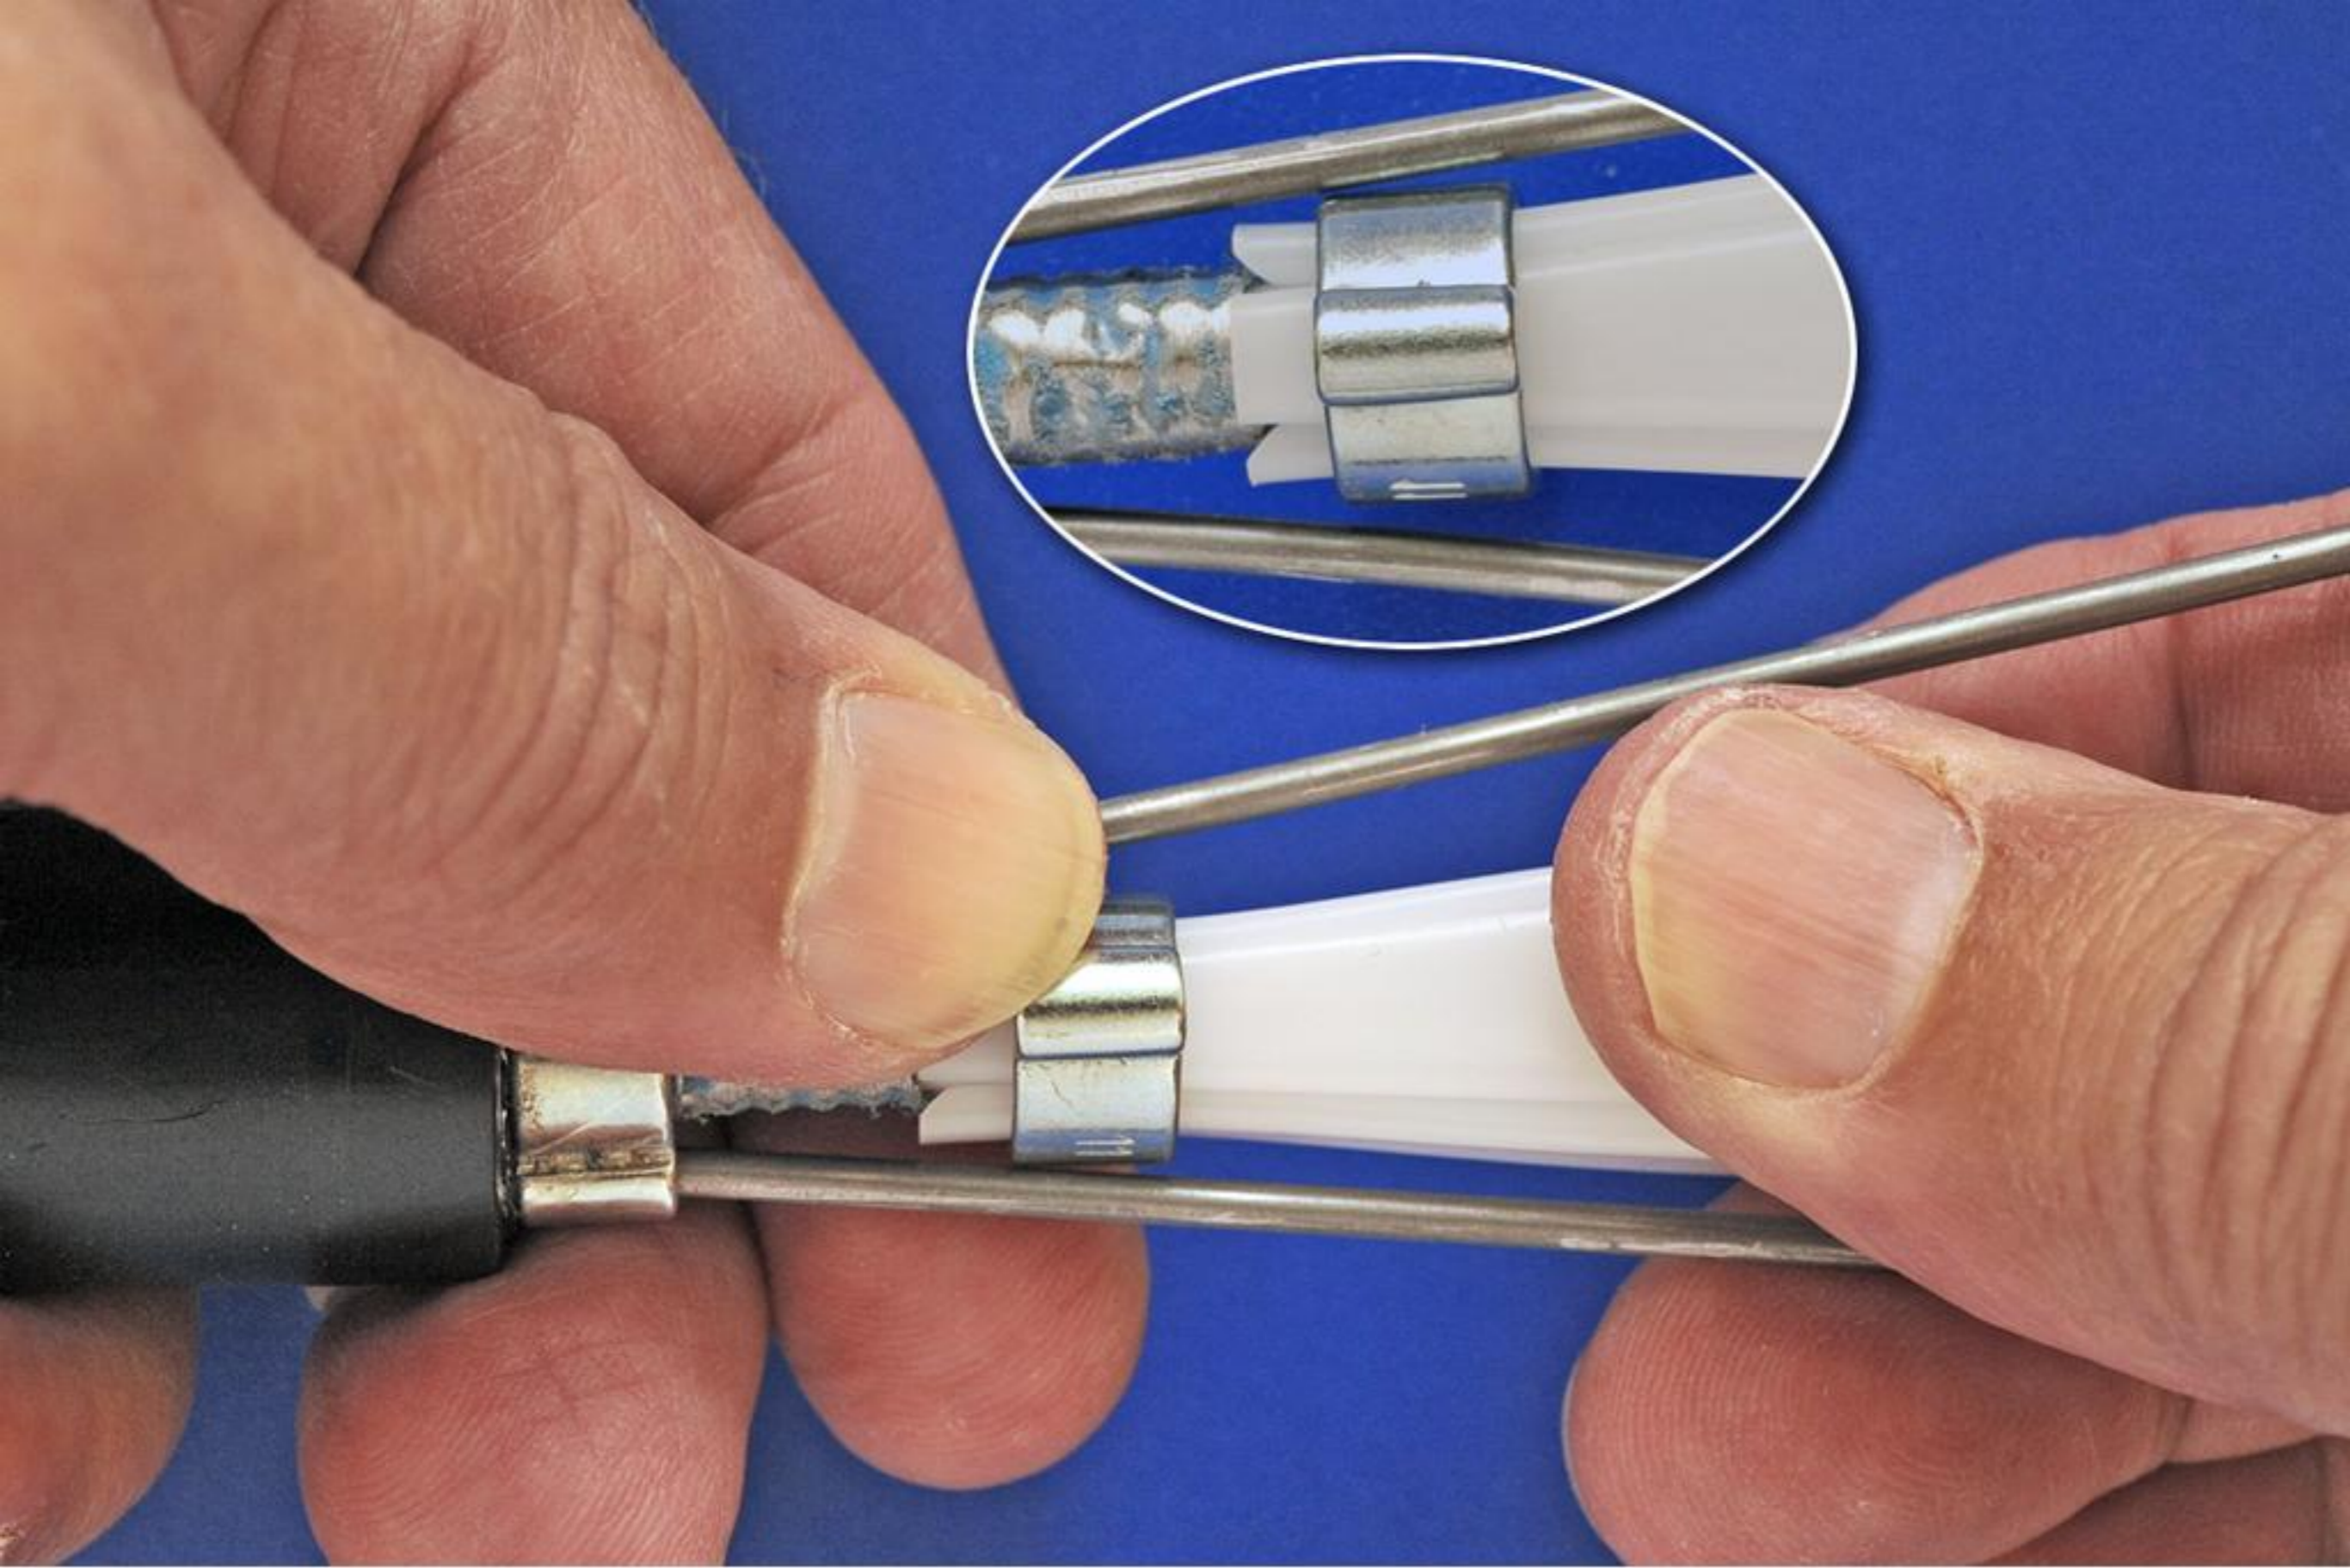

# SPA-sarjan jakokappale

**15 20**

**Ennen kiristämistä**

**"Esikiristetty"**

**Valmiiksi kiristetty**

5-15 mm

**"9 OET"**  
6, 12 ja 24 -kuidun kaapelille

**"11 OET"**  
48 ja 96 -kuidun kaapelille