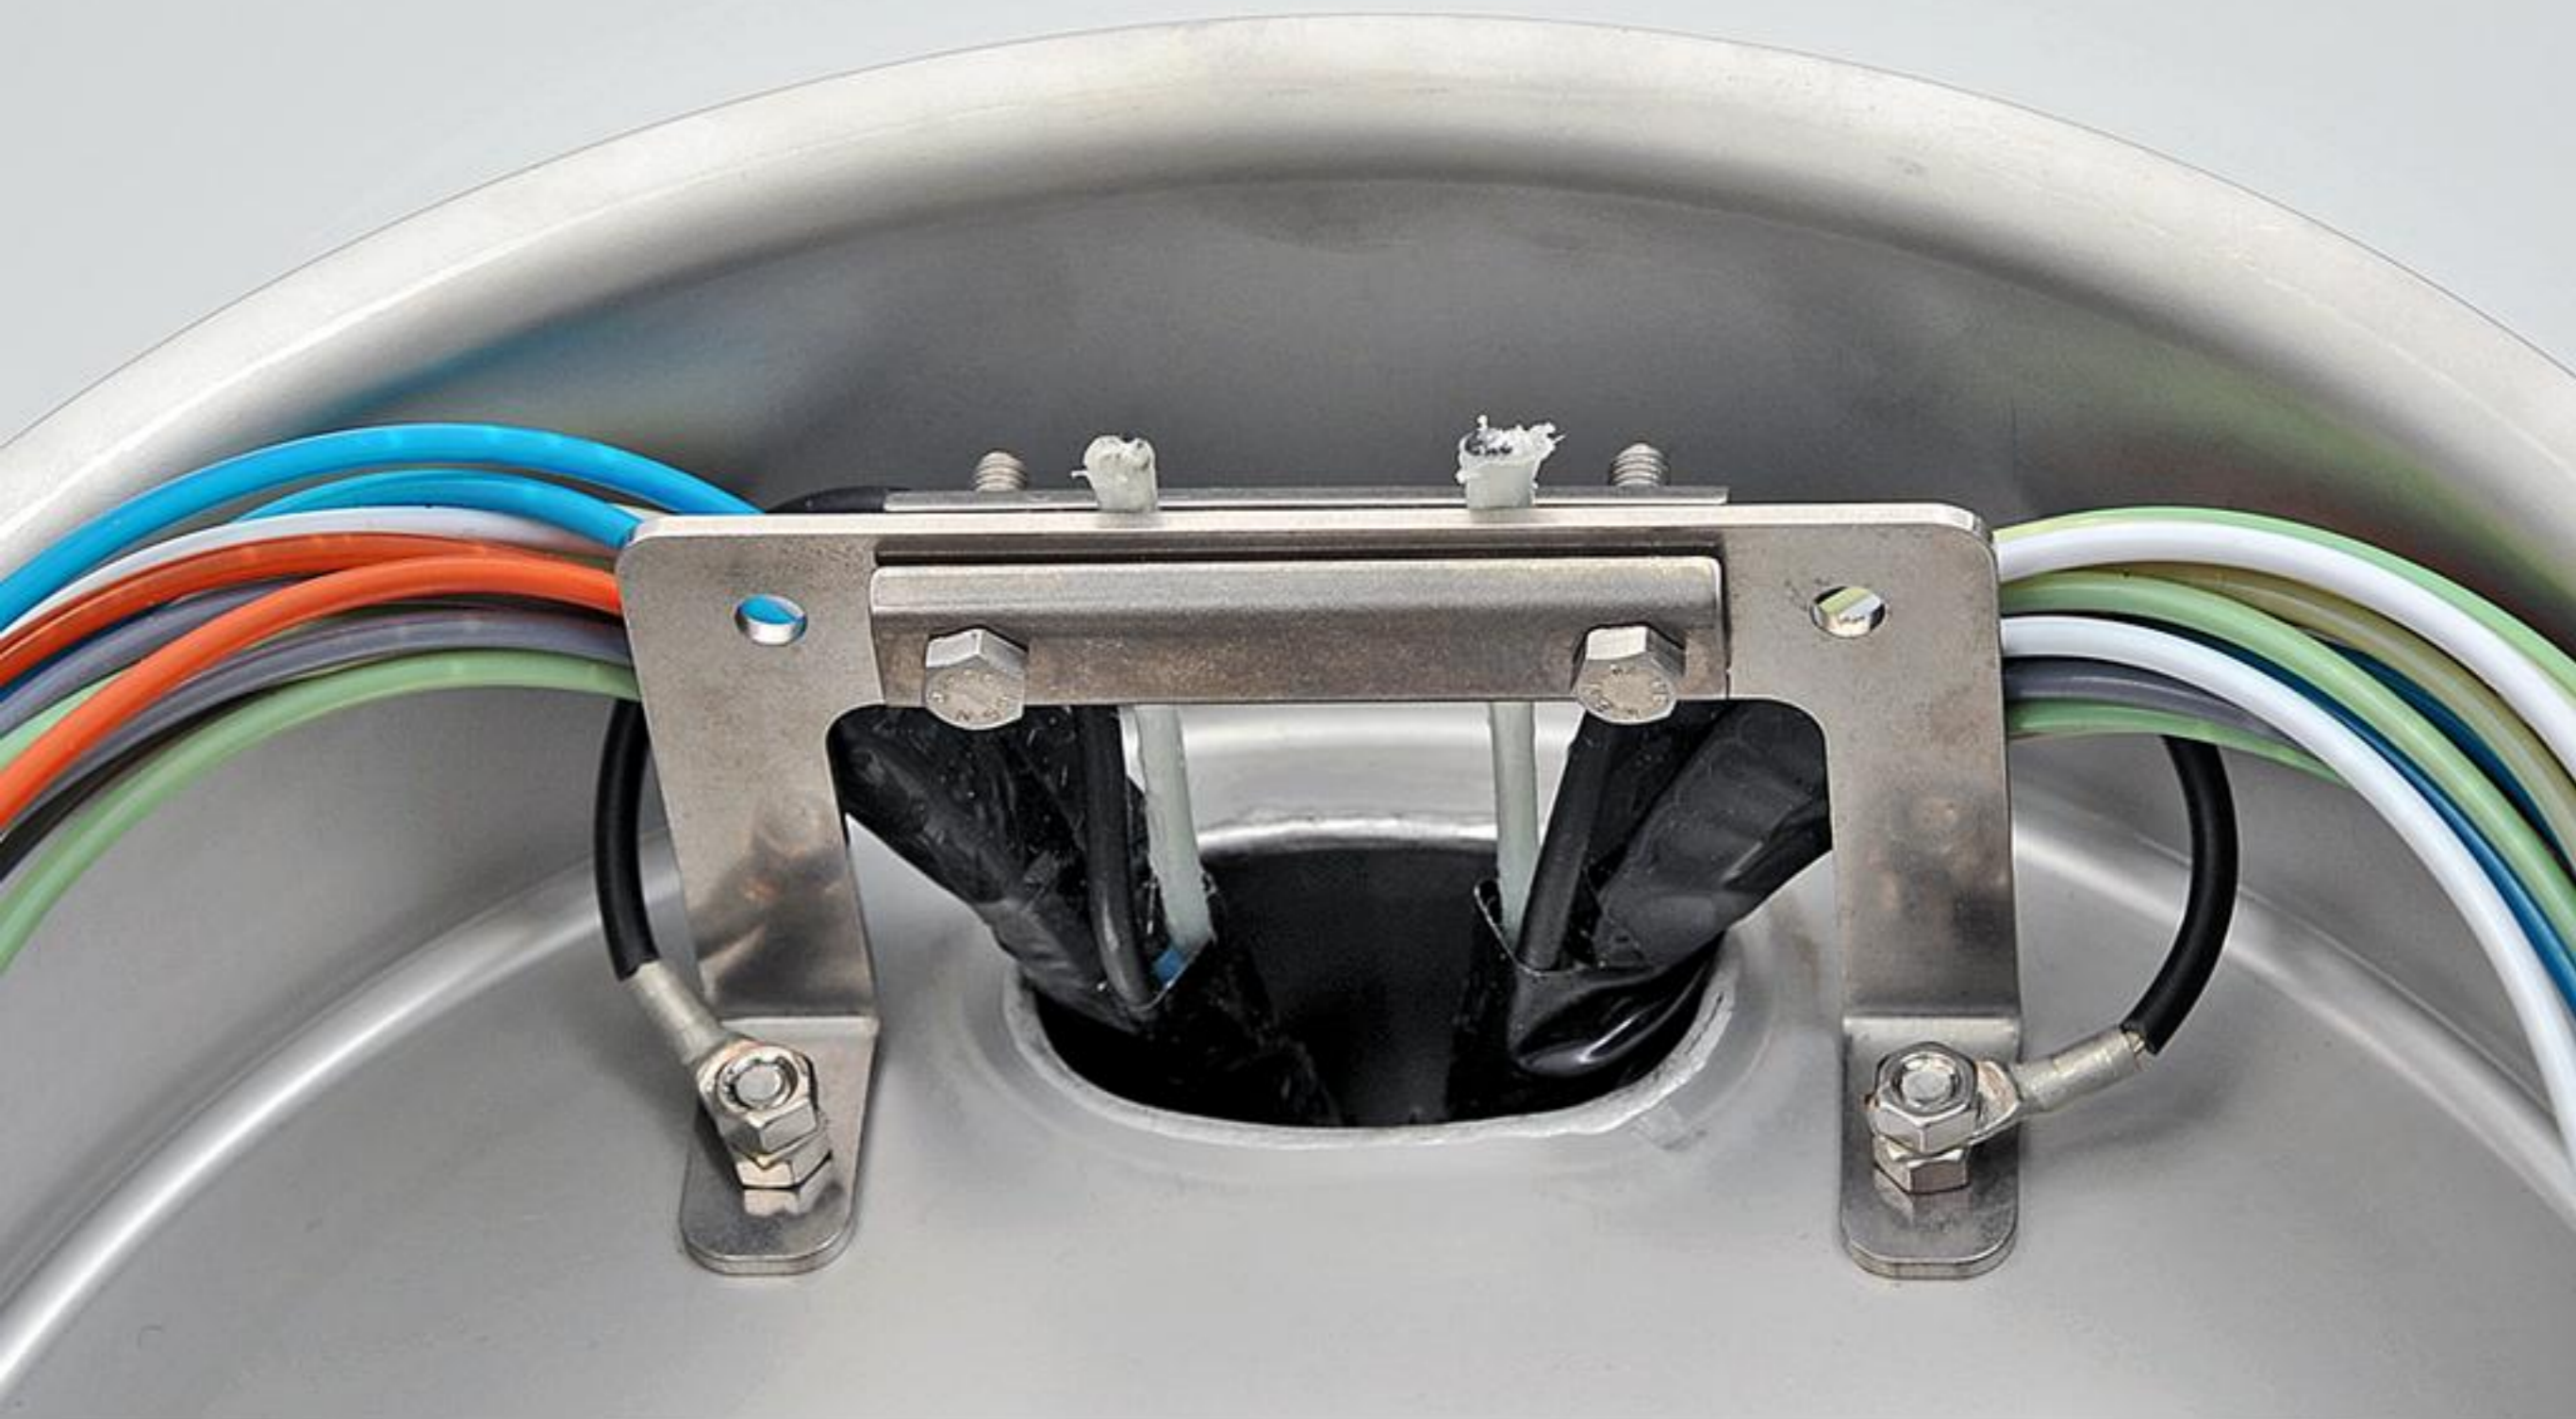

# SPA-sarjan jakokappale

**15 20**

**Ennen kiristämistä**

**"Esikiristetty"**

**Valmiiksi kiristetty**

5-15 mm

**"9 OET"**  
6, 12 ja 24 -kuidun kaapelille

**"11 OET"**  
48 ja 96 -kuidun kaapelille