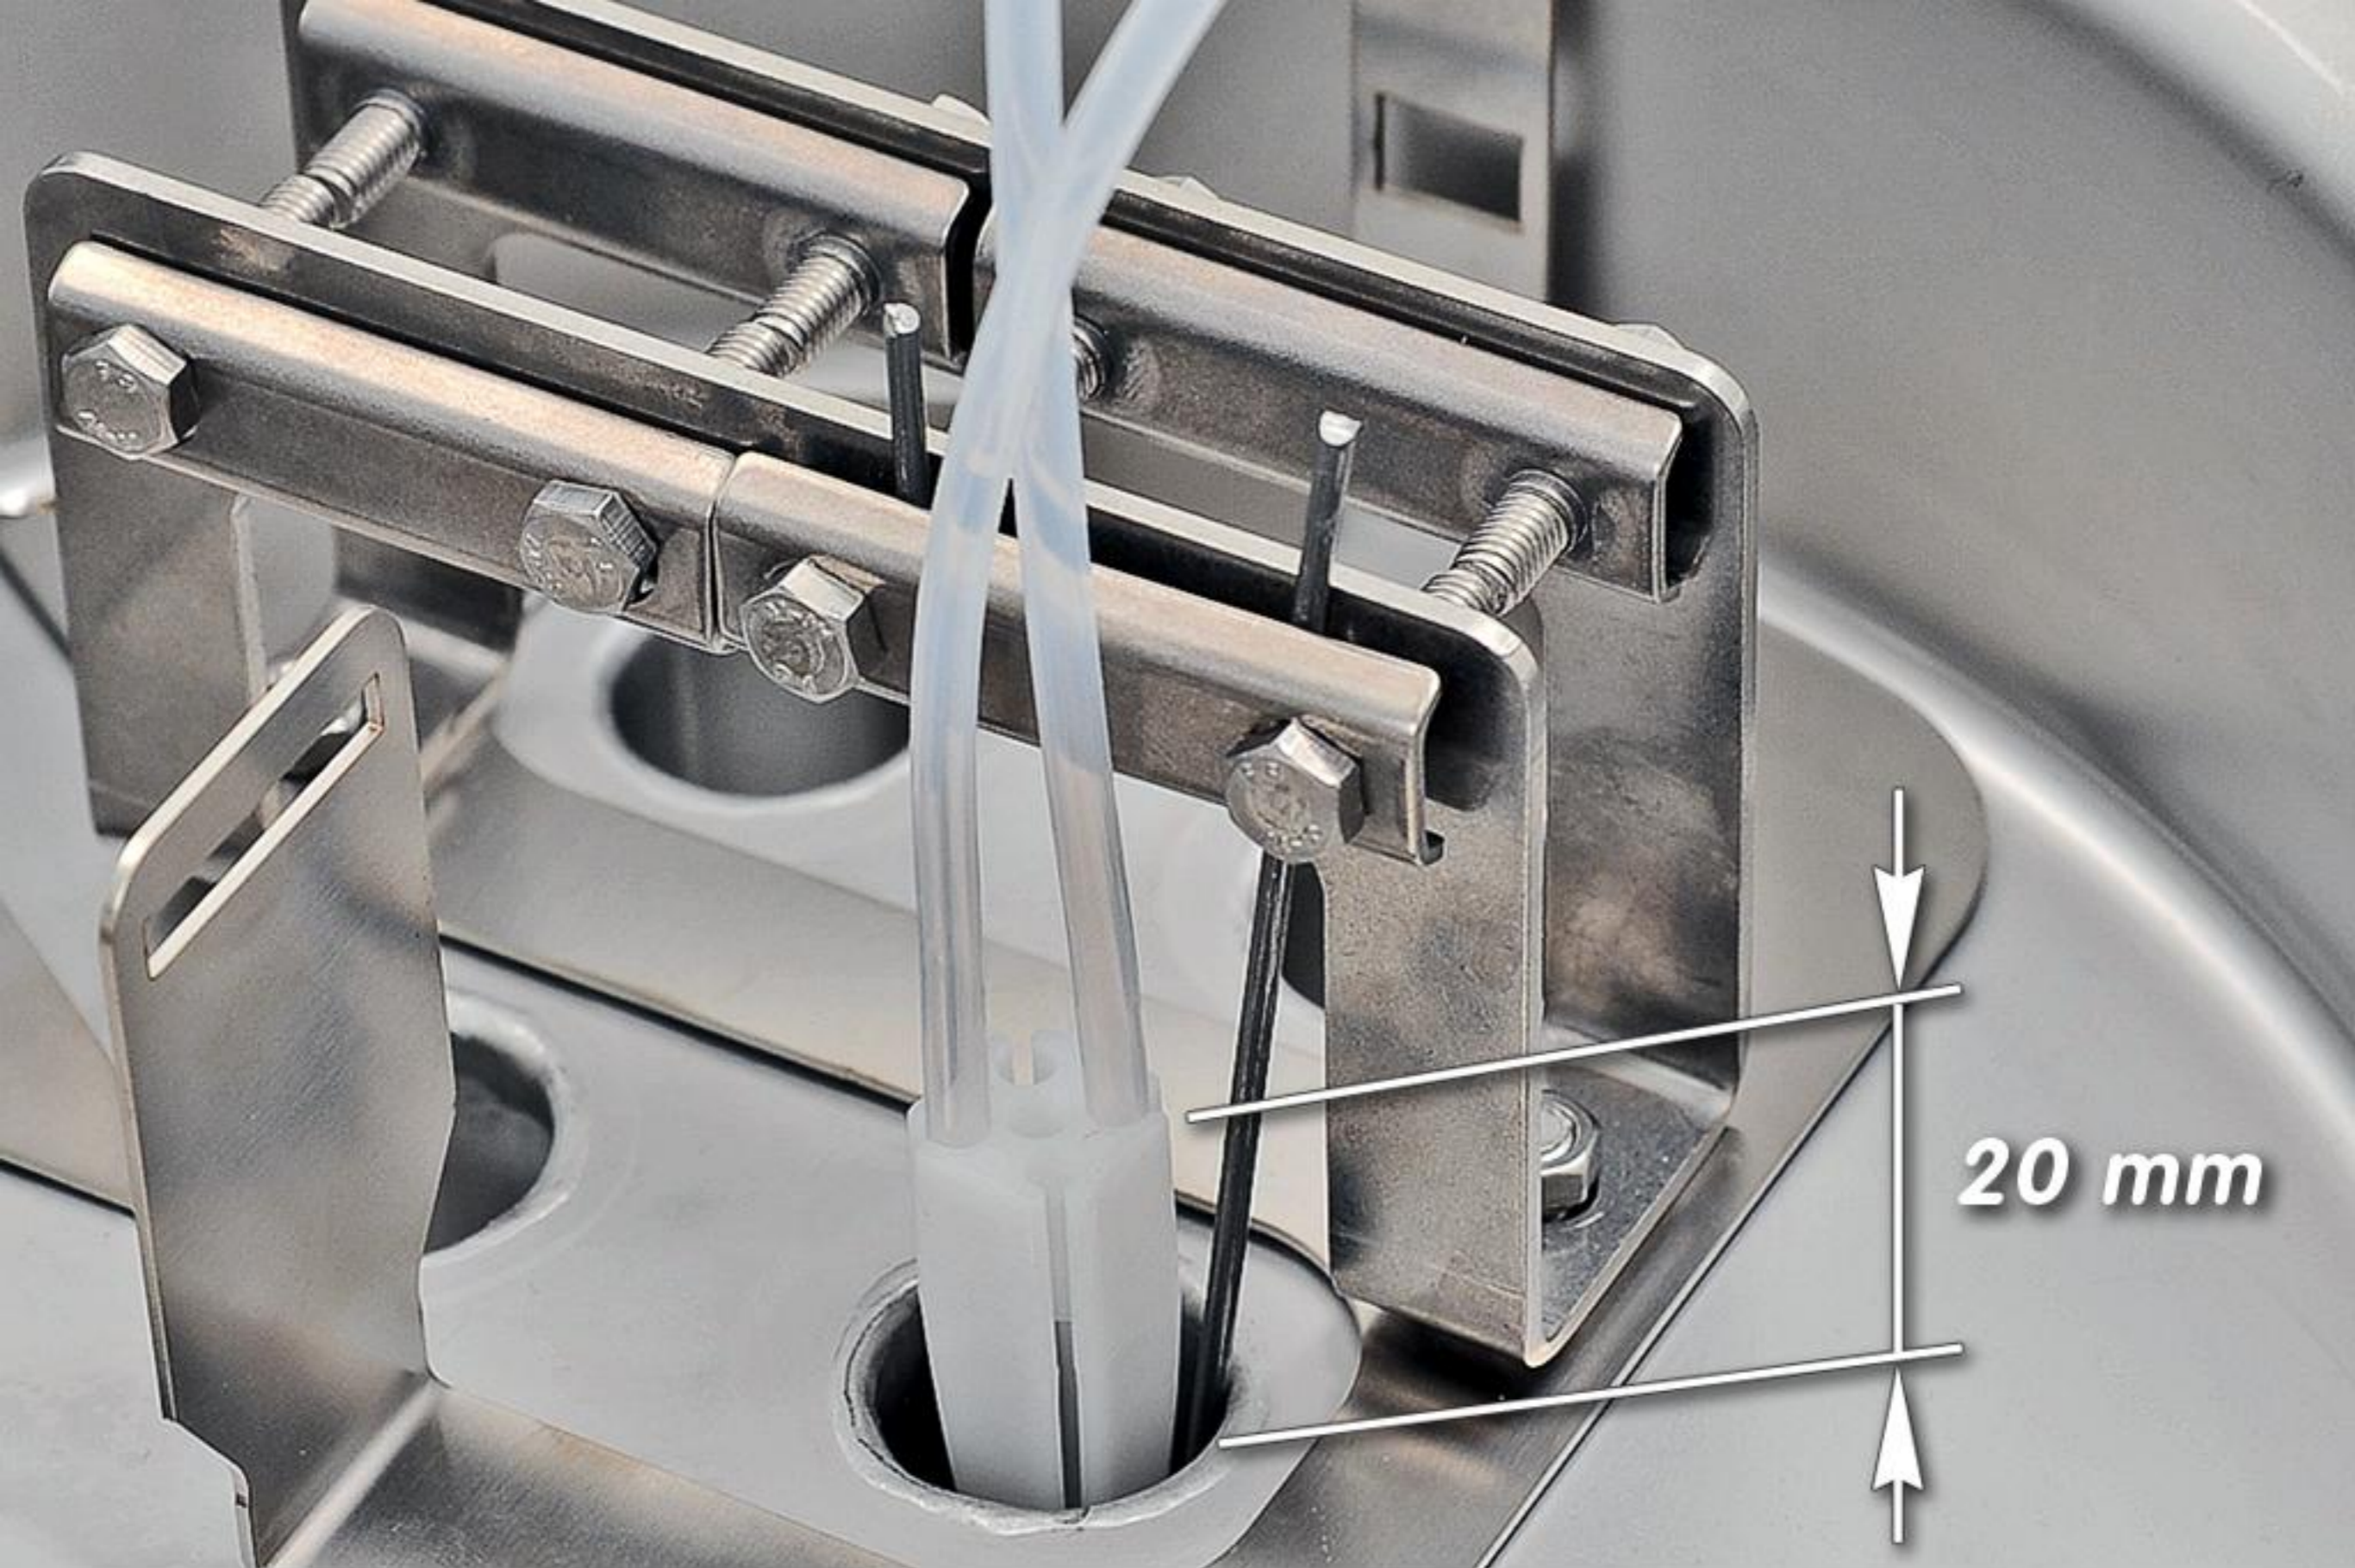

# SPA-sarjan jakokappale

**15 20**

**Ennen kiristämistä**

**"Esikiristetty"**

**Valmiiksi kiristetty**

5-15 mm

**"9 OET"**  
6, 12 ja 24 -kuidun kaapelille

**"11 OET"**  
48 ja 96 -kuidun kaapelille