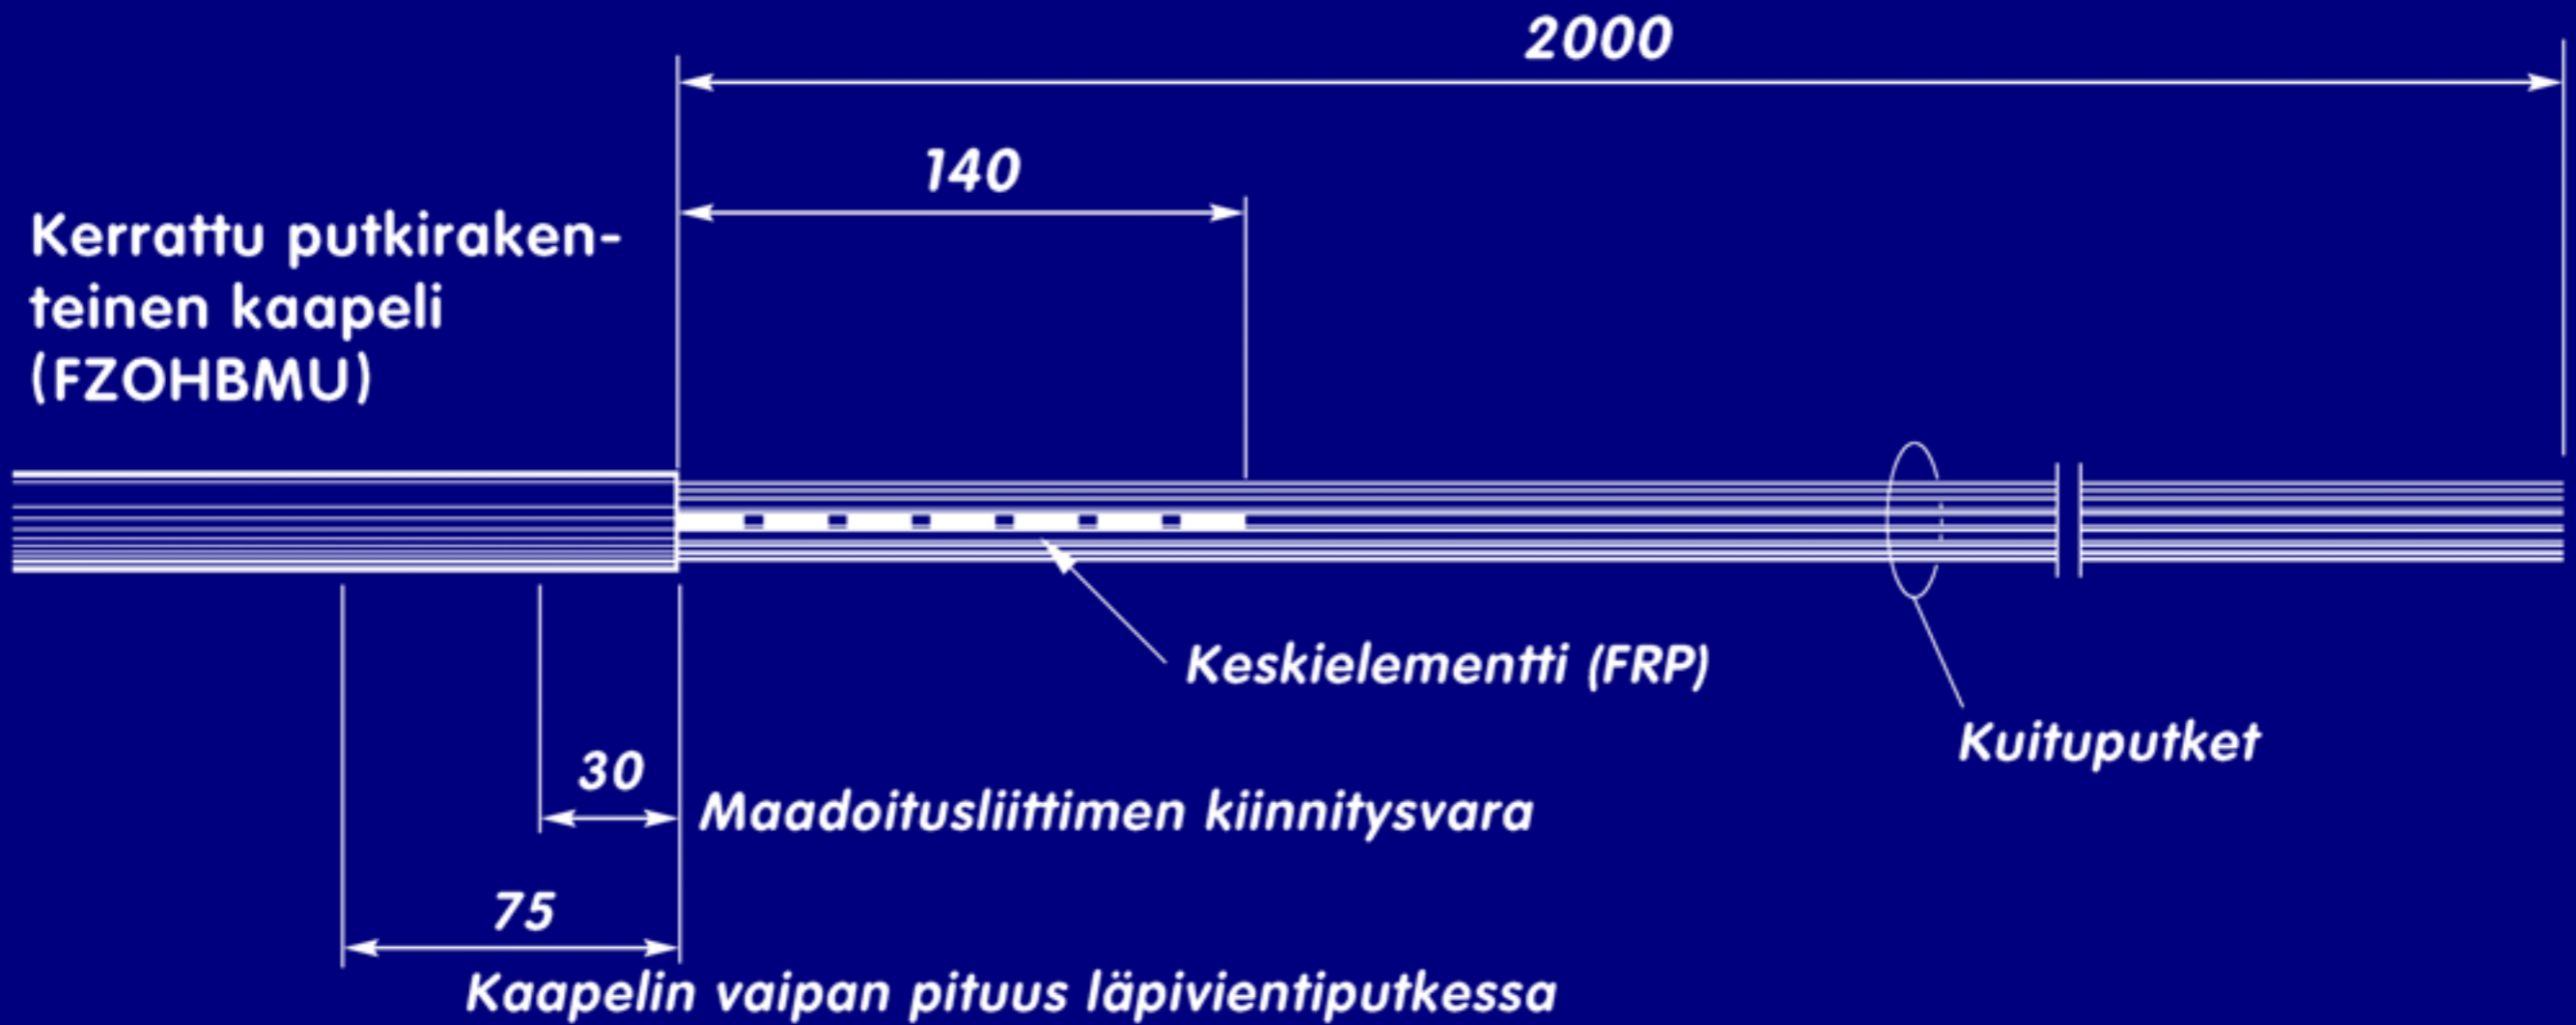

# SPA-sarjan jakokappale

**15 20**

**Ennen kiristämistä**

**"Esikiristetty"**

**Valmiiksi kiristetty**

5-15 mm

**"9 OET"**  
6, 12 ja 24 -kuidun kaapelille

**"11 OET"**  
48 ja 96 -kuidun kaapelille

20 mm

**Poistetaan**

**Siirretään  
varastolevyille**

<20 mm

**Aloita tästä!**