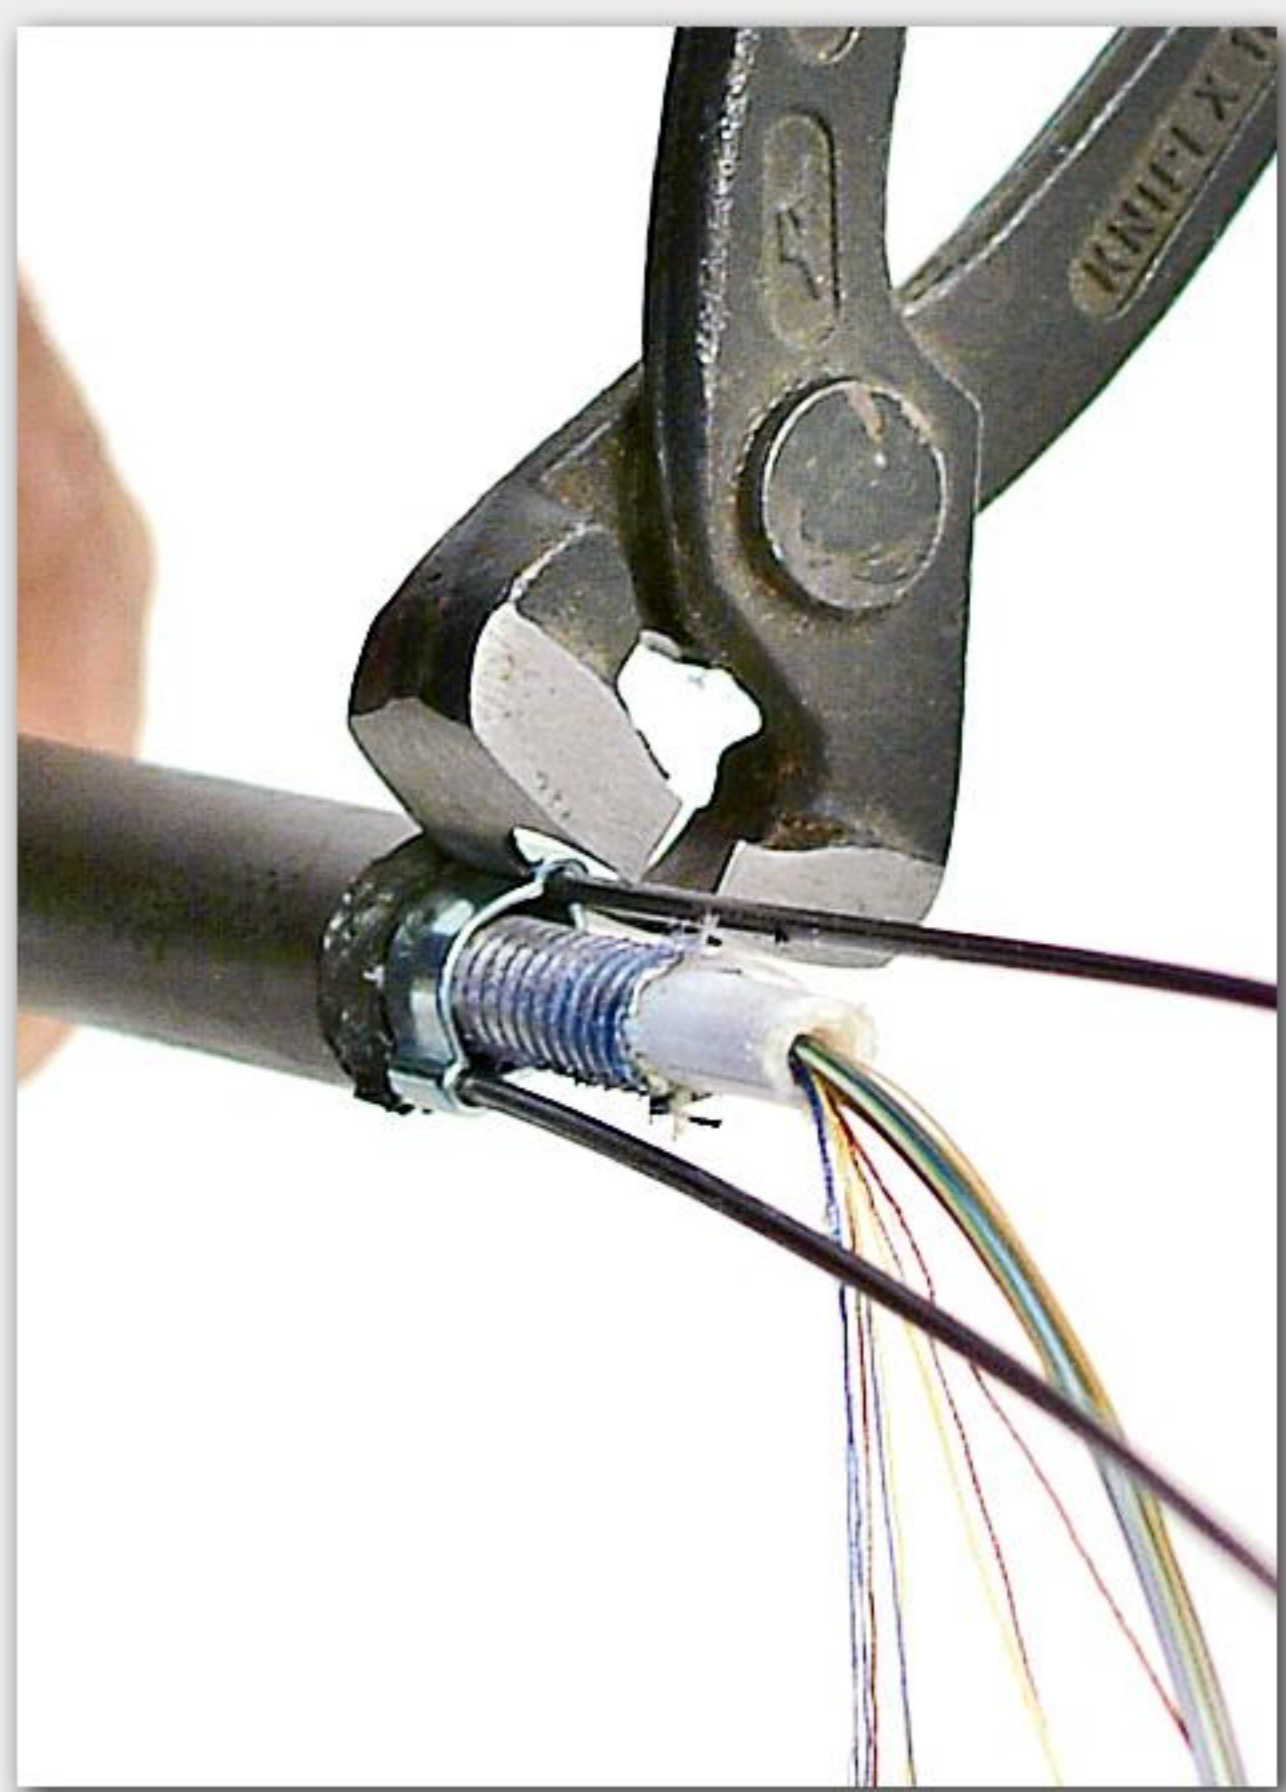

# SPA-sarjan jakokappale

**15 20**

**Ennen kiristämistä**

**"Esikiristetty"**

**Valmiiksi kiristetty**

5-15 mm

**"9 OET"**  
6, 12 ja 24 -kuidun kaapelille

**"11 OET"**  
48 ja 96 -kuidun kaapelille