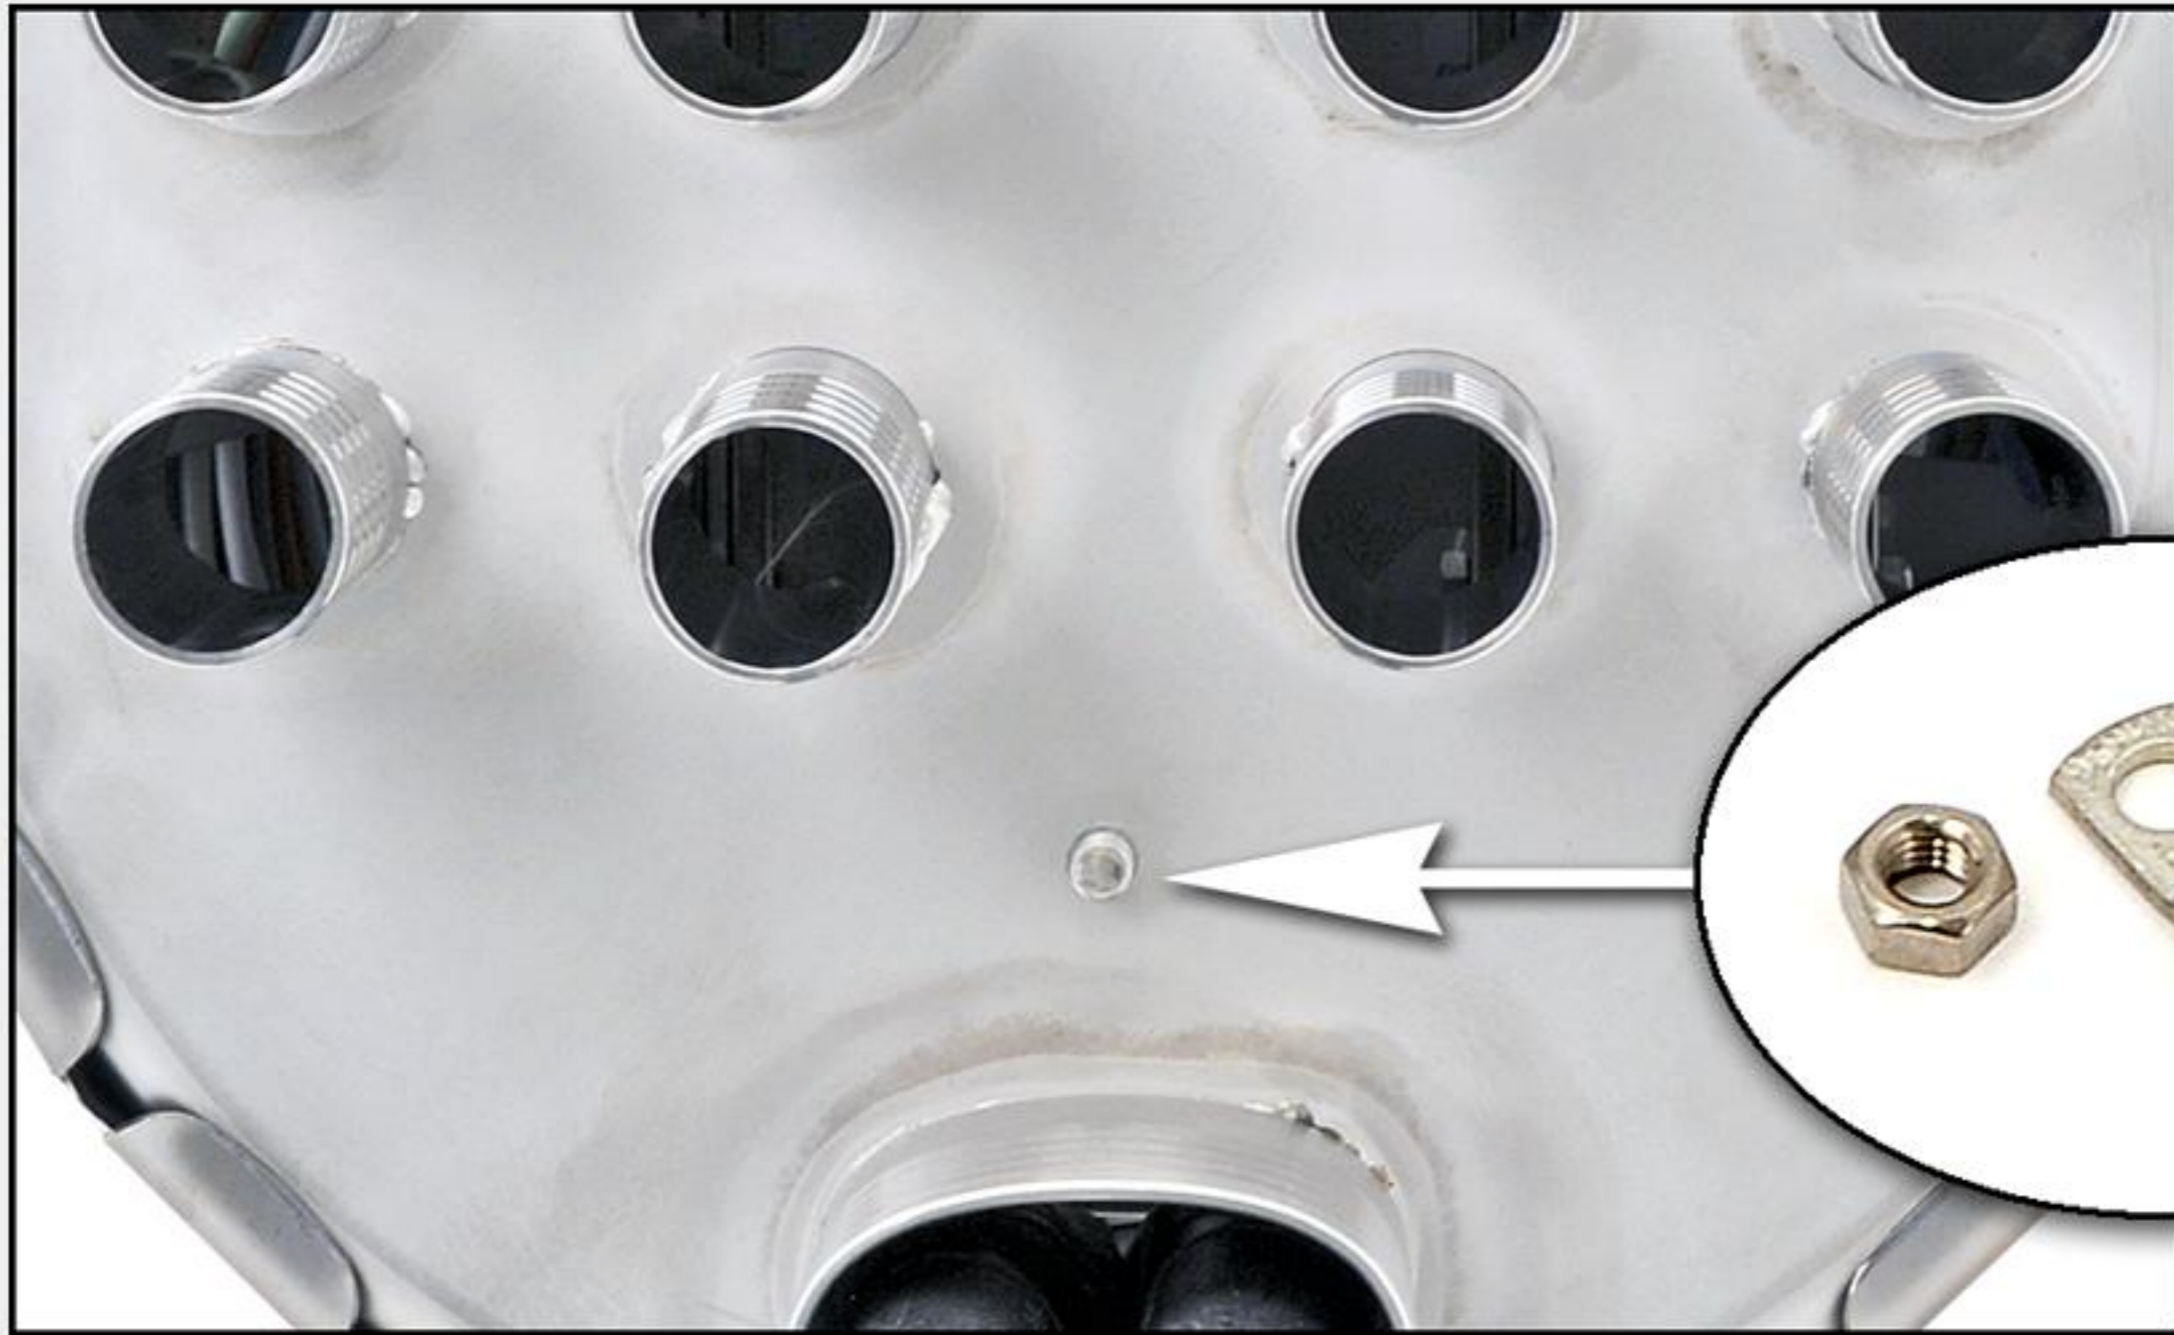

# SPA-sarjan jakokappale

**15 20**

**Ennen kiristämistä**

**"Esikiristetty"**

**Valmiiksi kiristetty**

5-15 mm

**"9 OET"**  
6, 12 ja 24 -kuidun kaapelille

**"11 OET"**  
48 ja 96 -kuidun kaapelille