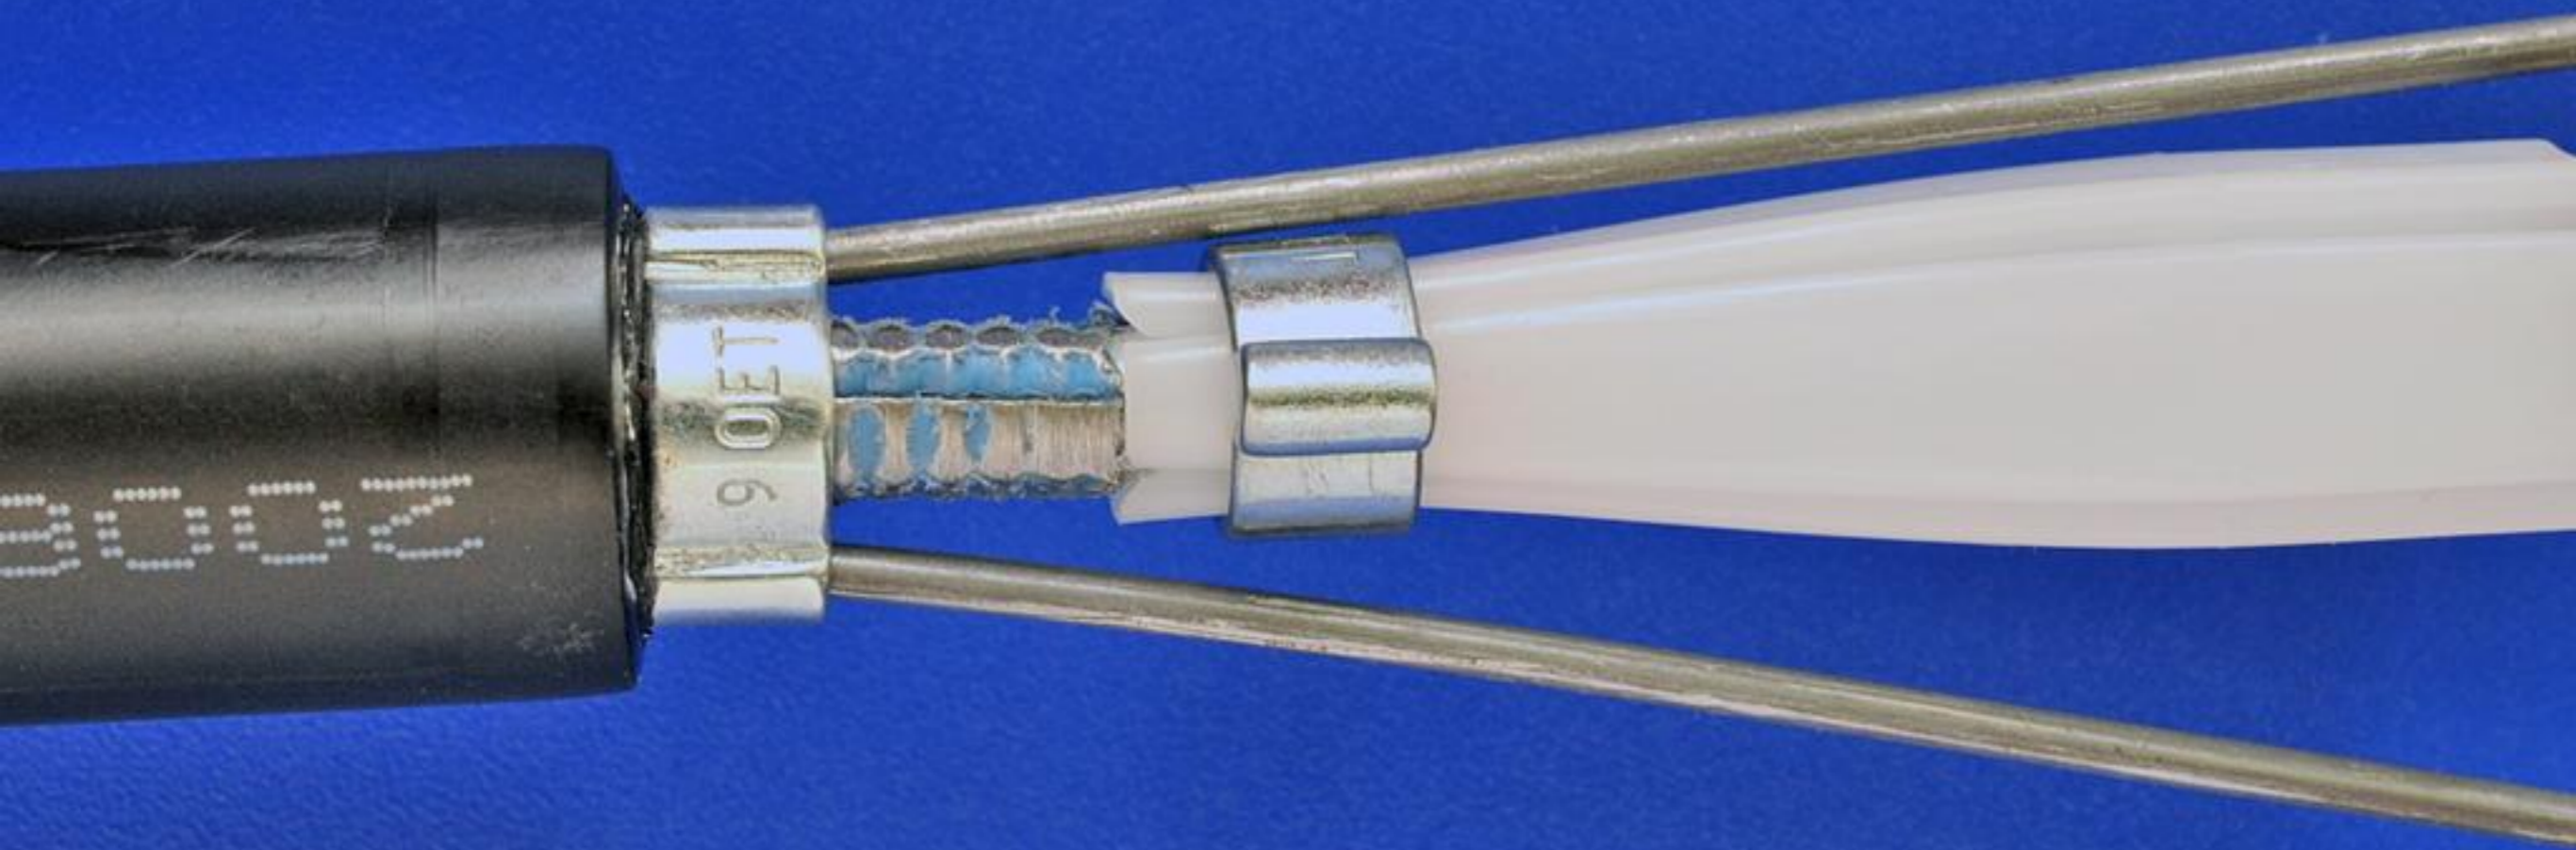

# SPA-sarjan jakokappale

**15 20**

**Ennen kiristämistä**

**"Esikiristetty"**

**Valmiiksi kiristetty**

5-15 mm

**"9 OET"**  
6, 12 ja 24 -kuidun kaapelille

**"11 OET"**  
48 ja 96 -kuidun kaapelille