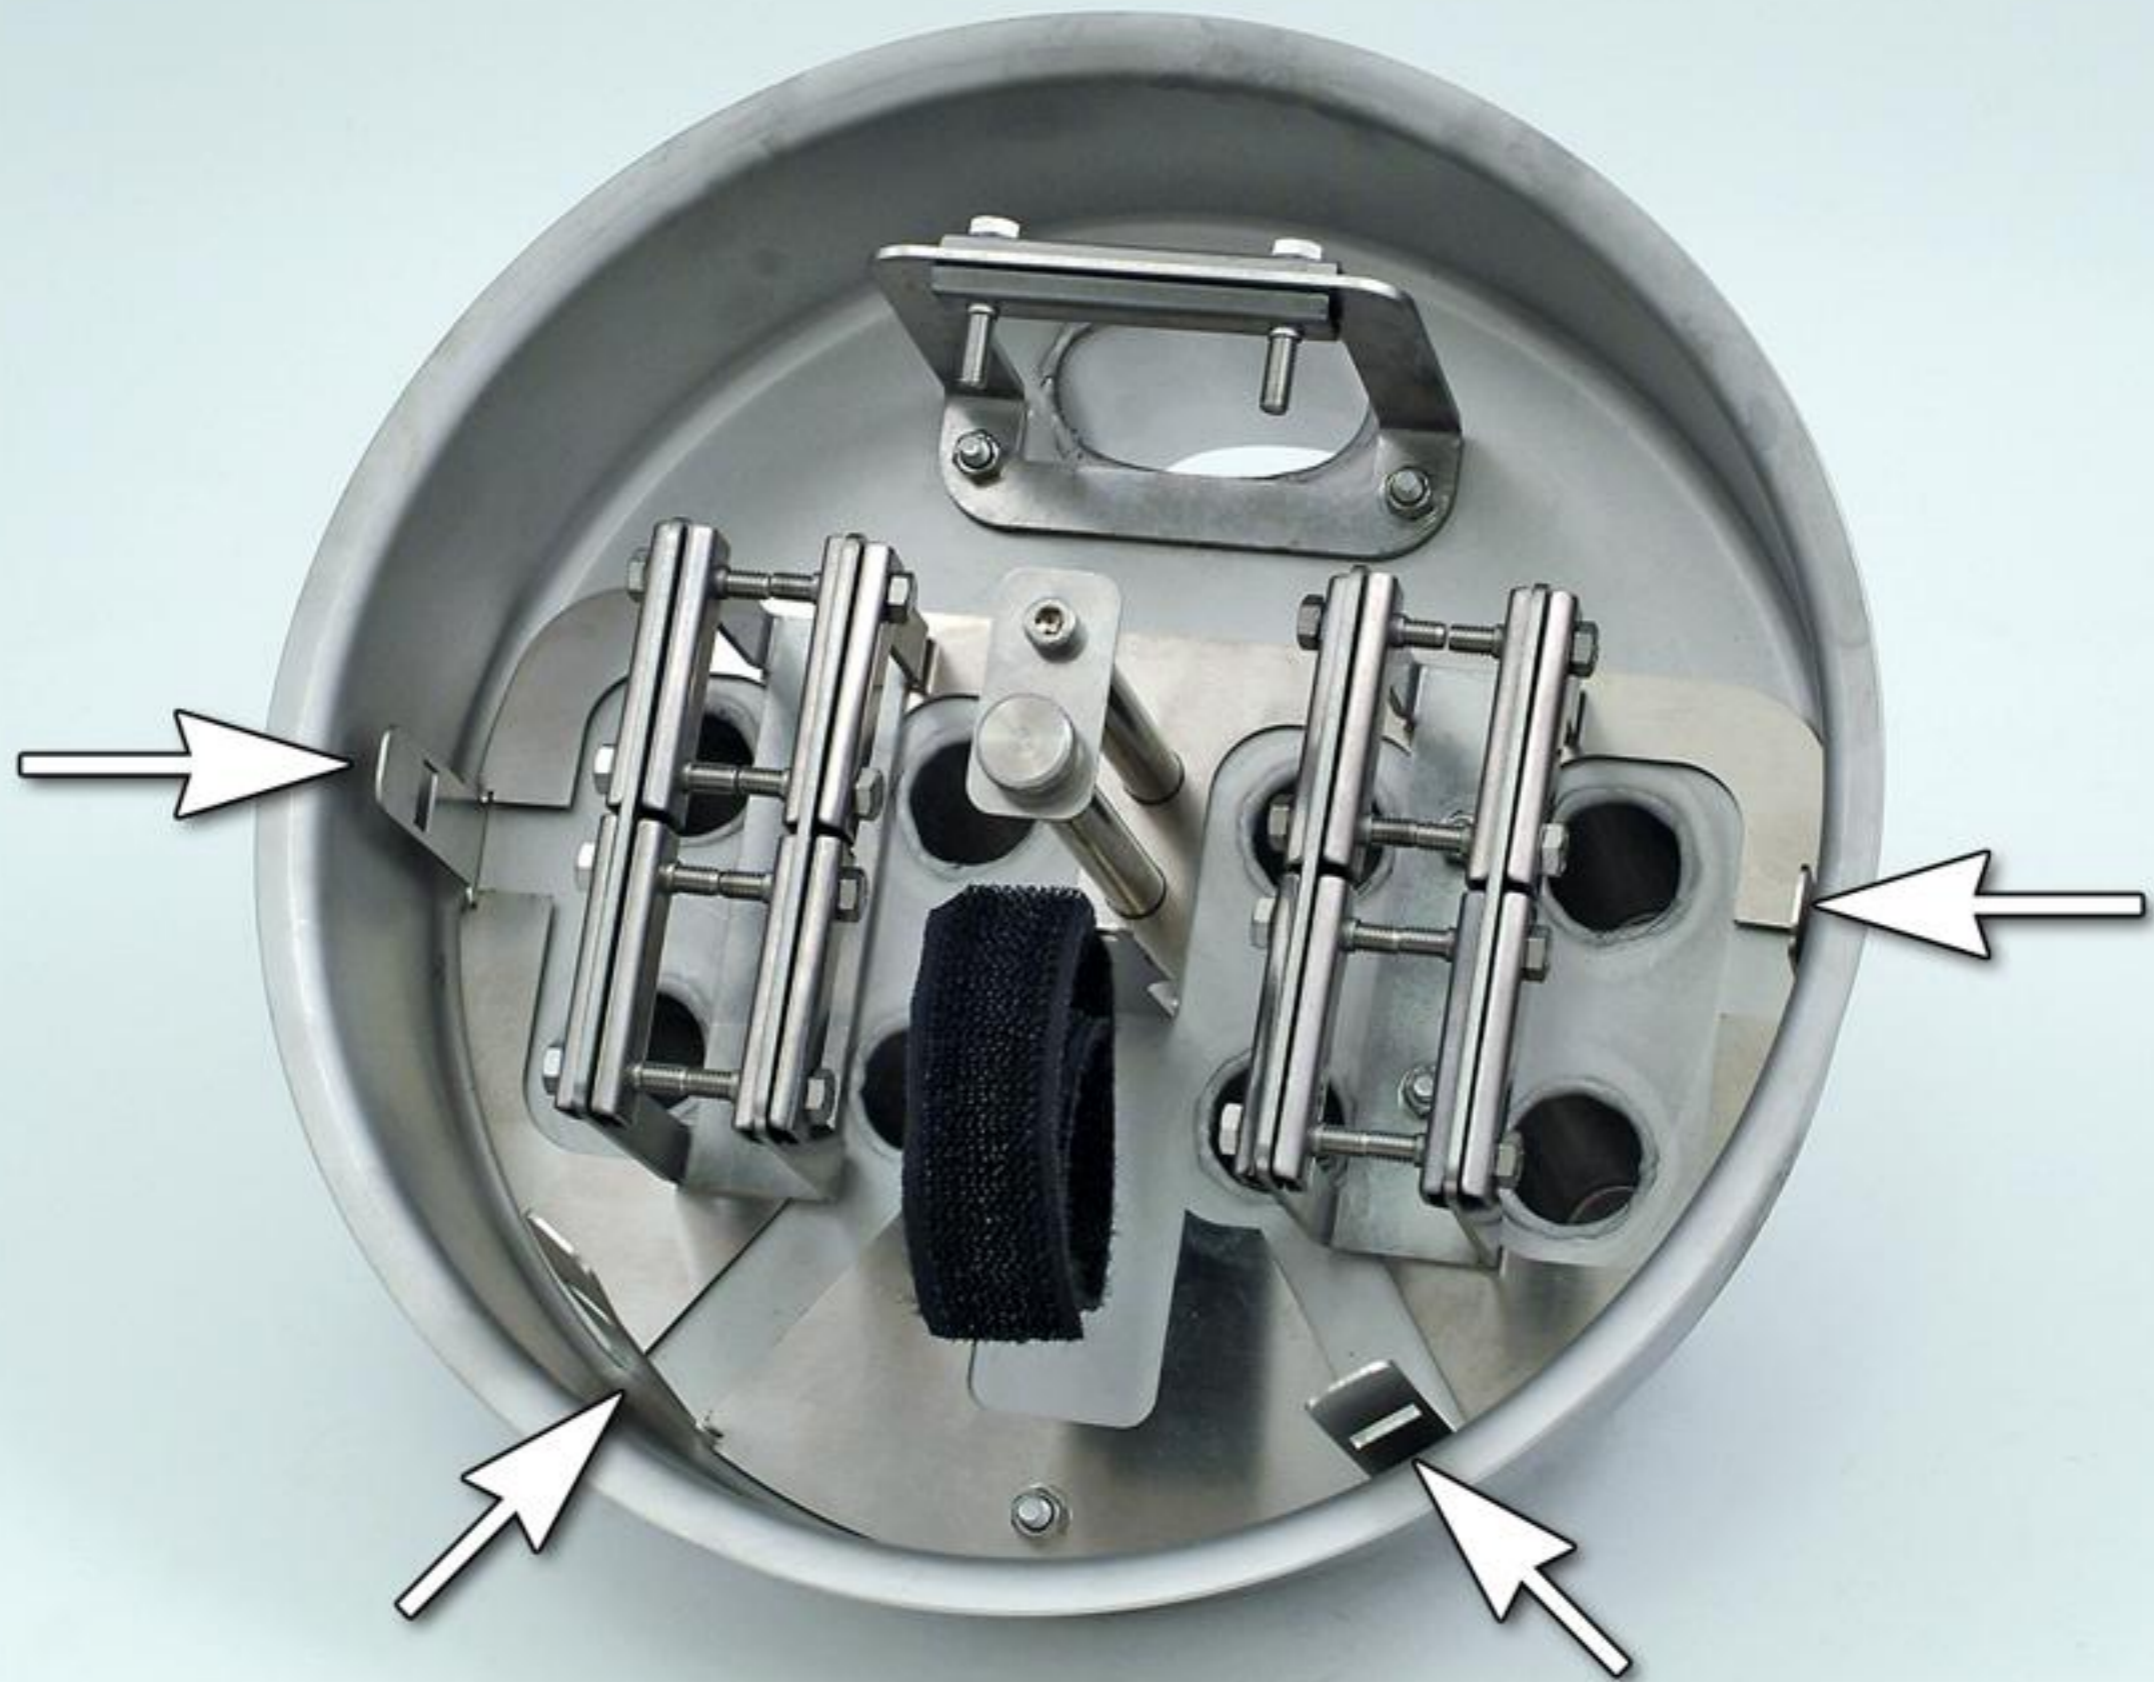

# SPA-sarjan jakokappale

**15 20**

**Ennen kiristämistä**

**"Esikiristetty"**

**Valmiiksi kiristetty**

5-15 mm

**"9 OET"**  
6, 12 ja 24 -kuidun kaapelille

**"11 OET"**  
48 ja 96 -kuidun kaapelille

20 mm

**Poistetaan**

**Siirretään  
varastolevyille**

<20 mm

**Aloita tästä!**