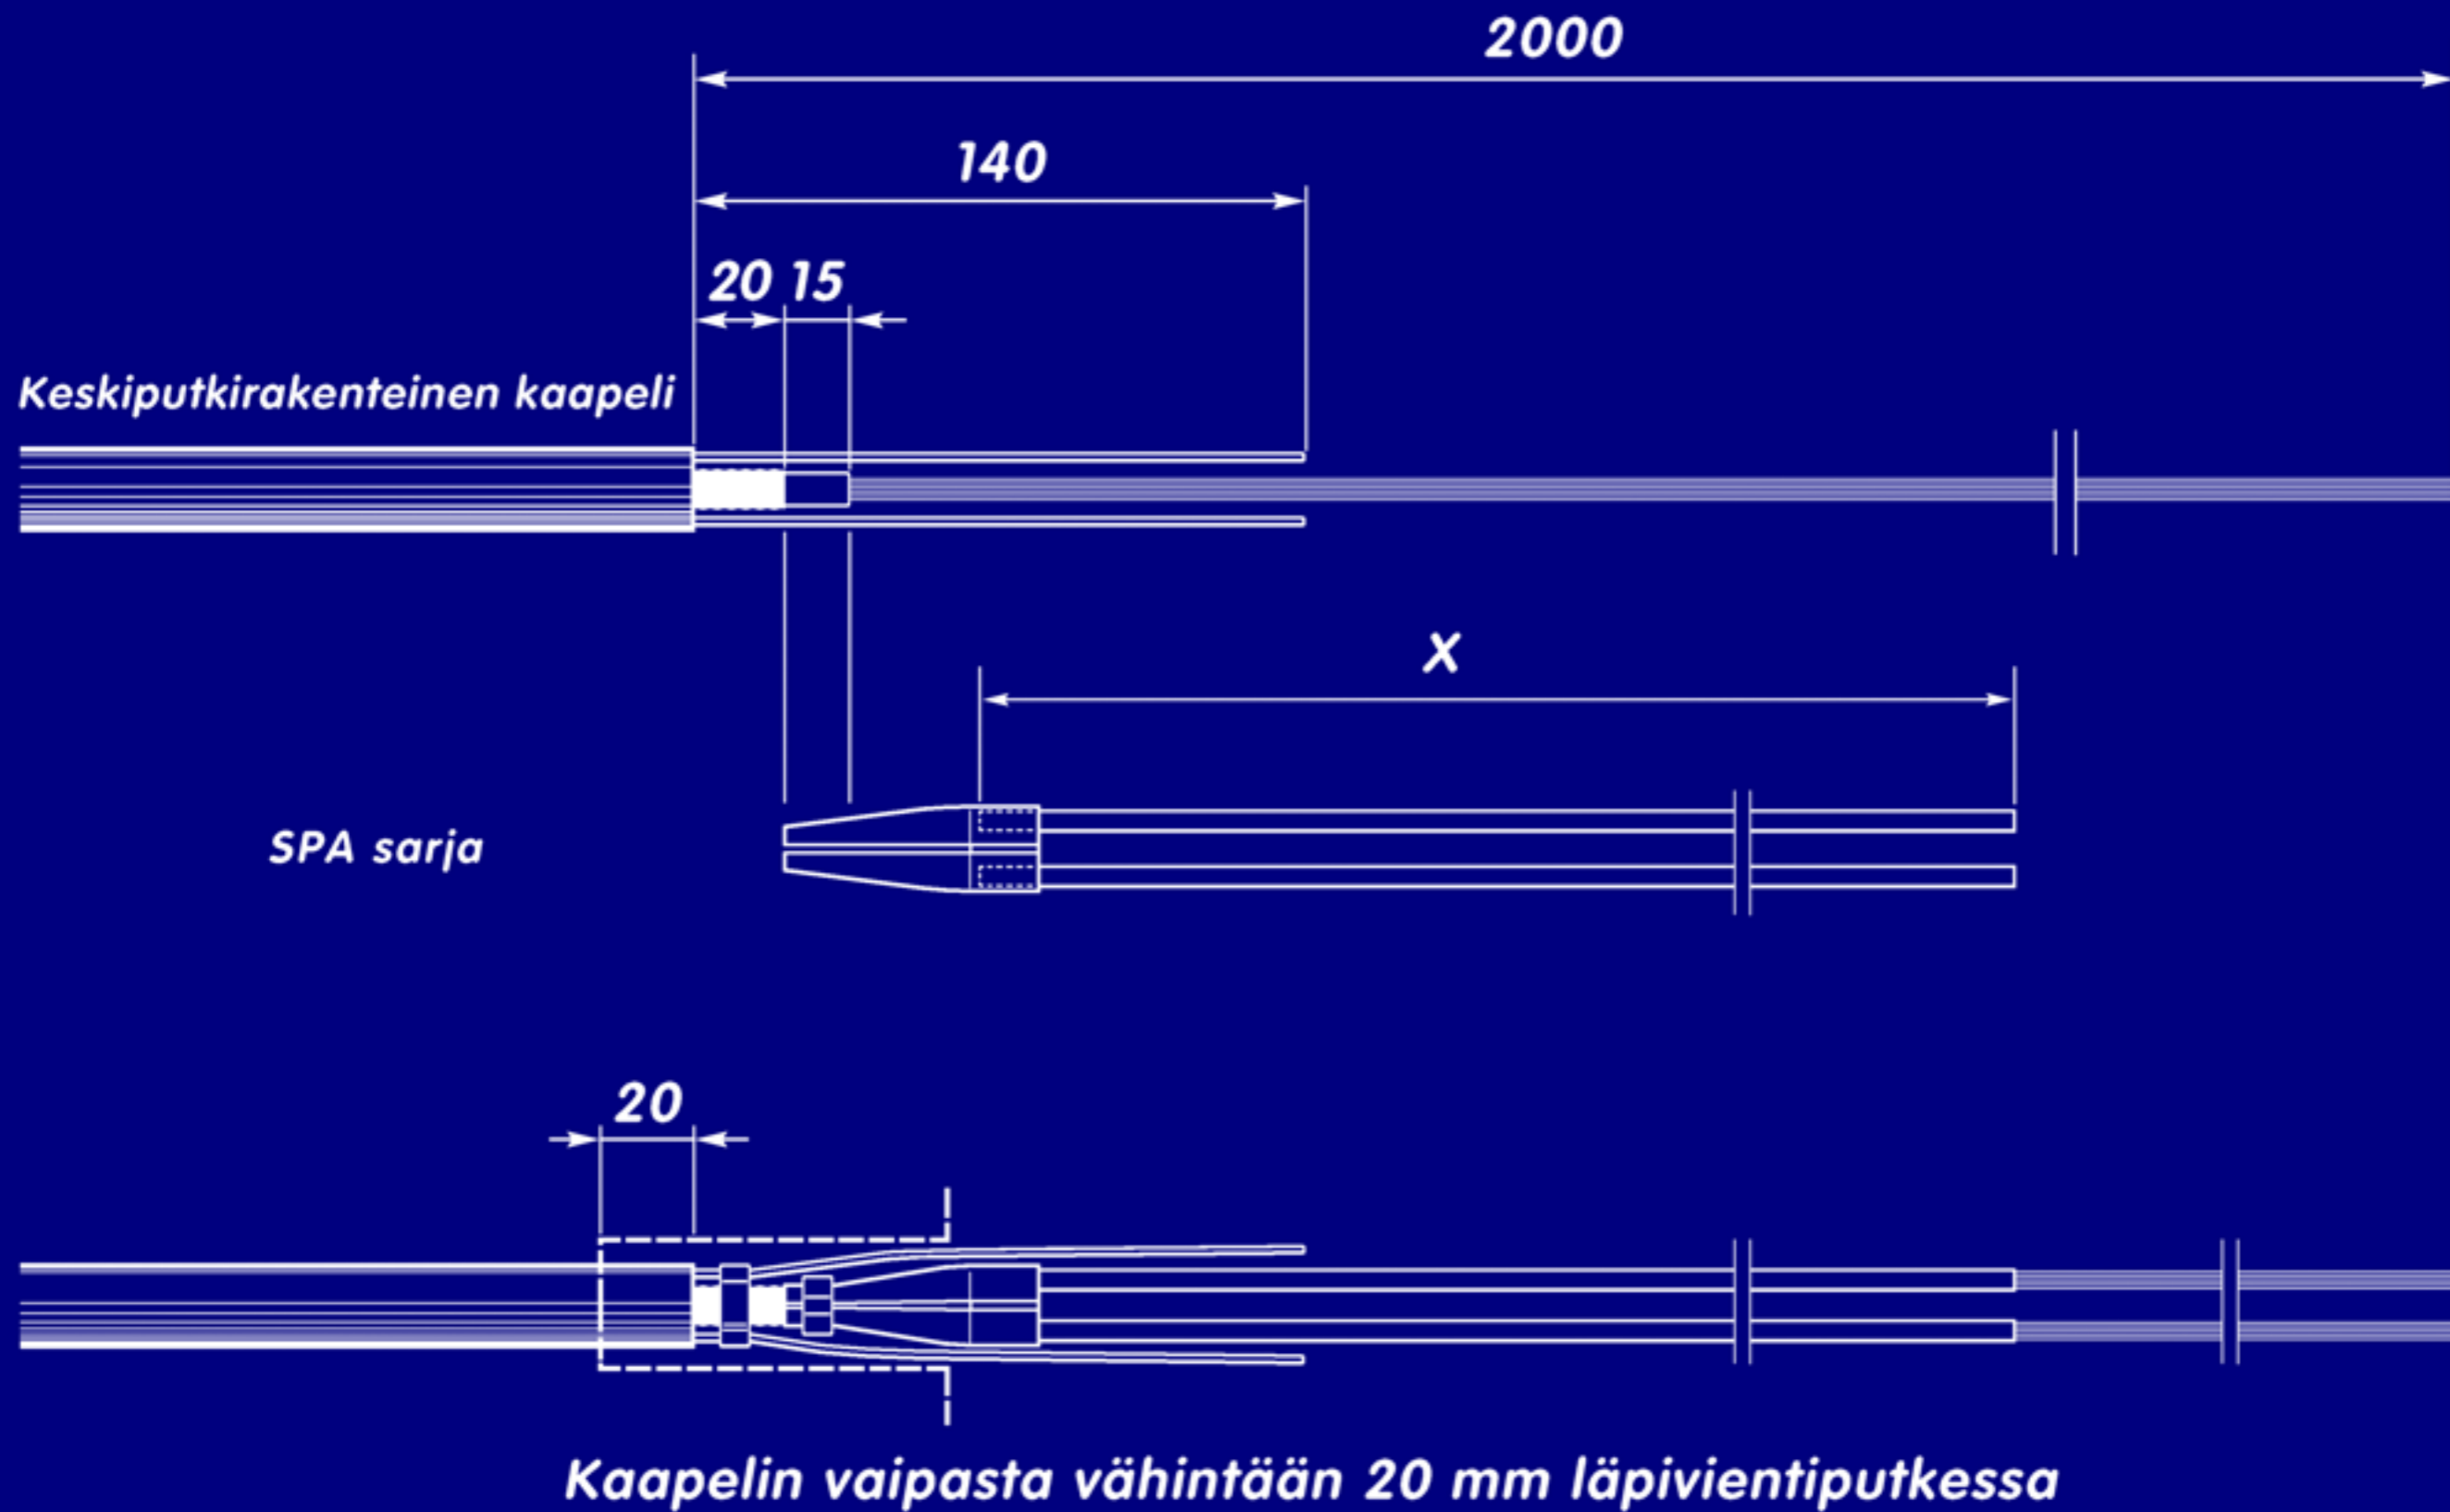

# SPA-sarjan jakokappale

**15 20**

**Ennen kiristämistä**

**"Esikiristetty"**

**Valmiiksi kiristetty**

5-15 mm

**"9 OET"**  
6, 12 ja 24 -kuidun kaapelille

**"11 OET"**  
48 ja 96 -kuidun kaapelille

20 mm

**Poistetaan**

**Siirretään  
varastolevyille**

<20 mm

**Aloita tästä!**