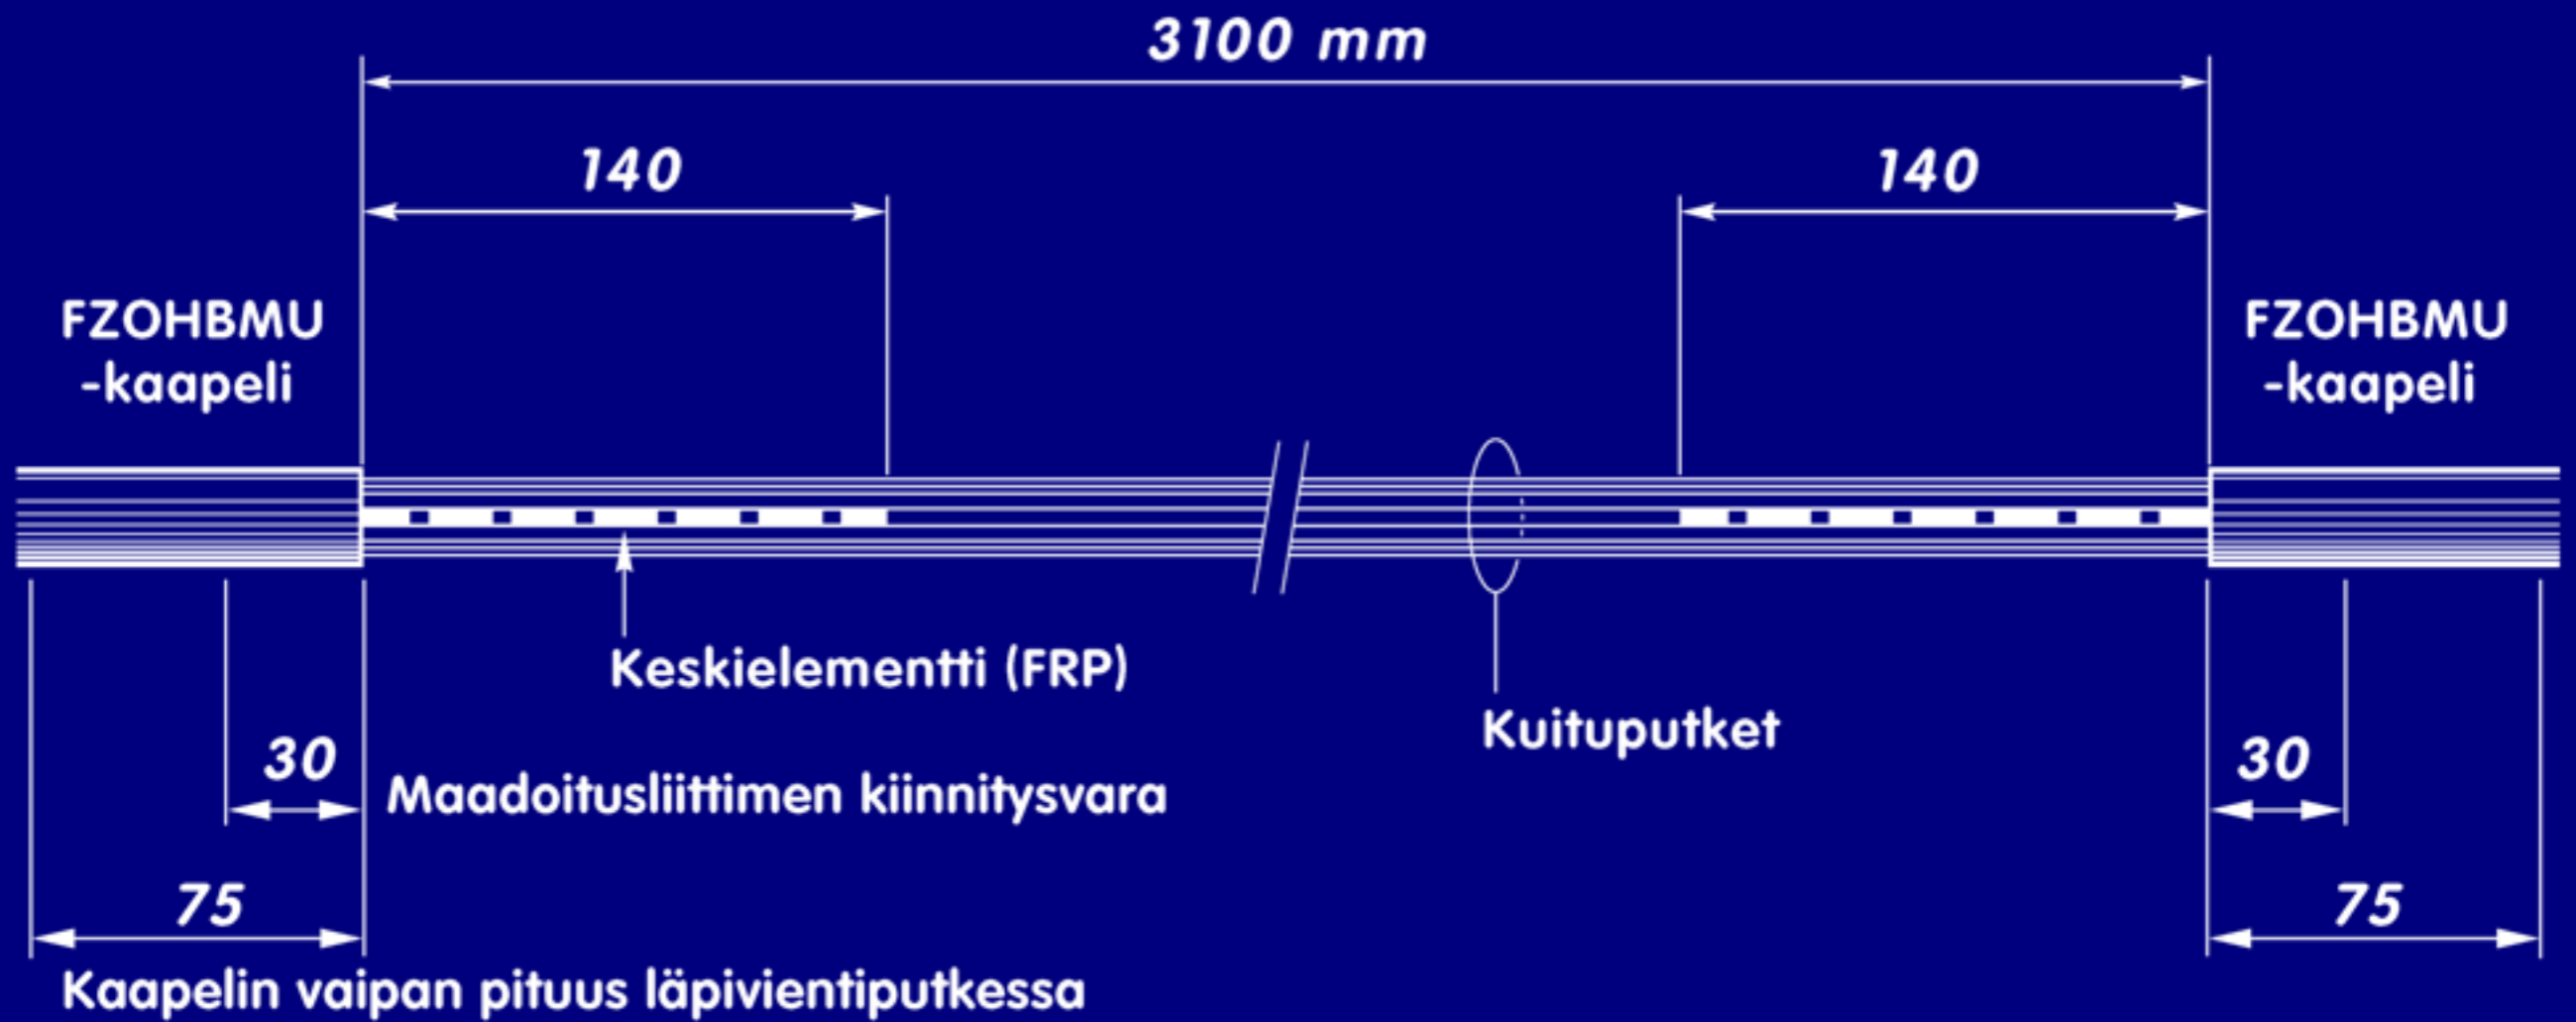

# SPA-sarjan jakokappale

**15 20**

**Ennen kiristämistä**

**"Esikiristetty"**

**Valmiiksi kiristetty**

5-15 mm

**"9 OET"**  
6, 12 ja 24 -kuidun kaapelille

**"11 OET"**  
48 ja 96 -kuidun kaapelille

20 mm

**Poistetaan**

**Siirretään  
varastolevyille**

<20 mm

**Aloita tästä!**