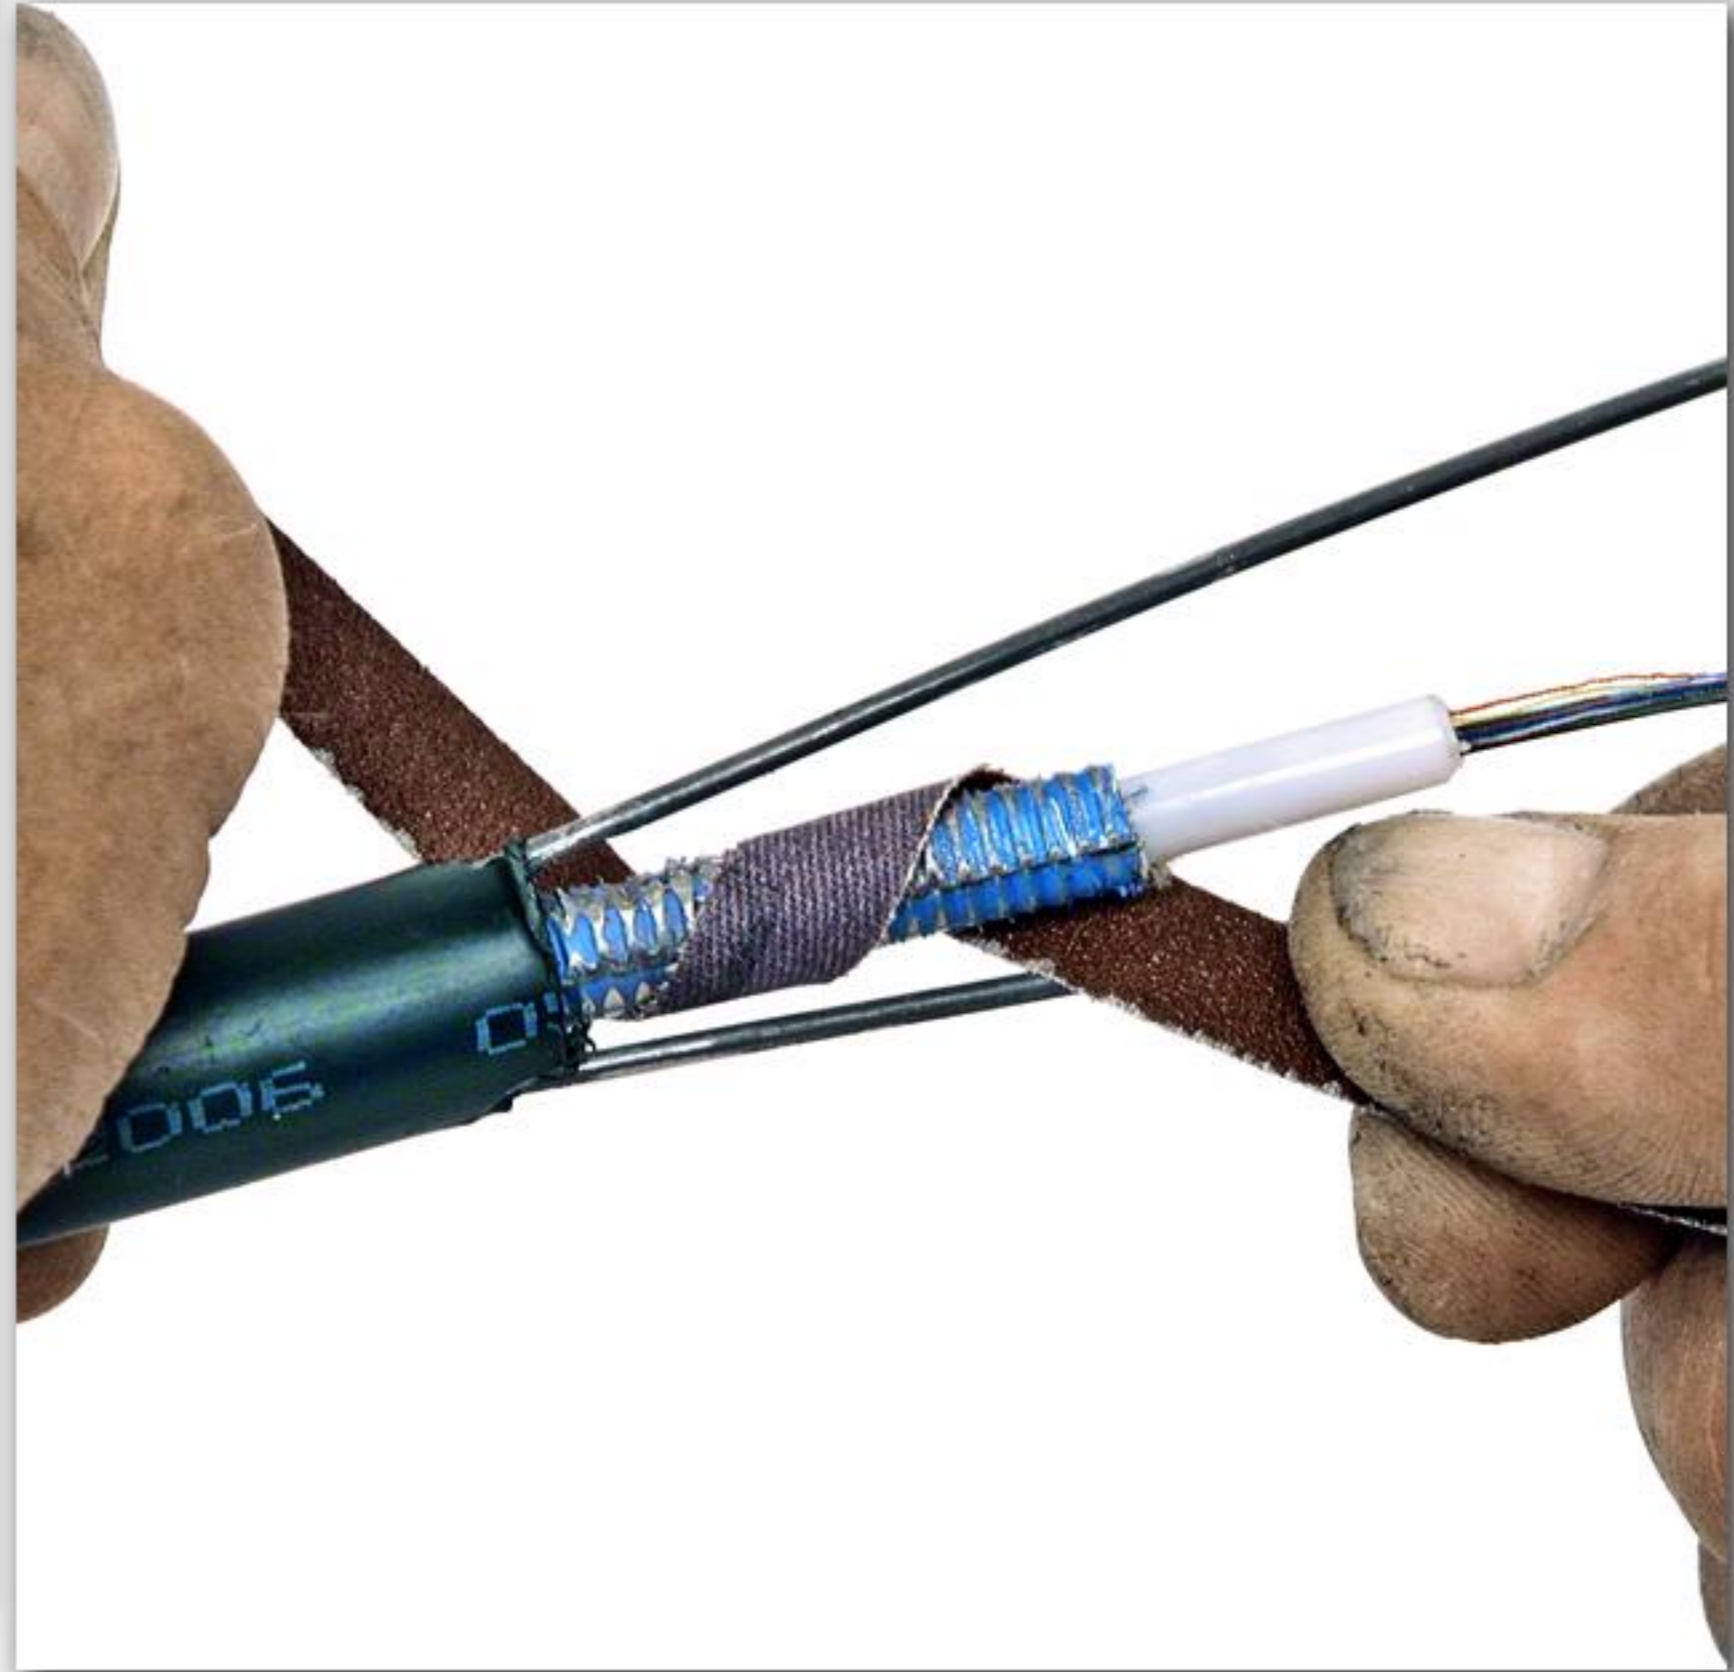

# SPA-sarjan jakokappale

**15 20**

**Ennen kiristämistä**

**"Esikiristetty"**

**Valmiiksi kiristetty**

5-15 mm

**"9 OET"**  
6, 12 ja 24 -kuidun kaapelille

**"11 OET"**  
48 ja 96 -kuidun kaapelille