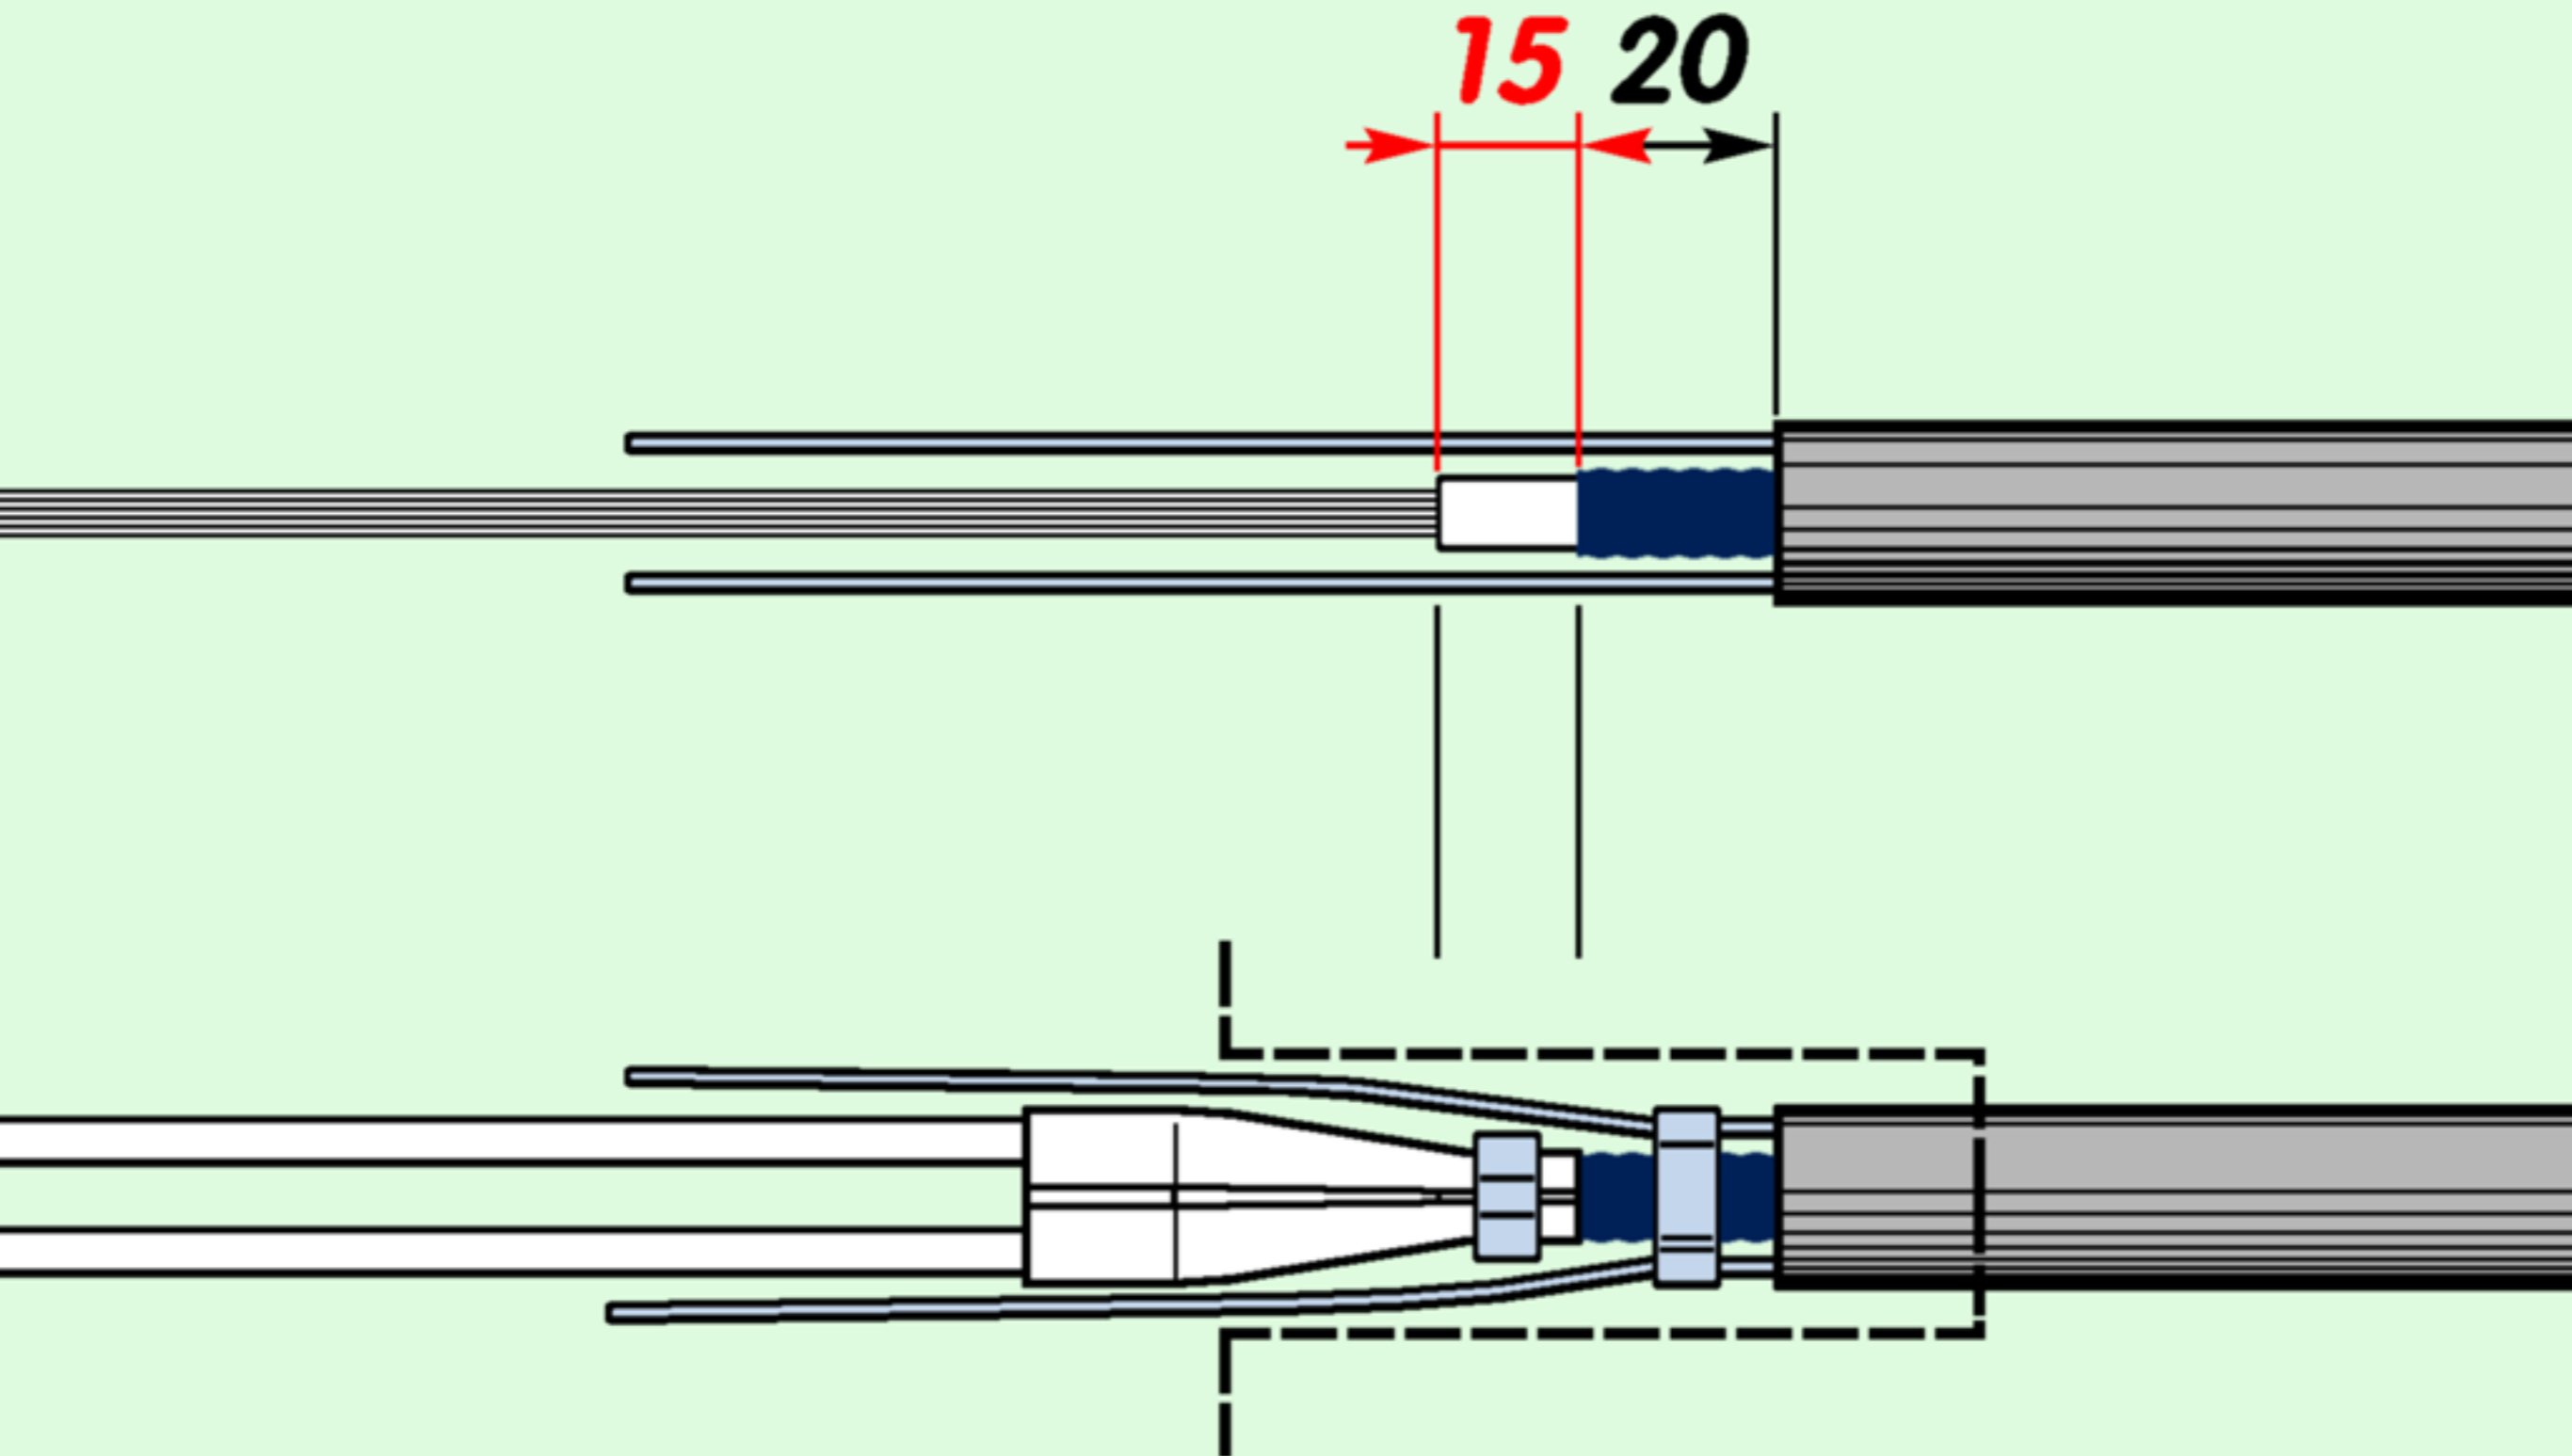

# TBK8 240/150

96-k

192-k

**TBK kasetinpidin**

***Kuitujen jatkossuojahylsyt kiinnitetään pitimeen kumimuotonauhan pätkällä.***

# SPA-sarjan jakokappale

**15 20**

**Ennen kiristämistä**

**"Esikiristetty"**

**Valmiiksi kiristetty**

5-15 mm

**"9 OET"**  
6, 12 ja 24 -kuidun kaapelille

**"11 OET"**  
48 ja 96 -kuidun kaapelille

20 mm

**Poistetaan**

**Siirretään  
varastolevyille**

<20 mm

**Aloita tästä!**