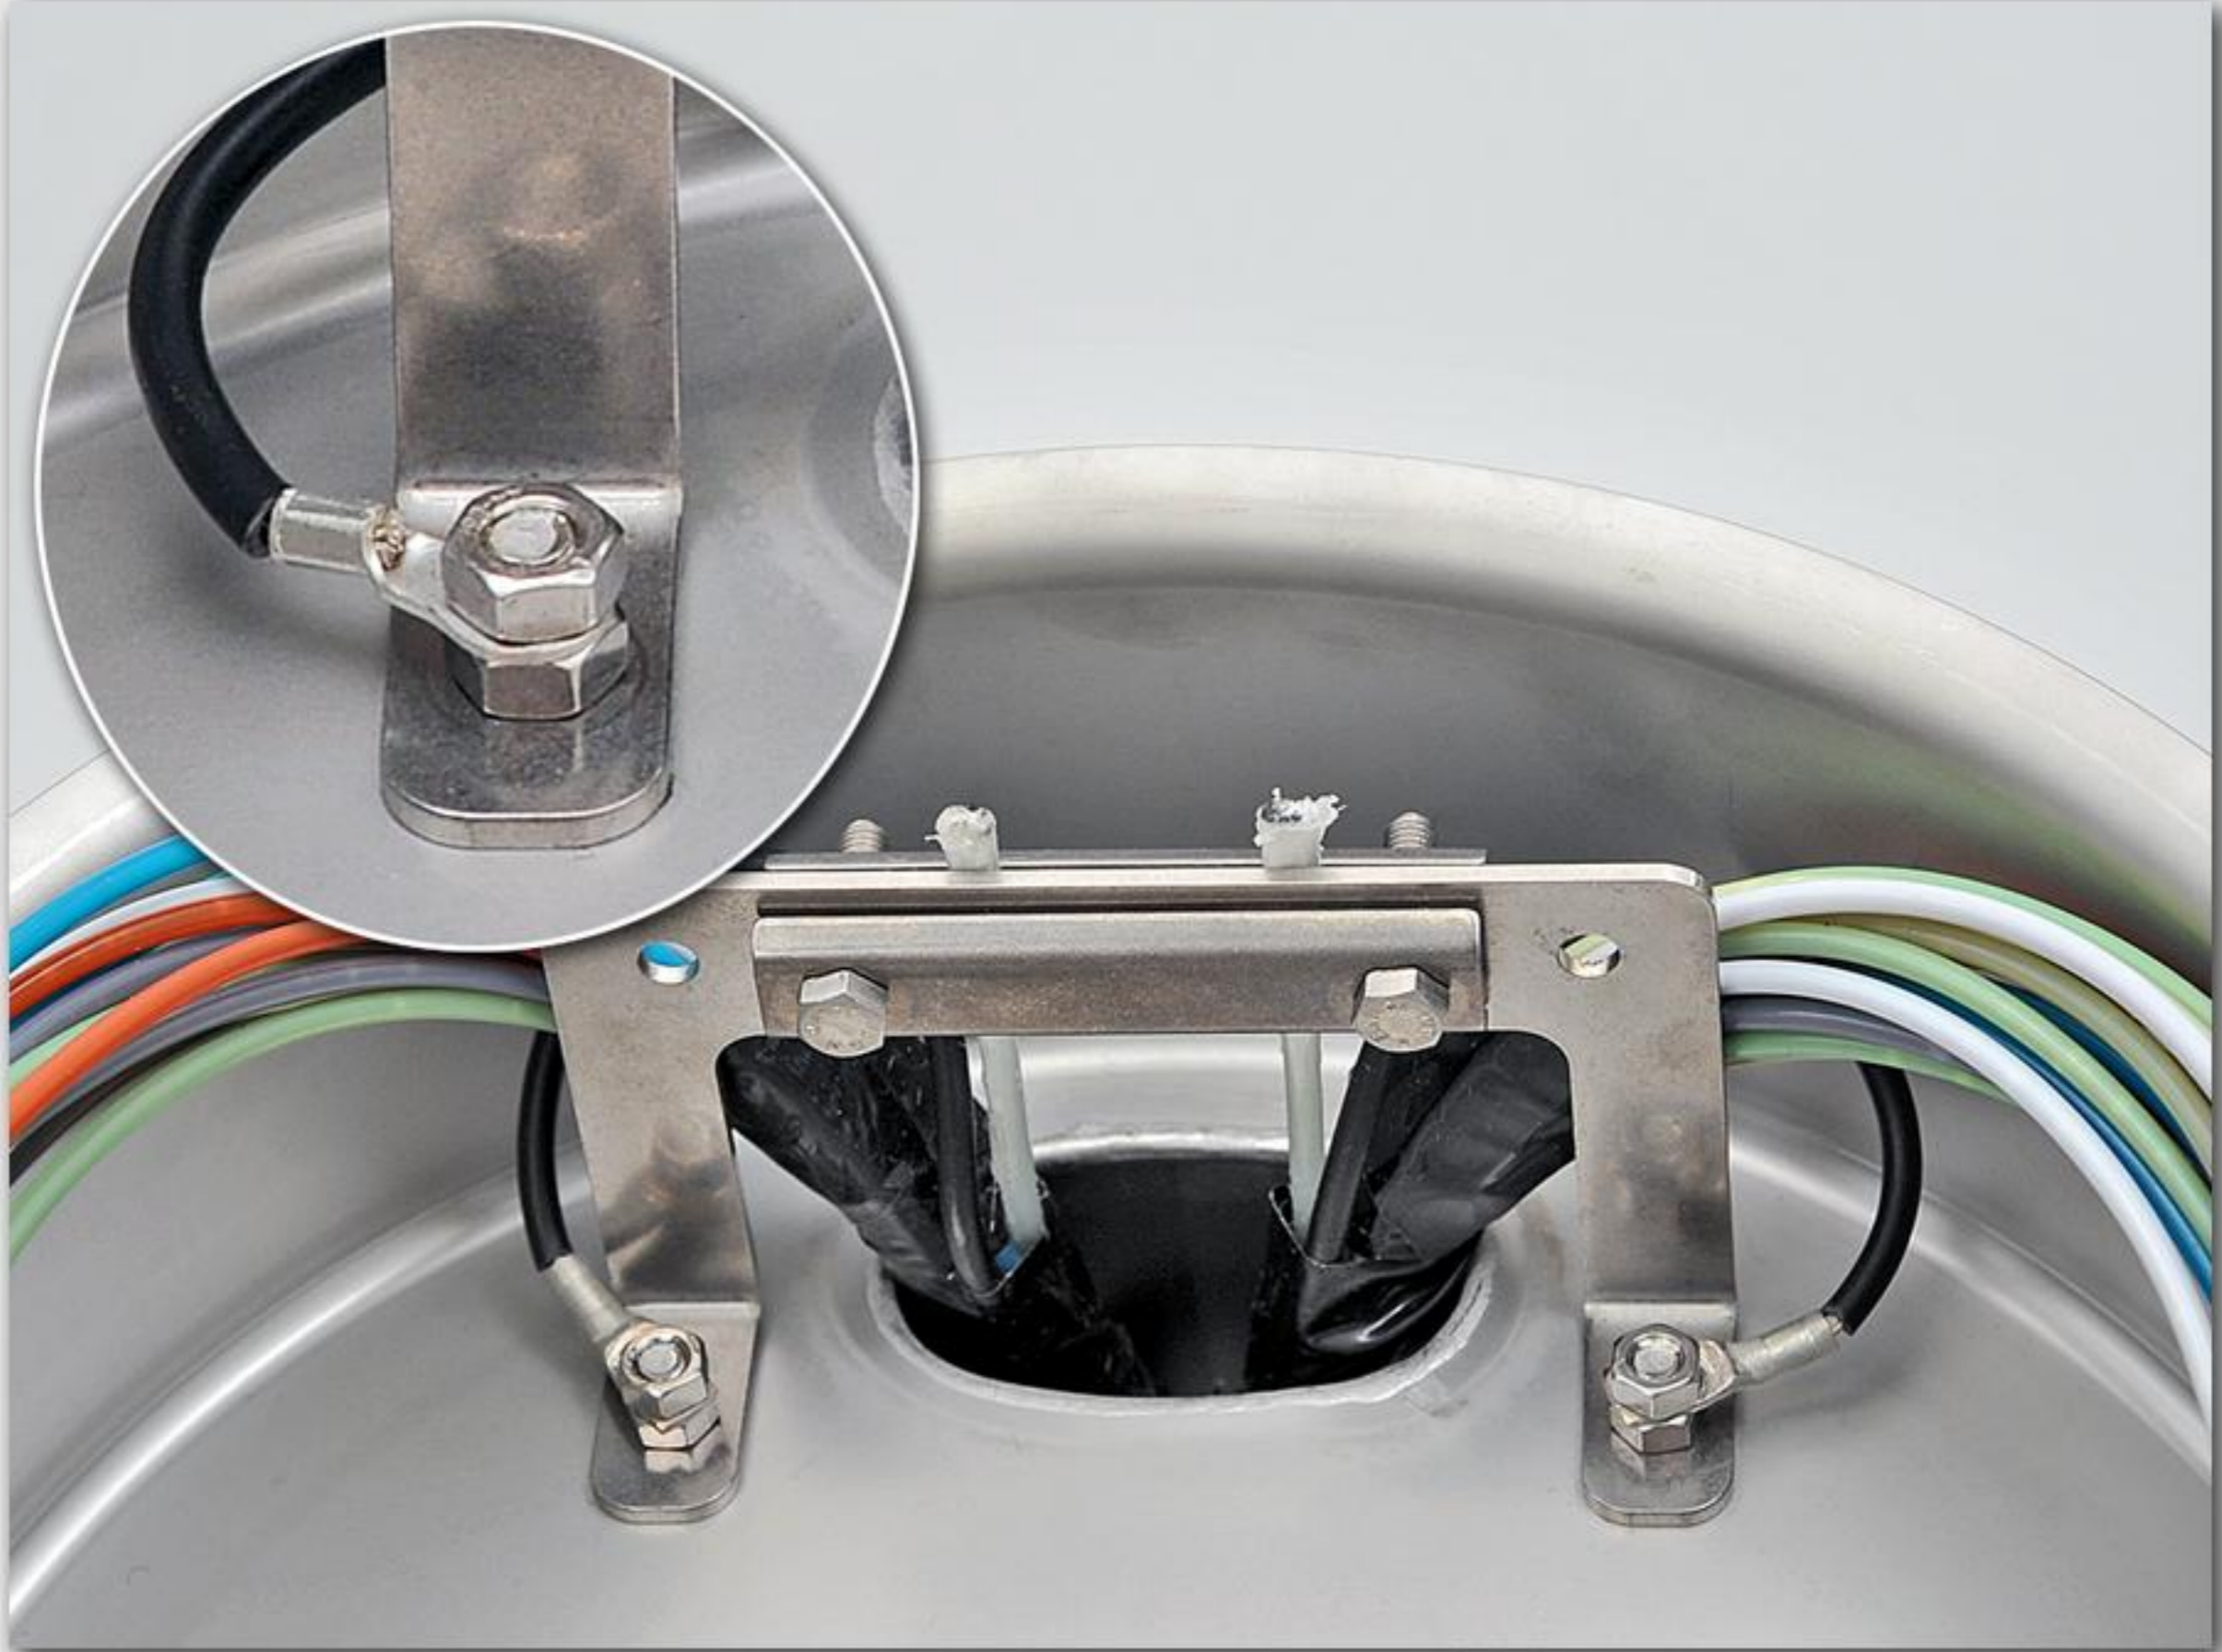

# SPA-sarjan jakokappale

**15 20**

**Ennen kiristämistä**

**"Esikiristetty"**

**Valmiiksi kiristetty**

5-15 mm

**"9 OET"**  
6, 12 ja 24 -kuidun kaapelille

**"11 OET"**  
48 ja 96 -kuidun kaapelille