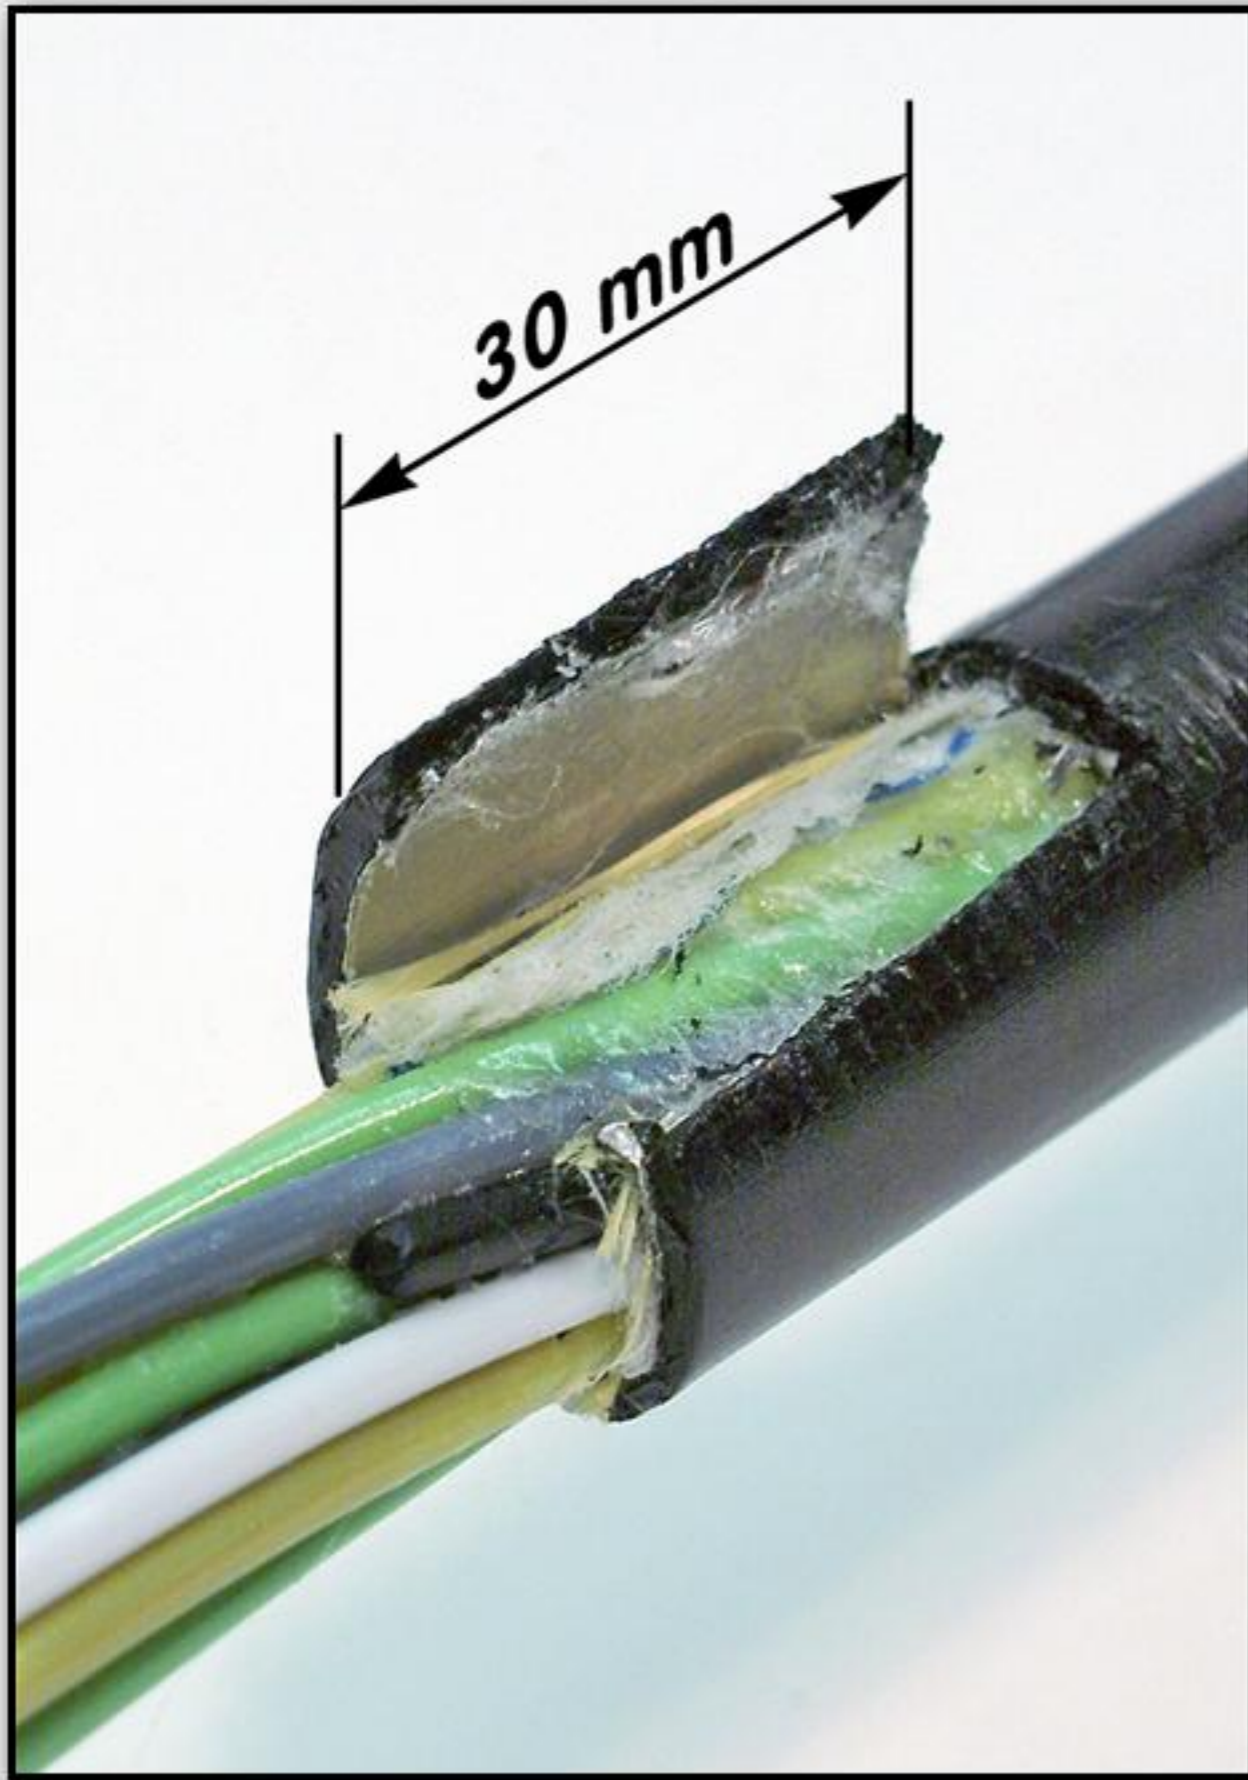

# SPA-sarjan jakokappale

**15 20**

**Ennen kiristämistä**

**"Esikiristetty"**

**Valmiiksi kiristetty**

5-15 mm

**"9 OET"**  
6, 12 ja 24 -kuidun kaapelille

**"11 OET"**  
48 ja 96 -kuidun kaapelille