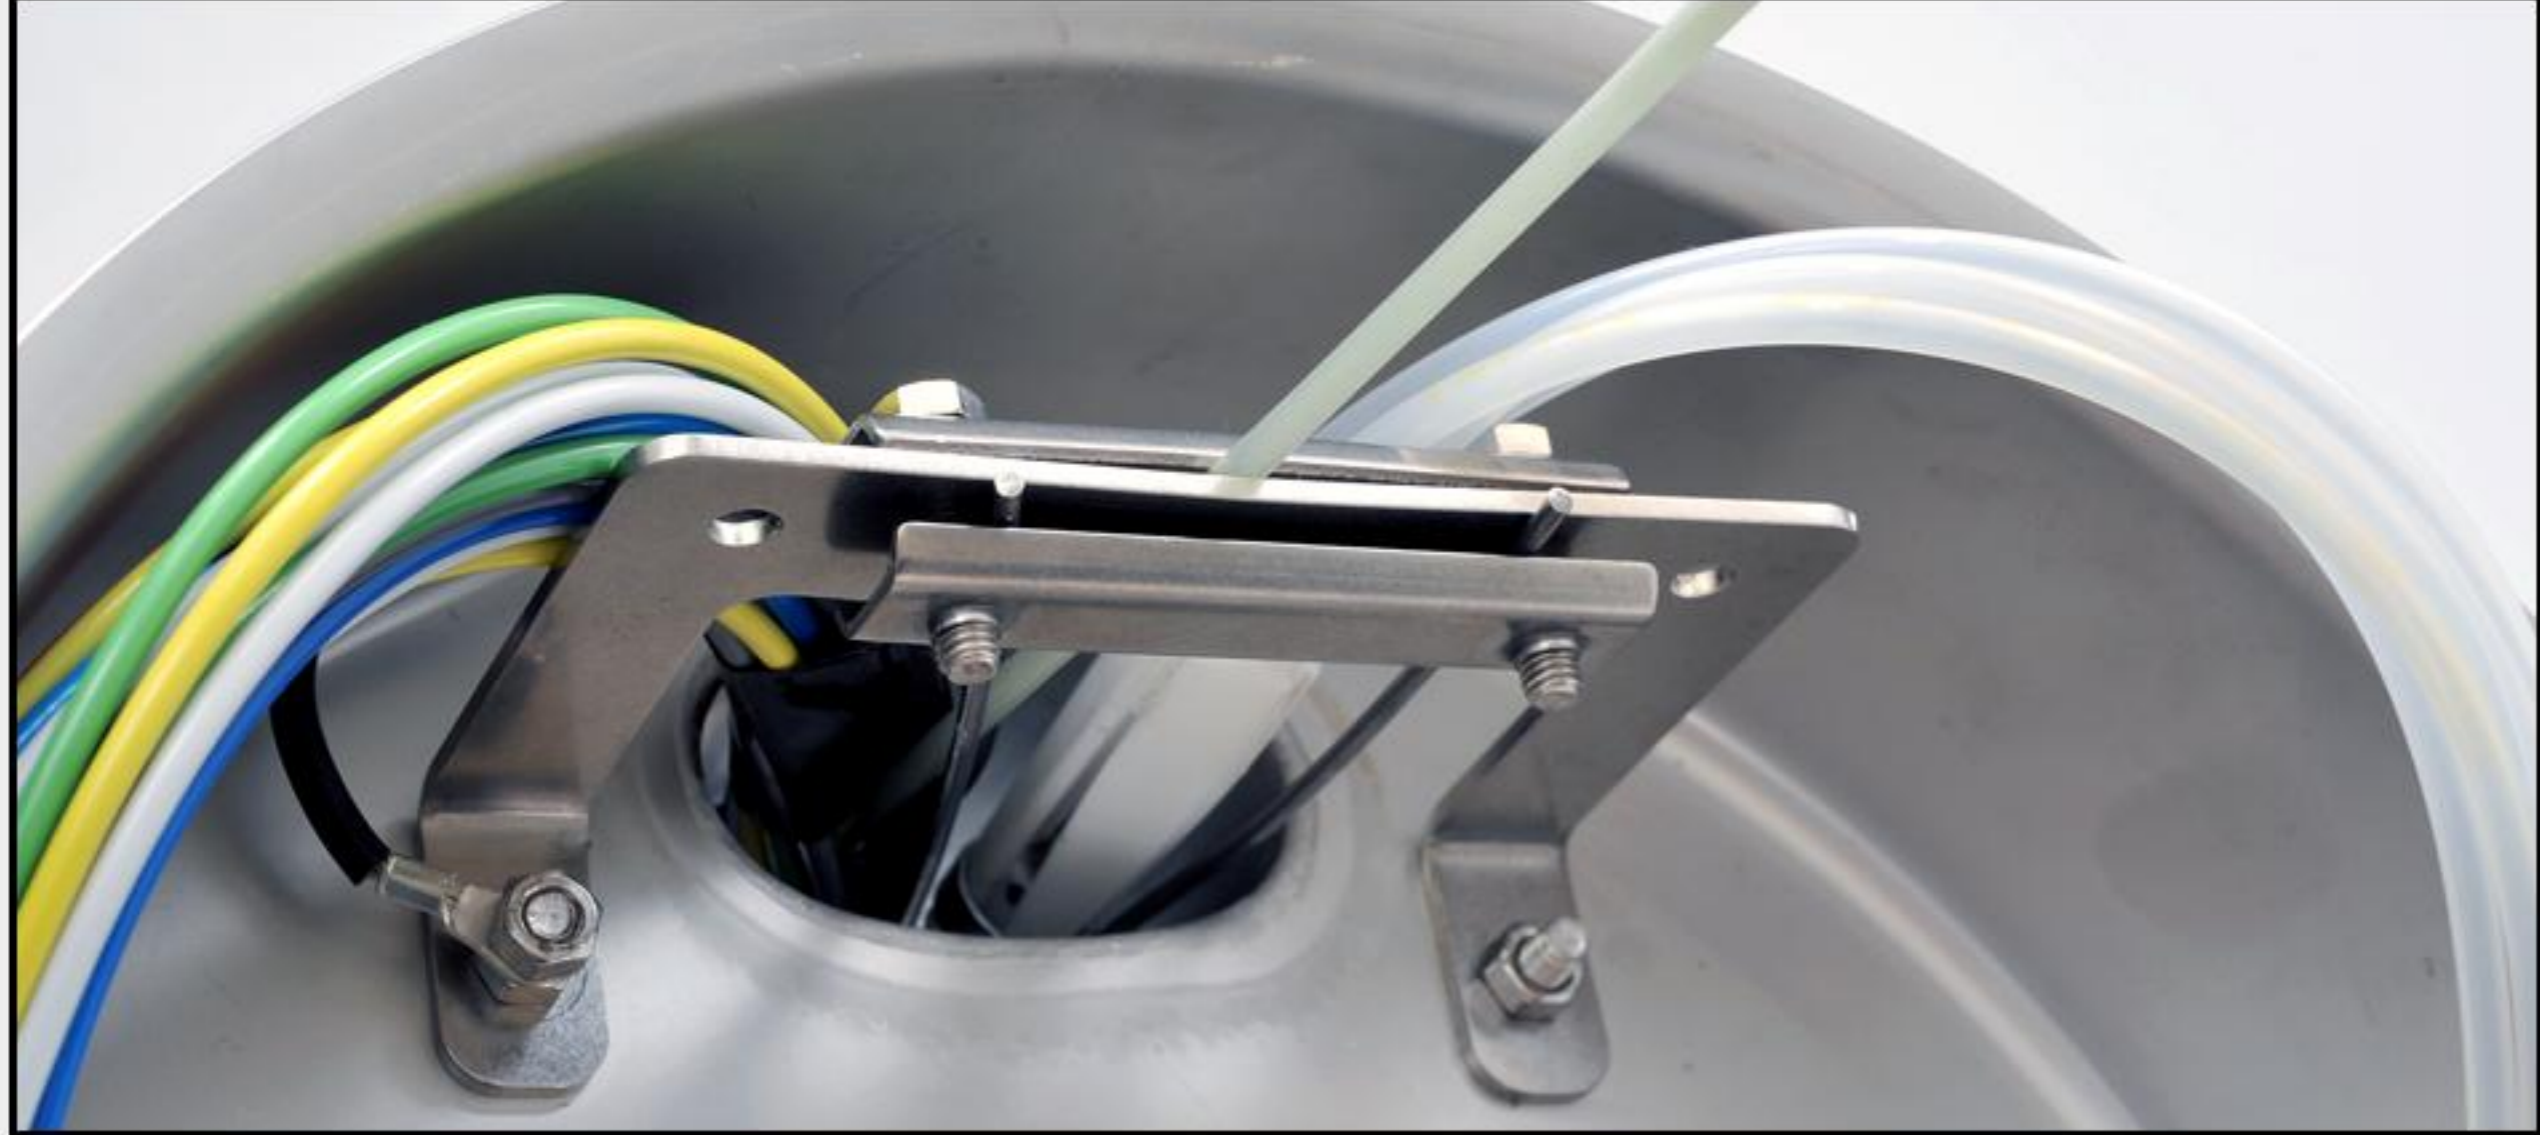

# SPA-sarjan jakokappale

**15 20**

**Ennen kiristämistä**

**"Esikiristetty"**

**Valmiiksi kiristetty**

5-15 mm

**"9 OET"**  
6, 12 ja 24 -kuidun kaapelille

**"11 OET"**  
48 ja 96 -kuidun kaapelille