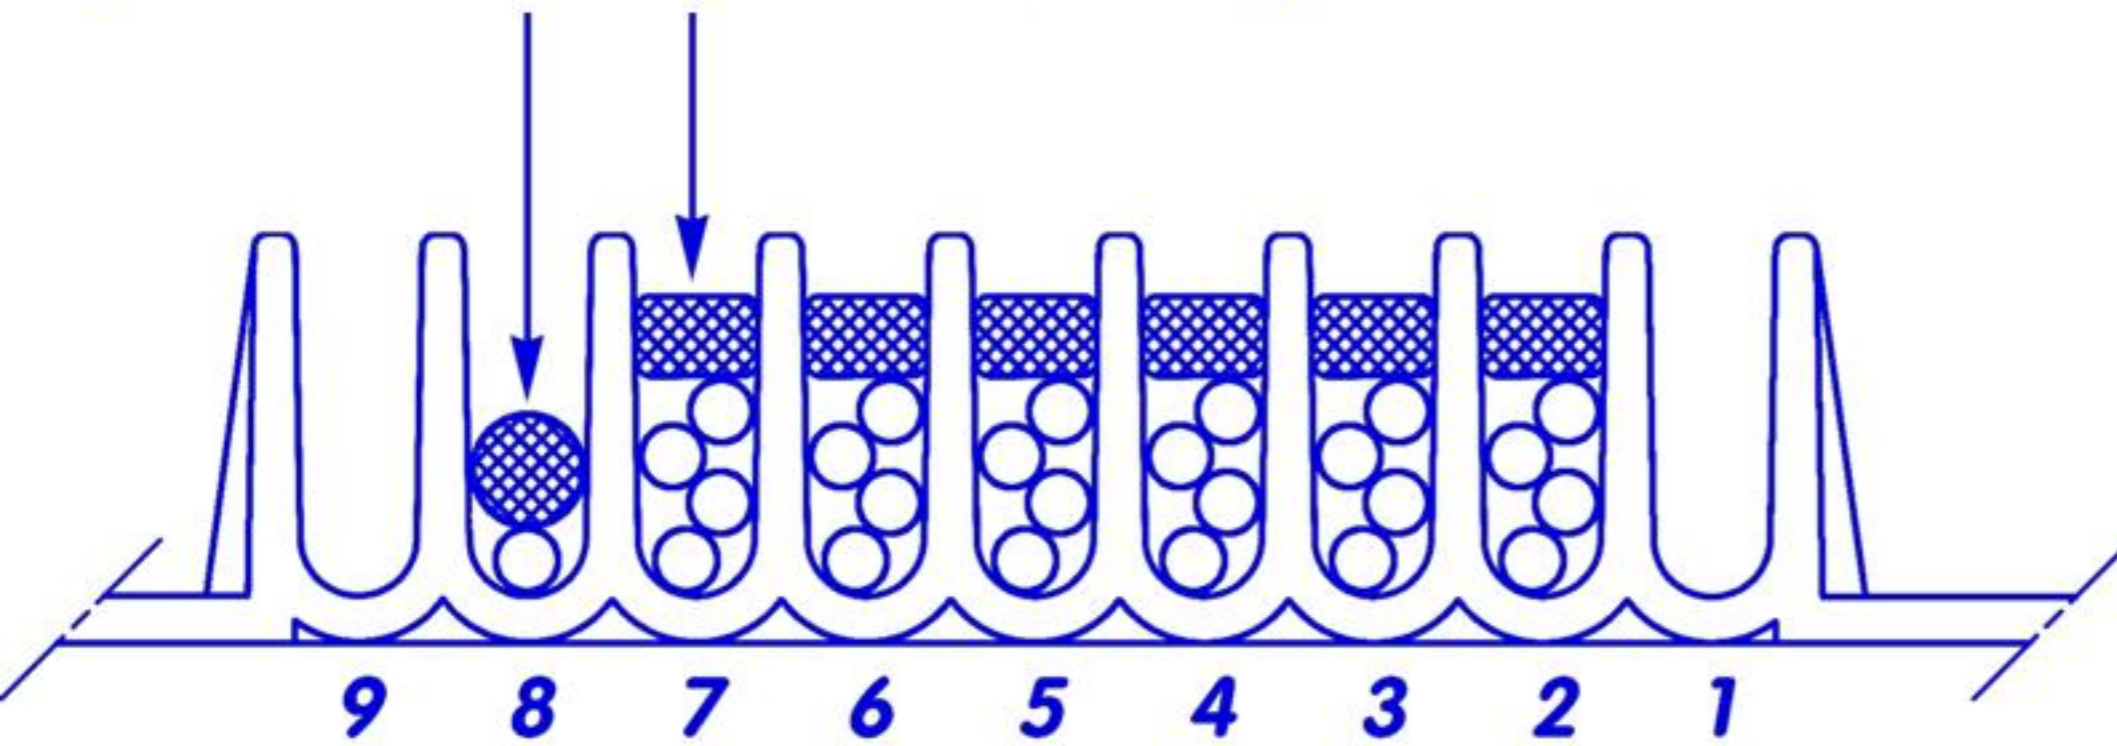

# SPA-sarjan jakokappale

**15 20**

**Ennen kiristämistä**

**"Esikiristetty"**

**Valmiiksi kiristetty**

5-15 mm

**"9 OET"**  
6, 12 ja 24 -kuidun kaapelille

**"11 OET"**  
48 ja 96 -kuidun kaapelille