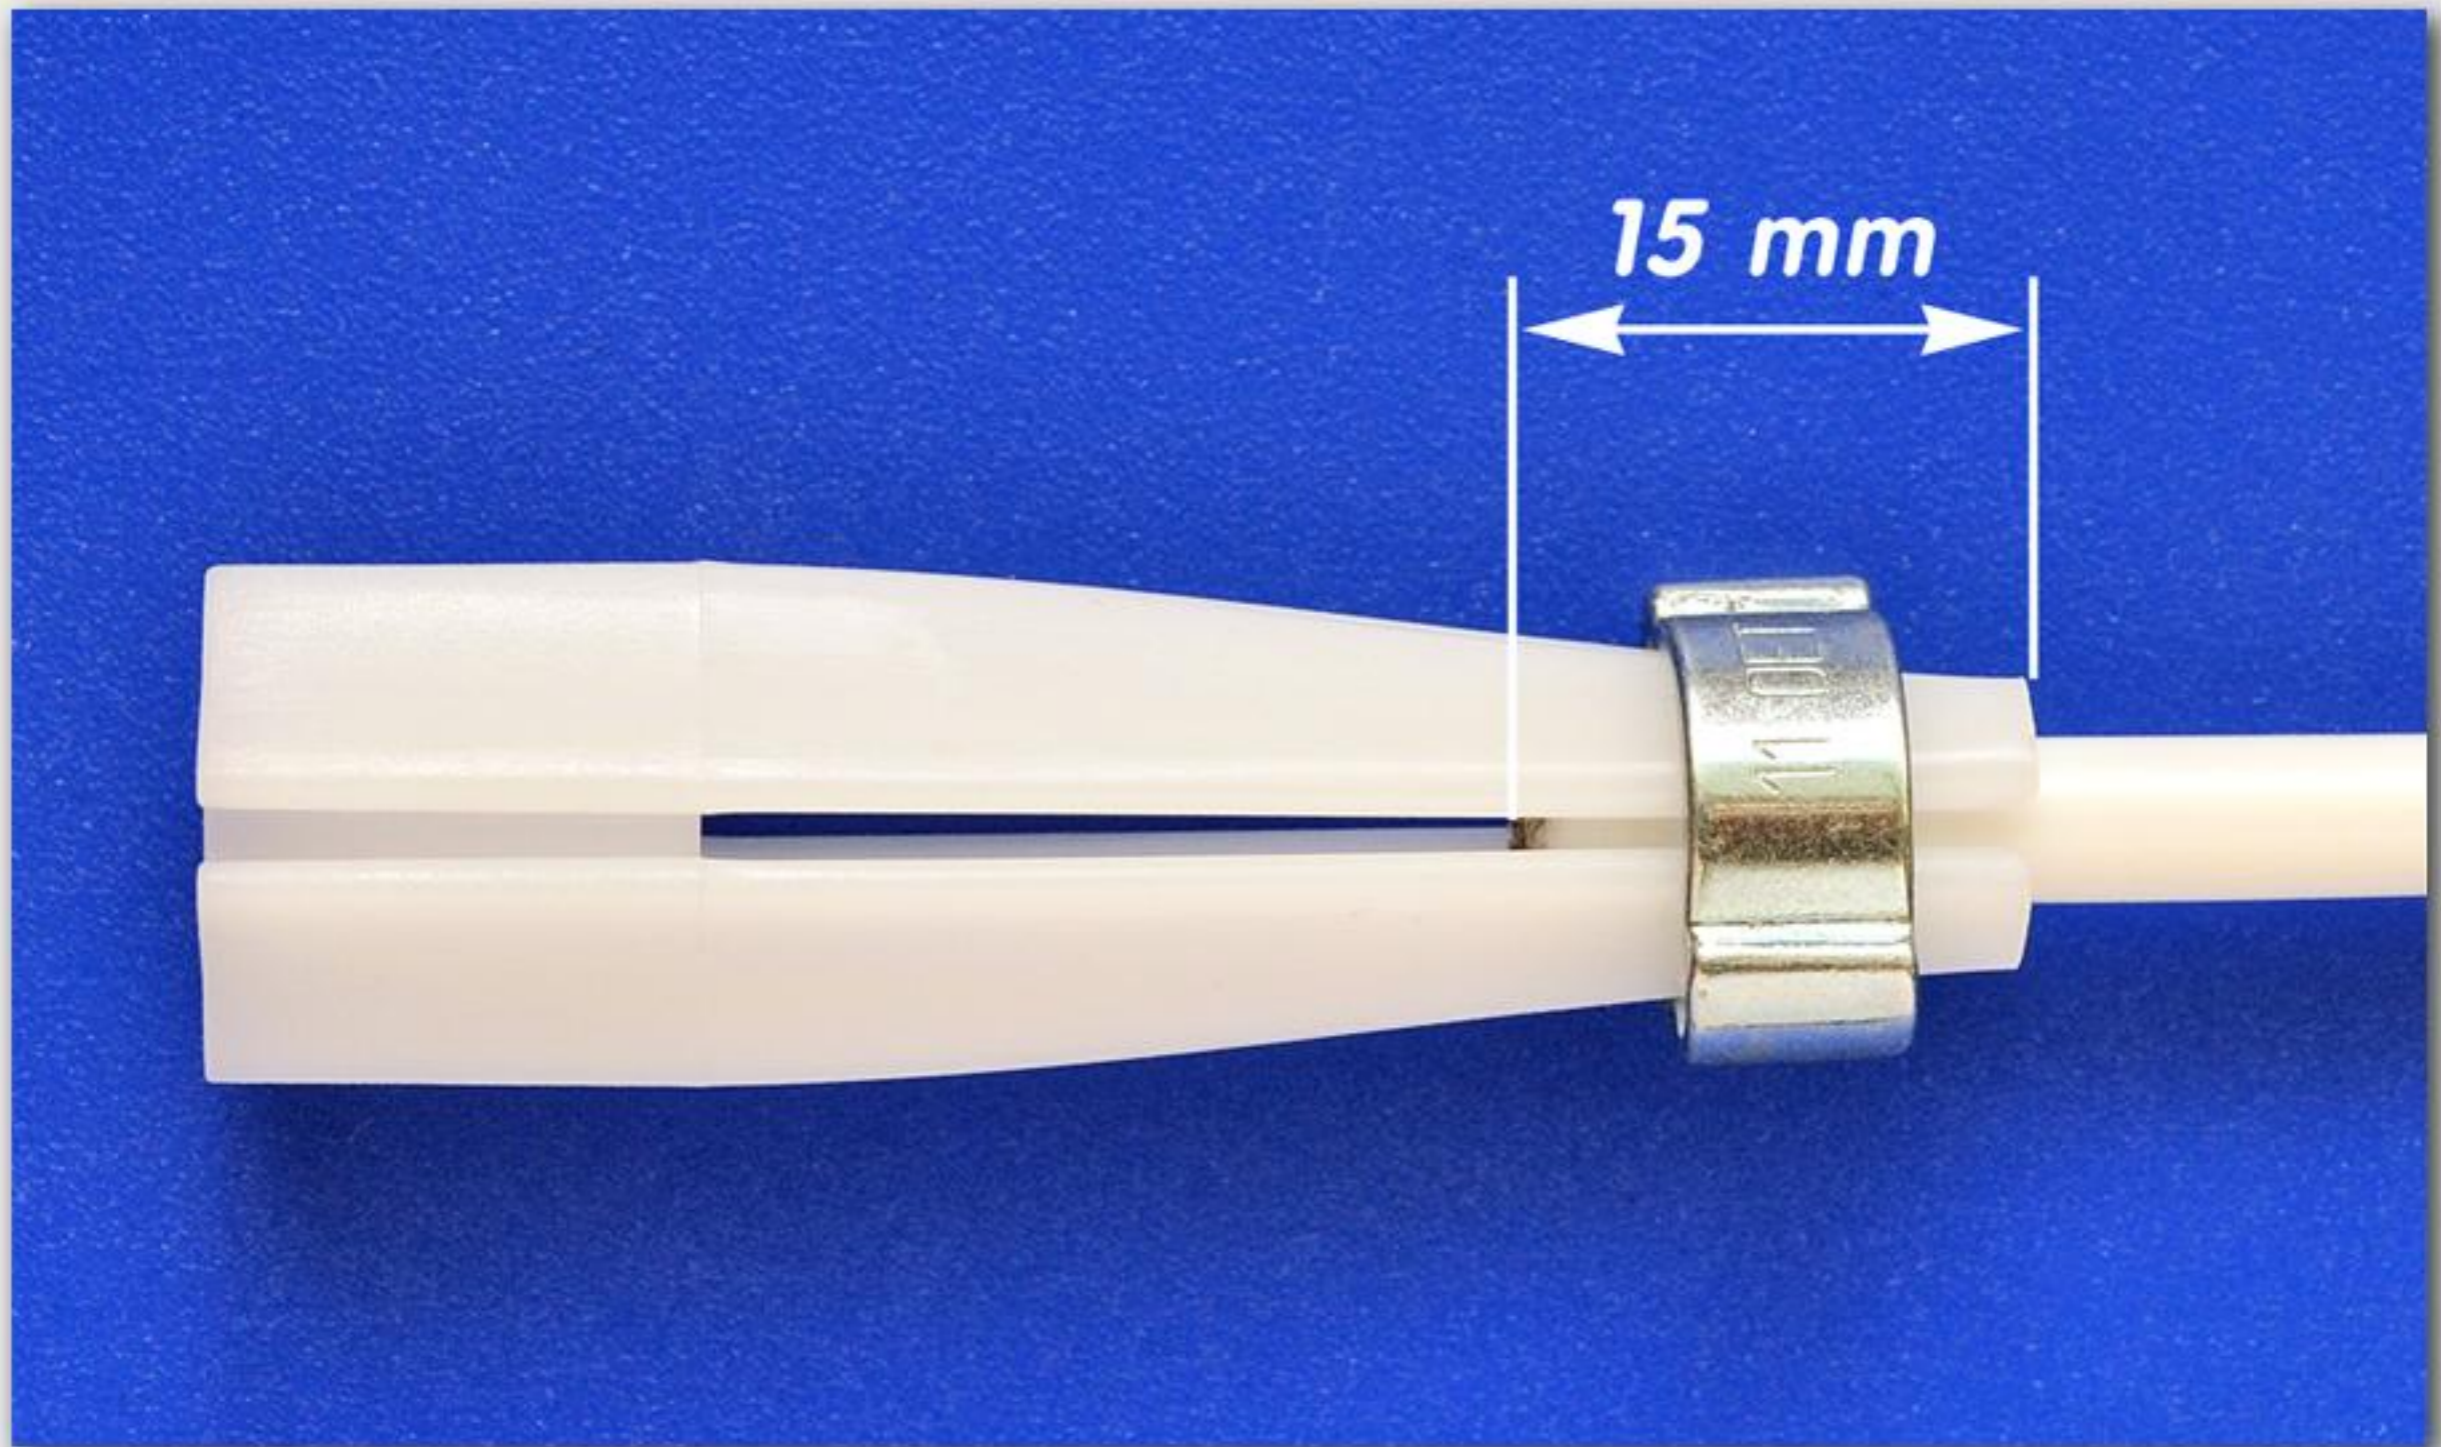

# TBK8 240/150

96-k

192-k

**TBK kasetinpidin**

***Kuitujen jatkossuojahylsyt kiinnitetään pitimeen kumimuotonauhan pätkällä.***

# SPA-sarjan jakokappale

**15 20**

**Ennen kiristämistä**

**"Esikiristetty"**

**Valmiiksi kiristetty**

5-15 mm

**"9 OET"**  
6, 12 ja 24 -kuidun kaapelille

**"11 OET"**  
48 ja 96 -kuidun kaapelille