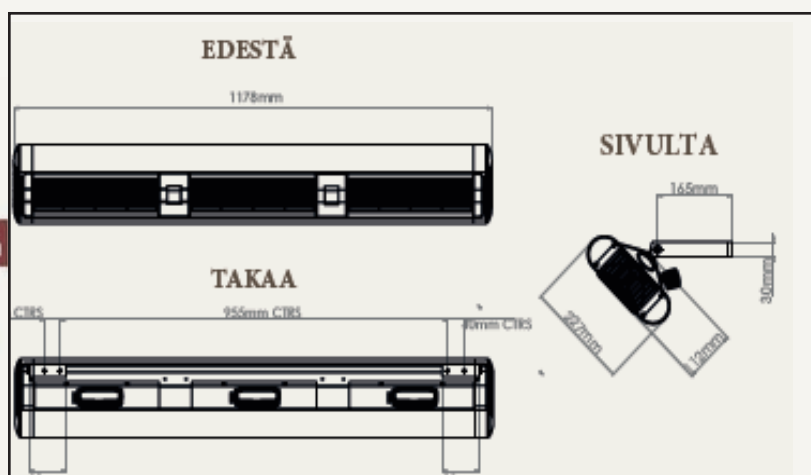

LÄMMITYSALA

TEKNISET TIEDOT

Tuotekoodi	TANMON45
Jännite (V)	230
Teho (W)	3 x 1500 (4500)
Virta / lamppu (A)	6,5
Kokonaisvirta (A)	19,6
Min. asennuskorkeus (m)	3,5
Min. etäisyys katostac (m)	0,5
Min. etäisyys sivuseinästä (m)	1,0

Mitat P x K x S (mm)	1202 x 227 x 112
Paino (kg)	8,0
IP-luokitus	Kyllä
Kiinnitys	Seinä- tai kattokiinnitys
KytKentä	3x3m virtajohtoa sekä pistotulpat
Pakkauksen sisältö	Lämmitin kiinnikkeineen sekä käyttöohje