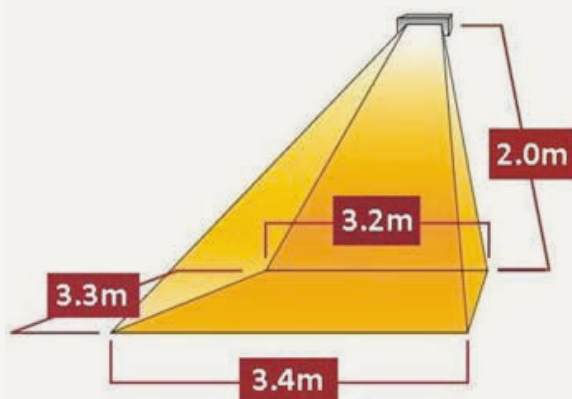

LÄMMITYSALA / 2,0 kW

TEKNISET TIEDOT

Tuotekoodi	TANRIV60
Jännite (V)	230
Teho (W)	3 X 2000 (6000)
Virta / lamppu (A)	8,7
Kokonaisvirta (A)	26,1
Min. asennuskorkeus (m)	-
Min. etäisyys katostac (m)	-
Min. etäisyys sivuseinästä (m)	1,0

Mitat P x K x S (mm)	1020 x 2500 x 890
Paino (kg)	38
IP-luokitus	Kyllä
Kiinnitys	Lattialla
Kytkenä	3x3m virtajohtoa sekä pistotulpat
Pakkauksen sisältö	Lämmitin kiinnikkeineen sekä käyttöohje