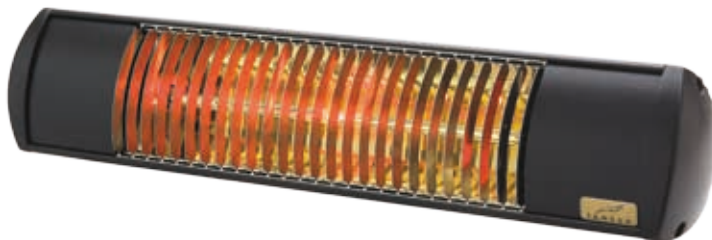

TANSUN

BAHAMA

1,5 kW

Tämä tyylikäs Low glare -lämmitin on suunniteltu sopimaan moniin ympäristöihin. Tämä laadukas lämmitin on varustettu kahteen suuntaan säätävällä kiinnikkeellä, joka mahdollistaa lämmön suuntaamisen.

Bahaman kanssa on mahdollista käyttää Tansunin kiinnikkeitä sekä ohjausyksiköitä. Sopii hyvin myös asennettavaksi markiisien sekä varjojen yhteyteen.

Saatavilla olevat värit

valkoinen 8110934

musta 8110933

hopea 8110935