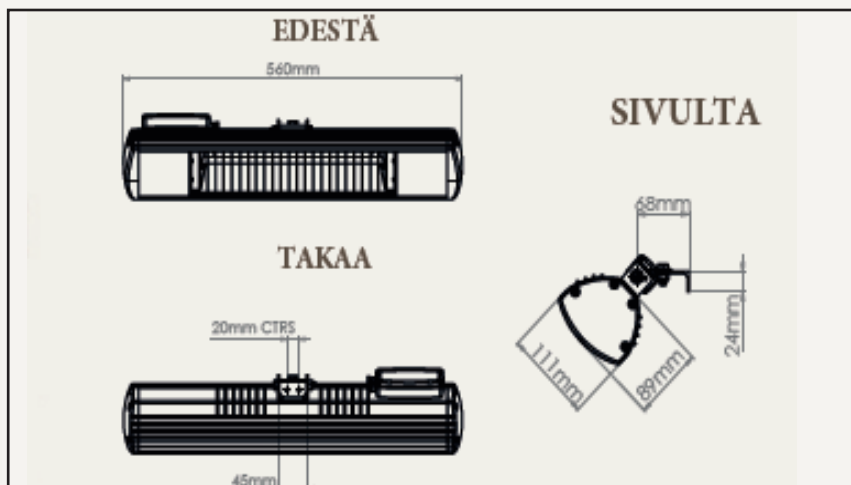

hopea 8110935

LÄMMITYSALA

TEKNISET TIEDOT

Tuotekoodi	TANBAH15
Jännite (V)	230
Teho (W)	1500
Virta (A)	6.5
Min. asennuskorkeus (m)	2.0
Min. etäisyys katosta (m)	0,3
Min. etäisyys sivuseinästä (m)	1,0
Mitat P x K x S (mm)	560 x 111 x 89