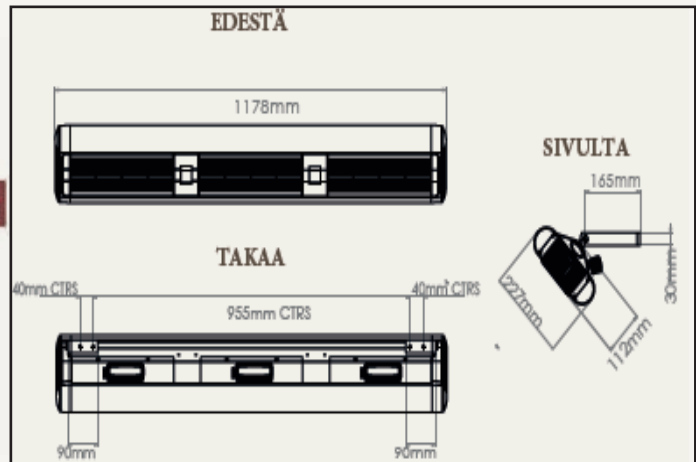

LÄMMITYSALA

TEKNISET TIEDOT

Tuotekoodi	TANSOR60
Jännite (V)	230
Teho (W)	3 X 2000 (6000)
Virta / lamppu (A)	8,7
Kokonaisvirta (A)	26,1
Min. asennuskorkeus (m)	3,5
Min. etäisyys katostac (m)	0,5
Min. etäisyys sivuseinästä (m)	1,0

Mitat P x K x S (mm)	1178 x 227 x 112
Paino (kg)	8,0
IP-luokitus	Kyllä
Kiinnitys	Seinä- tai kattokiinnitys
KytKentä	3x3m virtajohtoa sekä pistotulpat
Pakkauksen sisältö	Lämmitin kiinnikkeinen sekä käyttöohje