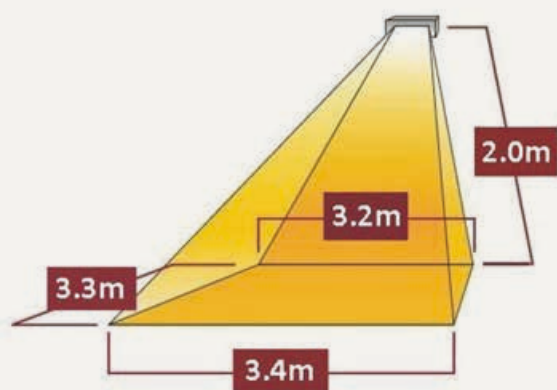

valkoinen 8110916
musta 8110918
hopea 8110917

LÄMMITYSALA

TEKNISET TIEDOT

Tuotekoodi	TANMON15
Jännite (V)	230
Jännite (V)	1500
Virta (A)	6,5
Min. asennuskorkeus (m)	2,0
Min. etäisyys katosta (m)	0,5
Min. etäisyys sivuseinästä (m)	1,0
Mitat P x K x S (mm)	402 x 227 x 112