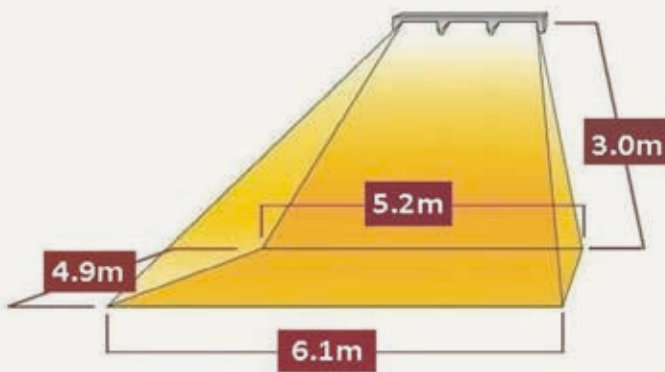

LÄMMITYSALA

TEKNISET TIEDOT

Tuotekoodi	TANSOR60
Jännite (V)	230
Teho (W)	3 X 2000 (6000)
Virta / lamppu (A)	8,7
Kokonaisvirta (A)	26,1
Min. asennuskorkeus (m)	3,5
Min. etäisyys katostac (m)	0,5
Min. etäisyys sivuseinästä (m)	1,0

Mitat P x K x S (mm)	1178 x 227 x 112
Paino (kg)	8,0
IP-luokitus	Kyllä
Kiinnitys	Seinä- tai kattokiinnitys
KytKentä	3x3m virtajohtoa sekä pistotulpat
Pakkauksen sisältö	Lämmitin kiinnikkeinen sekä käyttöohje