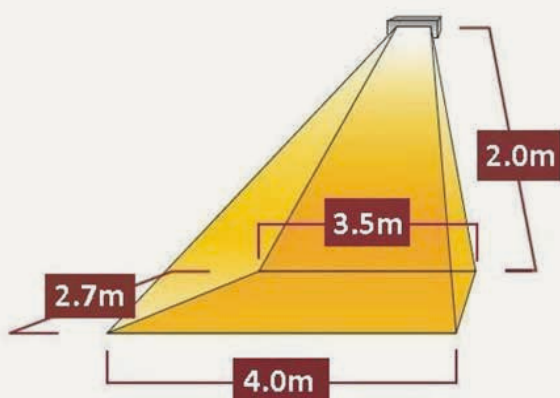

LÄMMITYSALA

TEKNISET TIEDOT

Tuotekoodi	TANALG15
Jännite (V)	230
Teho (W)	1500
Virta (A)	6,5
Min. asennuskorkeus (m)	2,0
Min. etäisyys katosta (m)	0,3
Min. etäisyys sivuseinästä (m)	1,0
Miitat P x K x S (mm)	391 x 99 x 83

Paino (kg)	2,4
IP-luokiteltu	Kyllä
Kiinnitys	Seinäkiinnitys tai kulmaan
KytKentä	3m virtajohto pistokkeella
Pakkauksen sisältö	Lämmitin kiinnikkeineen sekä käyttöohje