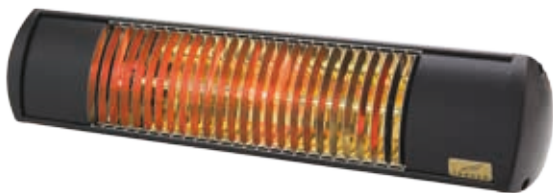

Helppo asentaa

Suuri valikoima kiinnikkeitä

Voidaan käyttää Tansunin ohjausyksiköiden kanssa

ENEMMÄN LÄMPÖÄ - VÄHEMMÄN VALOAA

Tansun kvartsilämmittimet tuottavat jonkin verran valoa kun ne kytketään päälle. Tämä on suurimassa osassa käyttökohteista täysin normaalia ja jopa suotavaa. Joskus kuitenkin halutaan vähemmän valoa tinkimättä lämmitystehosta. Näihin asennuskohteisiin Tansunilla on valikoimassa Low glare – lämmittimet. Kuten muissakin Tansunin kvartsilämmittimissä, lämpö tuntuu heti kun virta kytketään päälle. Low glare – lämmittimissä kuitenkin valon tuotto on huomattavasti pienempi. Tämä mahdollistaa uusia asennusympäristöjä Tansun lämmittimille.