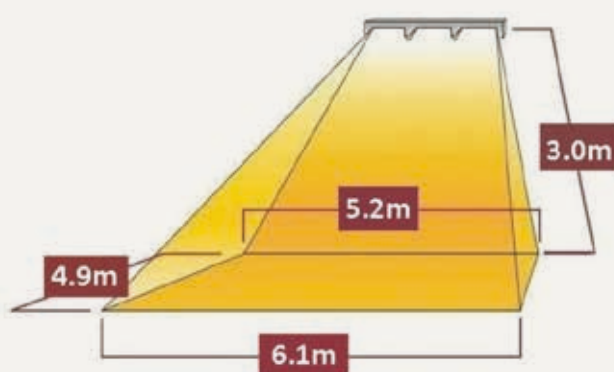

LÄMMITYSALA

TEKNISET TIEDOT

Tuotekoodi	TANMON45
Jännite (V)	230
Teho (W)	3 x 1500 (4500)
Virta / lamppu (A)	6,5
Kokonaisvirta (A)	19,6
Min. asennuskorkeus (m)	3,5
Min. etäisyys katostac (m)	0,5
Min. etäisyys sivuseinästä (m)	1,0

Mitat P x K x S (mm)	1202 x 227 x 112
Paino (kg)	8,0
IP-luokitus	Kyllä
Kiinnitys	Seinä- tai kattokiinnitys
KytKentä	3x3m virtajohtoa sekä pistotulpat
Pakkauksen sisältö	Lämmitin kiinnikkeineen sekä käyttöohje