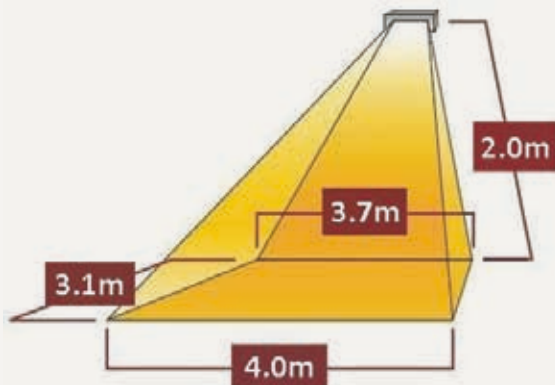

hopea 8110935

LÄMMITYSALA

TEKNISET TIEDOT

Tuotekoodi	TANBAH15
Jännite (V)	230
Teho (W)	1500
Virta (A)	6.5
Min. asennuskorkeus (m)	2.0
Min. etäisyys katosta (m)	0,3
Min. etäisyys sivuseinästä (m)	1,0
Mitat P x K x S (mm)	560 x 111 x 89