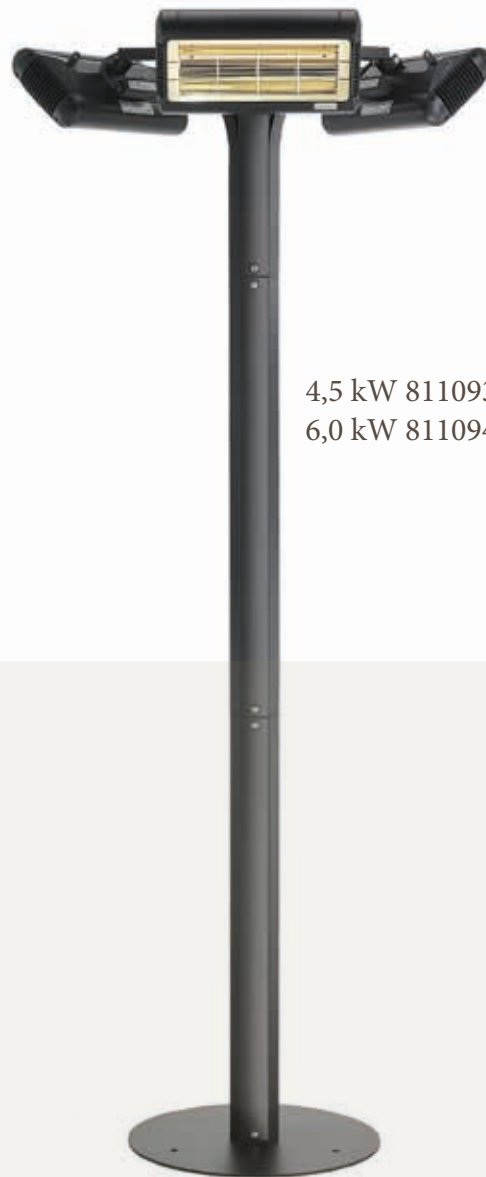

TANSUN

RIVIERA ELITE

6,0 kW

Tansun Riviera Elite nostaa lämmitinsuunnittelun uudelle tasolle. Minimalistinen, tyylikäs ulkomuoto yhdistyy tukevarakenteiseen alumiinirunkoon. Kolme lämmitintä tarjoavat jopa 6 kilowatin lämmitystehon ja 35 m² lämmitysalan. Riviera Elite on erityisesti ravintolaterasseille soveltuva vahvarakenteinen kvartsilämmitin. Se mahdollistaa lämmön kohdistamisen laajalle alueelle. Ihanteellinen ulkona, mutta voidaan käyttää myös sisätiloissa.

Saatavilla olevat värit

4,5 kW 8110939

6,0 kW 8110940