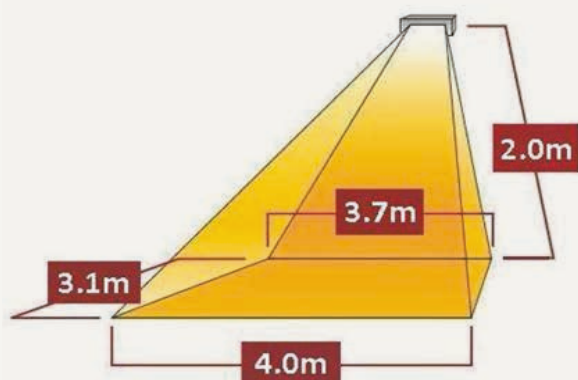

hopea 8110905

LÄMMITYSALA

TEKNISET TIEDOT

Tuotekoodi	TANRIG20	Paino (kg)	2,8
Jännite (V)	230	IP-luokiteltu	Kyllä
Teho (W)	2000	Kiinnitys	Seinäkiinnitys tai kulmaan
Virta (A)	8,7	Kytkentä	3m virtajohto pistokkeella
Min. asennuskorkeus (m)	2,0	Pakkauksen sisältö	Lämmitin kiinnikkeineen sekä käyttöohje
Min. etäisyys katosta (m)	0,3		
Min. etäisyys sivuseinästä (m)	1,0		
Mitat P x K x S (mm)	560 x 110 x 89		