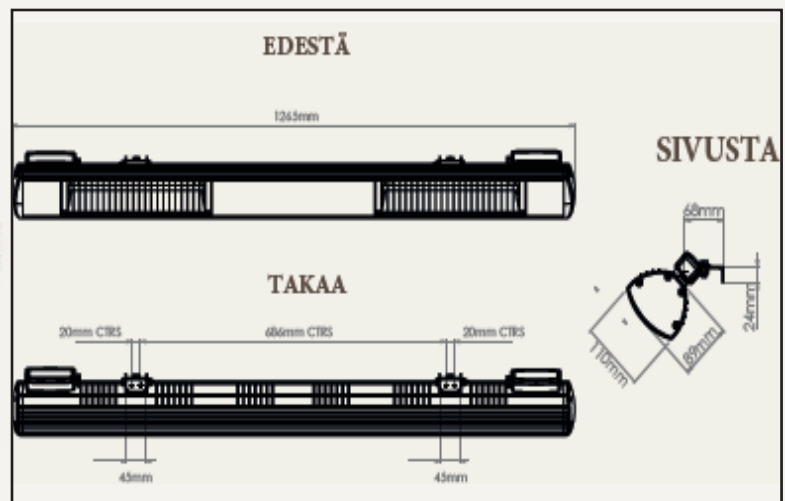

LÄMMITYSALA

TEKNISET TIEDOT

Tuotekoodi	TANBAH30	Paino (kg)	6,0
Jännite (V)	230	IP-luokiteltu	Kyllä
Teho (W)	2 x 1500 (3000)	Kiinnitys	Seinäkiinnitys
Virta (A)	13	KytKentä	3,0m virtajohto pistokkeella
Min. asennuskorkeus (m)	2,5	Pakkauksen sisältö	Lämmitin kiinnikkeineen sekä käyttöohje
Min. etäisyys katosta (m)	0,5		
Min. etäisyys sivuseinästä (m)	1,0		
Min. etäisyys sivuseinästä (m)	1265 x 110 x 89