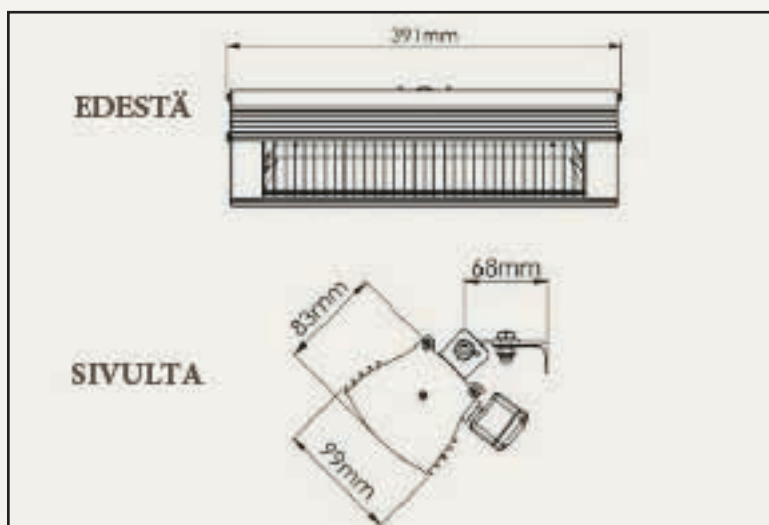

Saatavilla olevat värit

valkoinen 8110953
musta 8110955
hopea 8110954

LÄMMITYSALA

TEKNISET TIEDOT

Tuotekoodi	TANALG15
Jännite (V)	230
Teho (W)	1500
Virta (A)	6,5
Min. asennuskorkeus (m)	2,0
Min. etäisyys katosta (m)	0,3
Min. etäisyys sivuseinästä (m)	1,0
Miitat P x K x S (mm)	391 x 99 x 83