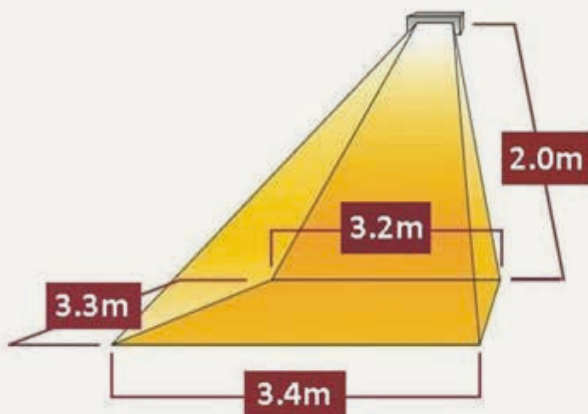

LÄMMITYSALA

TEKNISET TIEDOT

Tuotekoodi	TANSOR20
Jännite (V)	230
Teho (W)	2000
Virta (A)	8,7
Min. asennuskorkeus (m)	2,0
Min. etäisyys katosta (m)	0,5
Min. etäisyys sivuseinästä (m)	1,0
Mitat P x K x S (mm)	402 x 227 x 112

Paino (kg)	3,4
IP-luokiteltu	Kyllä
Kiinnitys	Seinä- tai kattokiinnitys
Kytkenä	3m virtajohto pistokkeella
Pakkauksen sisältö	Lämmitin kiinnikkeineen sekä käyttöohje