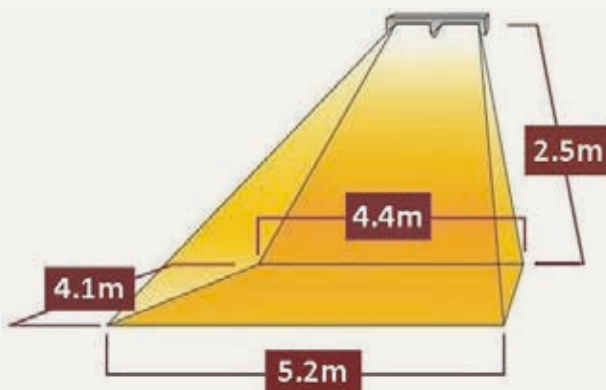

LÄMMITYSALA

TEKNISET TIEDOT

Tuotekoodi	TANSOR40
Jännite (V)	230
Teho (W)	2 X 2000 (4000)
Virta per lamppu / kokonaisvirta (A)	8,7 / 17,4
Min. asennuskorkeus (m)	3,0
Min. etäisyys katosta (m)	0,5
Min. etäisyys sivuseinästä (m)	1,0
Mitat P x K x S (mm)	790 x 227 x 112

Paino (kg)	5,6
IP-luokiteltu	Kyllä
Kiinnitys	Seinä- tai kattokiinnitys
Kytkentä	2x3m virtajohtoa sekä pistokkeet
Pakkauksen sisältö	Lämmitin kiinnikkeineen sekä käyttöohje