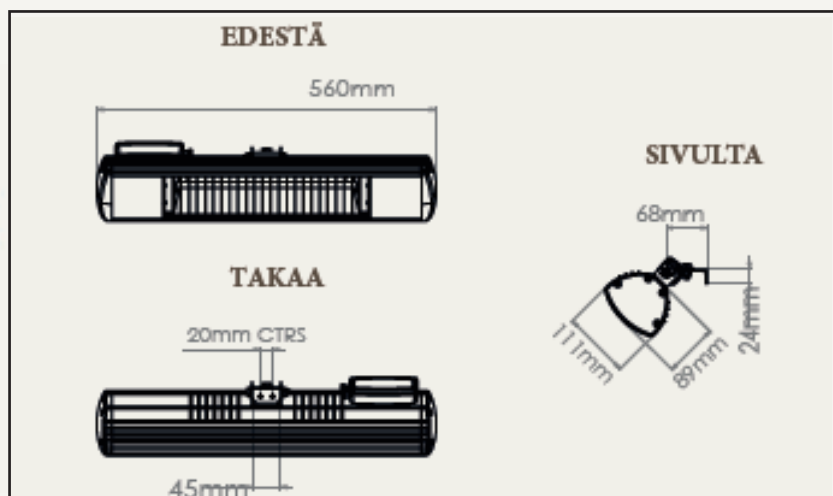

hopea 8110905

LÄMMITYSALA

TEKNISET TIEDOT

Tuotekoodi	TANRIG20	Paino (kg)	2,8
Jännite (V)	230	IP-luokiteltu	Kyllä
Teho (W)	2000	Kiinnitys	Seinäkiinnitys tai kulmaan
Virta (A)	8,7	Kytkentä	3m virtajohto pistokkeella
Min. asennuskorkeus (m)	2,0	Pakkauksen sisältö	Lämmitin kiinnikkeineen sekä käyttöohje
Min. etäisyys katosta (m)	0,3		
Min. etäisyys sivuseinästä (m)	1,0		
Mitat P x K x S (mm)	560 x 110 x 89		