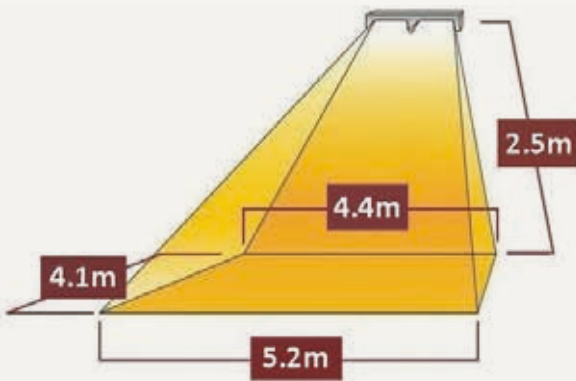

LÄMMITYSALA

TEKNISET TIEDOT

Tuotekoodi	TANMON30
Jännite (V)	230
Teho (W)	2 x 1500 (3000)
Virta / lamppu (A)	13
Kokonaisvirta (A)	13,0
Min. asennuskorkeus (m)	3,0
Min. etäisyys katosta (m)	0,5
Min. etäisyys sivuseinästä (m)	1,0

Mitat P x K x S (mm)	790 x 227 x 112
Paino (kg)	5,6
IP-luokitus	Kyllä
Kiinnitys	Seinä- tai kattokiinnitys
KytKentä	2x3m virtajohtoa sekä pistokkeet
Pakkauksen sisältö	Lämmitin kiinnikkeineen sekä käyttöohje