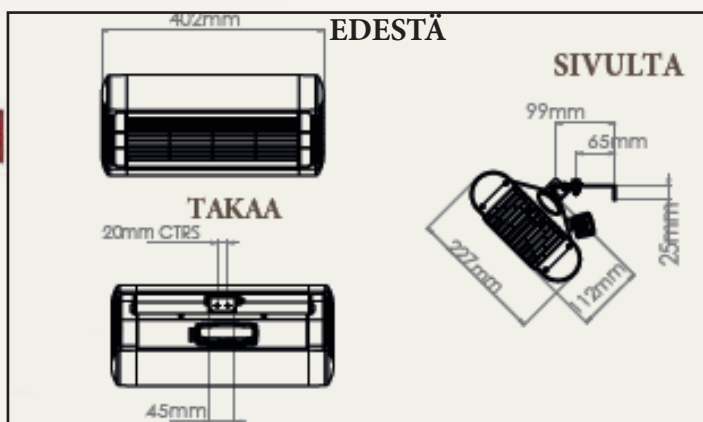

LÄMMITYSALA

TEKNISET TIEDOT

Tuotekoodi	TANSOR20
Jännite (V)	230
Teho (W)	2000
Virta (A)	8,7
Min. asennuskorkeus (m)	2,0
Min. etäisyys katosta (m)	0,5
Min. etäisyys sivuseinästä (m)	1,0
Mitat P x K x S (mm)	402 x 227 x 112

Paino (kg)	3,4
IP-luokiteltu	Kyllä
Kiinnitys	Seinä- tai kattokiinnitys
Kytkenä	3m virtajohto pistokkeella
Pakkauksen sisältö	Lämmitin kiinnikkeineen sekä käyttöohje