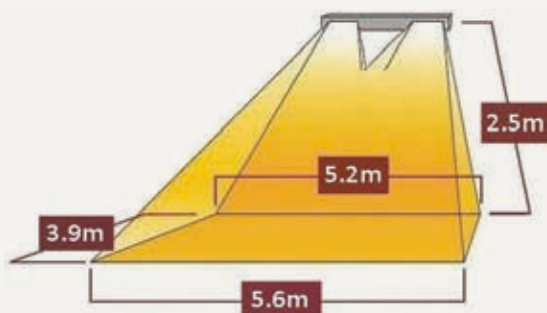

LÄMMITYSALA

TEKNISET TIEDOT

Tuotekoodi	TANBAH30	Paino (kg)	6,0
Jännite (V)	230	IP-luokiteltu	Kyllä
Teho (W)	2 x 1500 (3000)	Kiinnitys	Seinäkiinnitys
Virta (A)	13	KytKentä	3,0m virtajohto pistokkeella
Min. asennuskorkeus (m)	2,5	Pakkauksen sisältö	Lämmitin kiinnikkeineen sekä käyttöohje
Min. etäisyys katosta (m)	0,5		
Min. etäisyys sivuseinästä (m)	1,0		
Min. etäisyys sivuseinästä (m)	1265 x 110 x 89