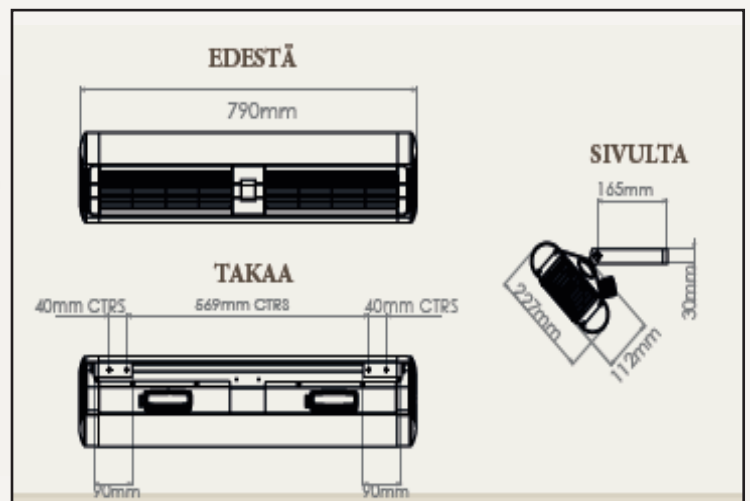

Lämmitin toimitetaan kiinnikkeen kanssa ja on yhteensopiva Tansun ohjausyksiköiden kanssa.

Saatavilla olevat värit

valkoinen 8110910
musta 8110912
hopea 8110911

LÄMMITYSALA

TEKNISET TIEDOT

Tuotekoodi	TANSOR40
Jännite (V)	230
Teho (W)	2 X 2000 (4000)
Virta per lamppu / kokonaisvirta (A)	8,7 / 17,4
Min. asennuskorkeus (m)	3,0
Min. etäisyys katosta (m)	0,5
Min. etäisyys sivuseinästä (m)	1,0
Mitat P x K x S (mm)	790 x 227 x 112