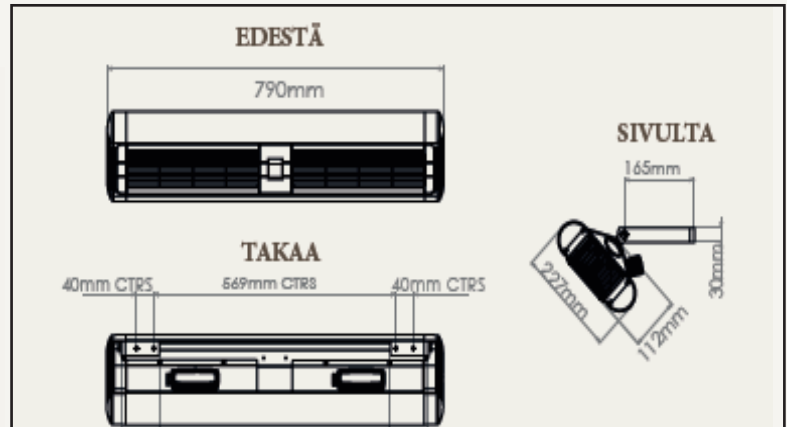

LÄMMITYSALA

TEKNISET TIEDOT

Tuotekoodi	TANMON30
Jännite (V)	230
Teho (W)	2 x 1500 (3000)
Virta / lamppu (A)	13
Kokonaisvirta (A)	13,0
Min. asennuskorkeus (m)	3,0
Min. etäisyys katosta (m)	0,5
Min. etäisyys sivuseinästä (m)	1,0

Mitat P x K x S (mm)	790 x 227 x 112
Paino (kg)	5,6
IP-luokitus	Kyllä
Kiinnitys	Seinä- tai kattokiinnitys
KytKentä	2x3m virtajohtoa sekä pistokkeet
Pakkauksen sisältö	Lämmitin kiinnikkeineen sekä käyttöohje