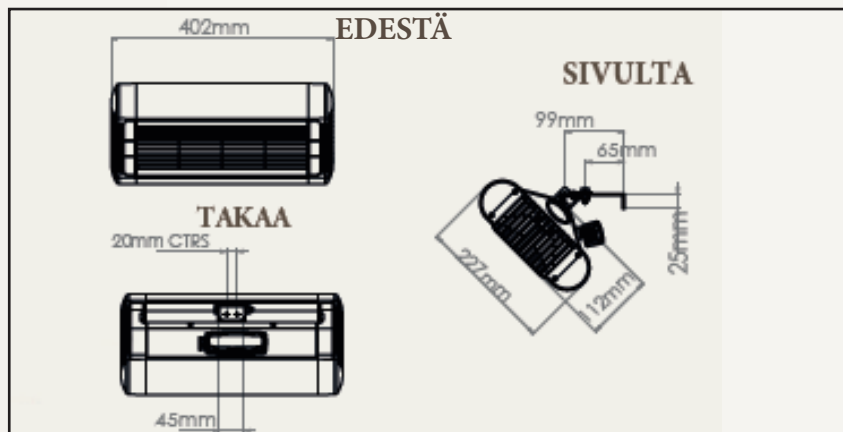

valkoinen 8110916
musta 8110918
hopea 8110917

LÄMMITYSALA

TEKNISET TIEDOT

Tuotekoodi	TANMON15
Jännite (V)	230
Jännite (V)	1500
Virta (A)	6,5
Min. asennuskorkeus (m)	2,0
Min. etäisyys katosta (m)	0,5
Min. etäisyys sivuseinästä (m)	1,0
Mitat P x K x S (mm)	402 x 227 x 112